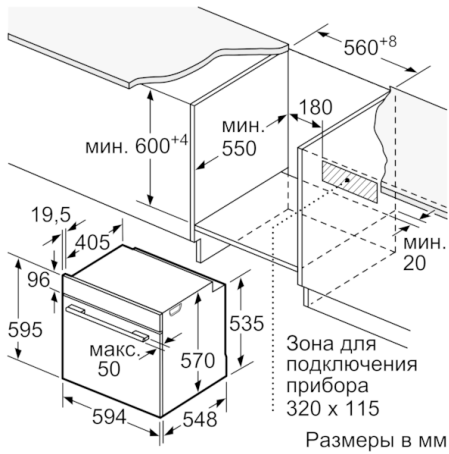

Техническая информация

- Длина сетевого кабеля: 120 см
- Норма напряжения 230В± 10%B
- Мощность подключения: 3.4 кВт
- Класс энергоэффективности (в соответствии с нормами ENg. 65/2014): A
Энергопотребление за цикл в обычном режиме: 0.97 кВт/ч
Энергопотребление за цикл в режиме усиленной работы вентилятора: 0.81 кВт/ч
Количество камер: 1
Источник нагрева: электрический
Объем камеры: 71 л

Размеры:

- Размеры прибора (ВхШхГ): 595 мм x 594 мм x 548 мм
- Размеры ниши для встраивания (ВхШхГ): 585 мм - 595 мм x 560 мм - 568 мм x 550 мм
- Пожалуйста, следуйте схемам встраивания и инструкции по монтажу
- Духовые шкафы SER6 идеально комбинируются с компактными приборами как при вертикальном, так и горизонтальном встраивании.

**Serie | 6, Встраиваемый духовой шкаф, 60
x 60 см, нержавеющая сталь
HBG517ES1R**

Размеры в мм

A: 19,5 мм
B: Место для подключения прибора 320 x 115 мм

Монтаж с варочной панелью.