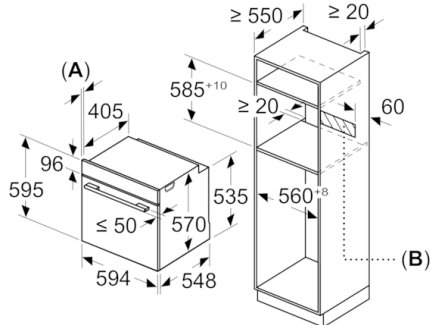

Техническая информация

- Длина сетевого кабеля: 120 см
- Норма напряжения 230В± 10%B
- Мощность подключения: 3.4 кВт
- Класс энергоэффективности (в соответствии с нормами ENg. 65/2014): A
Энергопотребление за цикл в обычном режиме: 0.97 кВт/ч
Энергопотребление за цикл в режиме усиленной работы вентилятора: 0.81 кВт/ч
Количество камер: 1
Источник нагрева: электрический
Объем камеры: 71 л

Размеры:

- Размеры прибора (ВхШхГ): 595 мм x 594 мм x 548 мм
- Размеры ниши для встраивания (ВхШхГ): 585 мм - 595 мм x 560 мм - 568 мм x 550 мм
- Пожалуйста, следуйте схемам встраивания и инструкции по монтажу
- Духовые шкафы SER6 идеально комбинируются с компактными приборами как при вертикальном, так и горизонтальном встраивании.

**Serie | 6, Встраиваемый духовой шкаф, 60
x 60 см, нержавеющая сталь
HBG517ES1R**

Размеры в мм

A: 19,5 мм
B: Место для подключения прибора 320 x 115 мм

Монтаж с варочной панелью.