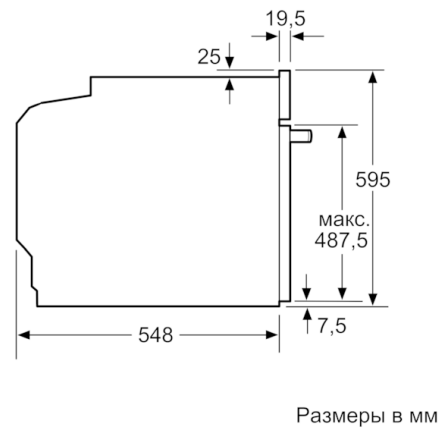

Техническая информация

- Длина сетевого кабеля: 120 см
- Норма напряжения 230В± 10%B
- Мощность подключения: 3.4 кВт
- Класс энергоэффективности (в соответствии с нормами ENg. 65/2014): A
Энергопотребление за цикл в обычном режиме: 0.97 кВт/ч
Энергопотребление за цикл в режиме усиленной работы вентилятора: 0.81 кВт/ч
Количество камер: 1
Источник нагрева: электрический
Объем камеры: 71 л

Размеры:

- Размеры прибора (ВхШхГ): 595 мм x 594 мм x 548 мм
- Размеры ниши для встраивания (ВхШхГ): 585 мм - 595 мм x 560 мм - 568 мм x 550 мм
- Пожалуйста, следуйте схемам встраивания и инструкции по монтажу
- Духовые шкафы SER6 идеально комбинируются с компактными приборами как при вертикальном, так и горизонтальном встраивании.

**Serie | 6, Встраиваемый духовой шкаф, 60
x 60 см, нержавеющая сталь
HBG517ES1R**

Размеры в мм

A: 19,5 мм
B: Место для подключения прибора 320 x 115 мм

Монтаж с варочной панелью.