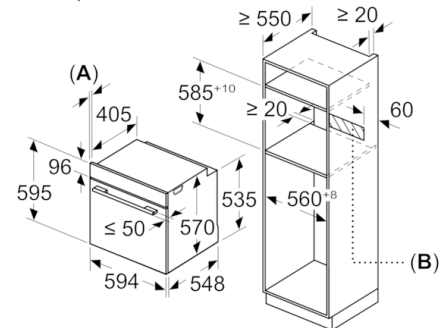

#### **Размеры:**

- Размеры прибора (ВxШxГ): 595 мм x 594 мм x 548 мм
- Размеры ниши для встраивания (ВxШxГ): 585 мм - 595 мм x 560 мм - 568 мм x 550 мм
- Пожалуйста, следуйте схемам встраивания и инструкции по монтажу
- Духовые шкафы SER6 идеально комбинируются с компактными приборами как при вертикальном, так и горизонтальном встраивании.

**Serie | 6, Встраиваемый духовой шкаф, 60  
x 60 см, черный  
HBG517EB0R**

Монтаж с варочной панелью.

Размеры в мм

**A:** 19,5 мм  
**B:** Место для подключения прибора 320 x 115 мм