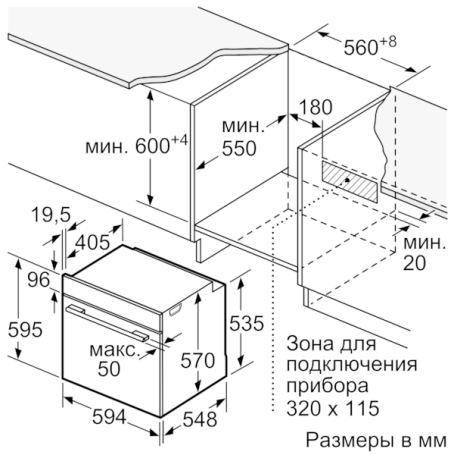

**Serie | 6, Встраиваемый духовой шкаф, 60
x 60 см, черный
HBG517EB0R**