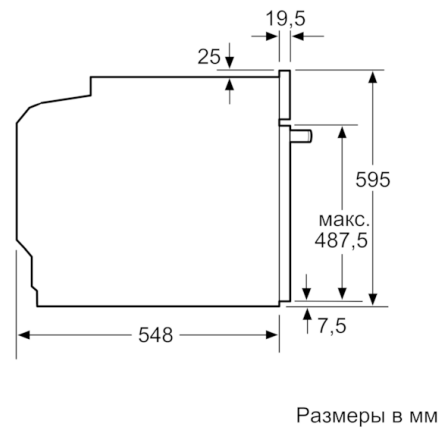

**Serie | 6, Встраиваемый духовой шкаф, 60
x 60 см, черный
HBG517EB0R**