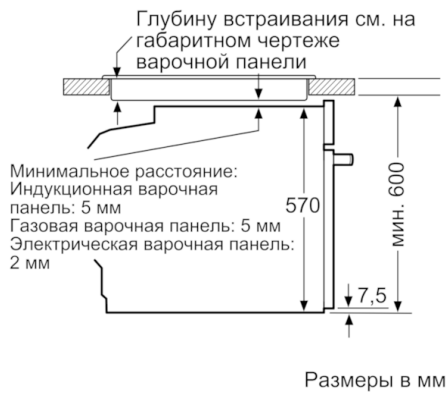

Монтаж с варочной панелью.