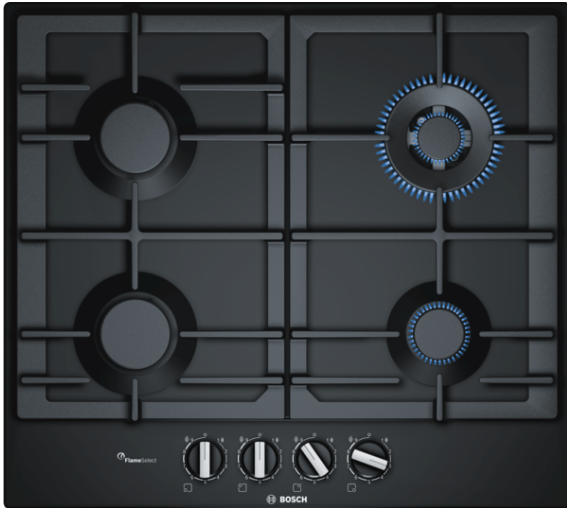

**Serie | 6, Газовая варочная панель,
60 см, черный
PCH6A6B90R**

Газовая варочная поверхность с функцией FlameSelect: достижение совершенных результатов благодаря 9 уровням регулировки пламени.

- **Цвет поверхности:** элегантный дизайн с черной эмалью.
- **Функция FlameSelect:** для точной регулировки пламени на 9 разных ступенях.
- **Составная чугунная решетка:** для высокой прочности и устойчивости посуды.
- **Конфорка WOK:** мощность до 3.5кВт.
- **Поворотные переключатели:** для эргономичного контроля.

Технические особенности

Обозначение модели/ассортиментная группа :

газовая варочная панель с автономным управлением

Тип конструкции : Встроенный

Источник энергии : Газ

Количество конфорок для одновременного использования : 4

Вес нетто (кг) : 11,631

Вес брутто (кг) : 12,5

Индикатор остаточного тепла : без

Расположение панели управления : Спереди

Осн.материал поверхности : Эмаль

Цвет верхней поверхности : черный

Цвет рам : черный

Дизайн:

- Эмаль

Комфорт

- Ступенчатая регулировка пламени FlameSelect с 9 уровнями
- Поворотные переключатели
- Автоматический электроподжиг
- Составная чугунная решетка для посуды
- 4 шт. газовых конфорок
- Конфорка WOK
- 1 конфорка WOK, 2 стандартные конфорки, 1 экономичная конфорка
- Задняя левая: Стандартная конфорка 1.75 кВт
- Задняя правая: Конфорка WOK 3.5 кВт
- Передняя левая: Стандартная конфорка 1.75 кВт
- Передняя правая: Экономичная конфорка 1 кВт