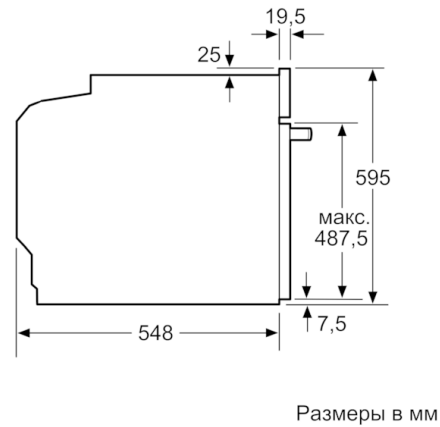

**Serie | 6, Встраиваемый духовой шкаф, 60
x 60 см, нержавеющая сталь
HBG516BS0R**