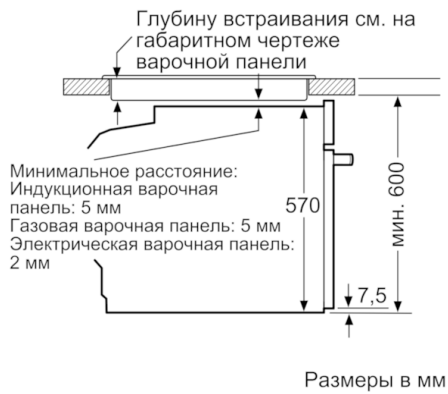

#### **Техническая информация**

- Эмалированный противень для выпечки, Комбинированная решетка, Универсальный противень
- Мощность подключения: 3.4 кВт
- Класс энергоэффективности (в соответствии с нормами ECNг. 65/2014): A  
Энергопотребление за цикл в обычном режиме: 0.97 кВт/ч  
Энергопотребление за цикл в режиме усиленной работы вентилятора: 0.81 кВт/ч  
Количество камер: 1  
Источник нагрева: электрический  
Объём камеры: 71 л
- Кабель длиной 120 см с евровилкой
- Размеры прибора (ВxШxГ): 595 мм x 594 мм x 548 мм
- Размеры ниши для встраивания (ВxШxГ): 585 мм - 595 мм x 560 мм - 568 мм x 550 мм
- Пожалуйста, следуйте схемам встраивания и инструкции по монтажу

**Serie | 6, Встраиваемый духовой шкаф, 60  
x 60 см, нержавеющая сталь  
HBG516BS0R**

Монтаж с варочной панелью.

Размеры в мм

**A:** 19,5 мм  
**B:** Место для подключения прибора 320 x 115 мм