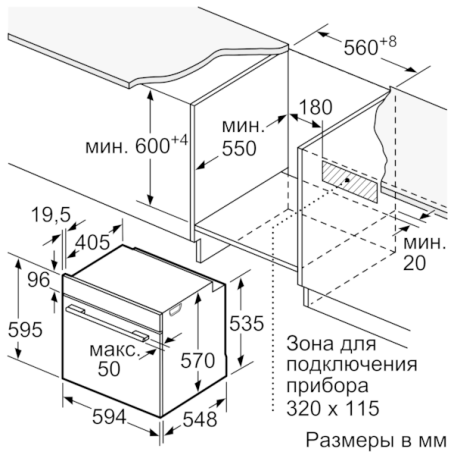

#### **Общая информация**

- Встраиваемый электрический духовой шкаф с 7 режимами нагрева: 3D горячий воздух, Верхний/нижний жар, Гриль с конвекцией, Большой гриль, Режим для пиццы, Нижний жар, Горячий воздух gentle
- Большой рабочий объём духового шкафа с эмалью лёгкой очистки GraniteEnamel
- Количество стекол в духовке: 2
- LCD-дисплей с индикацией белого цвета
- Полностью стеклянная внутренняя поверхность дверцы духовки
- Температурный диапазон 50 C° - 275 C°

#### **Техническая информация**

- Эмалированный противень для выпечки, Комбинированная решетка, Универсальный противень
- Мощность подключения: 3.4 кВт
- Класс энергоэффективности (в соответствии с нормами ECNг. 65/2014): A  
Энергопотребление за цикл в обычном режиме: 0.97 кВт/ч  
Энергопотребление за цикл в режиме усиленной работы вентилятора: 0.81 кВт/ч  
Количество камер: 1  
Источник нагрева: электрический  
Объём камеры: 71 л
- Кабель длиной 120 см с евровилкой
- Размеры прибора (ВxШxГ): 595 мм x 594 мм x 548 мм
- Размеры ниши для встраивания (ВxШxГ): 585 мм - 595 мм x 560 мм - 568 мм x 550 мм
- Пожалуйста, следуйте схемам встраивания и инструкции по монтажу

**Serie | 6, Встраиваемый духовой шкаф, 60  
x 60 см, нержавеющая сталь  
HBG516BS0R**

Монтаж с варочной панелью.

Размеры в мм

**A:** 19,5 мм  
**B:** Место для подключения прибора 320 x 115 мм