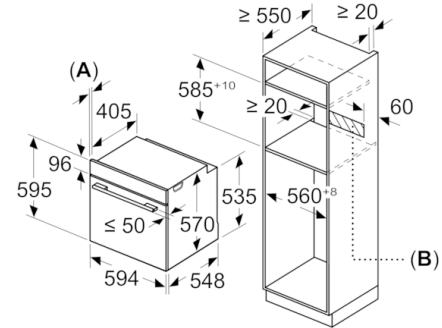

#### **Техническая информация**

- Эмалированный противень для выпечки, Комбинированная решетка, Универсальный противень
- Мощность подключения: 3.4 кВт
- Класс энергоэффективности (в соответствии с нормами ECNг. 65/2014): A  
Энергопотребление за цикл в обычном режиме: 0.97 кВт/ч  
Энергопотребление за цикл в режиме усиленной работы вентилятора: 0.81 кВт/ч  
Количество камер: 1  
Источник нагрева: электрический  
Объём камеры: 71 л
- Кабель длиной 120 см с евровилкой
- Размеры прибора (ВxШxГ): 595 мм x 594 мм x 548 мм
- Размеры ниши для встраивания (ВxШxГ): 585 мм - 595 мм x 560 мм - 568 мм x 550 мм
- Пожалуйста, следуйте схемам встраивания и инструкции по монтажу

**Serie | 6, Встраиваемый духовой шкаф, 60  
x 60 см, нержавеющая сталь  
HBG516BS0R**

Монтаж с варочной панелью.

Размеры в мм

**A:** 19,5 мм  
**B:** Место для подключения прибора 320 x 115 мм