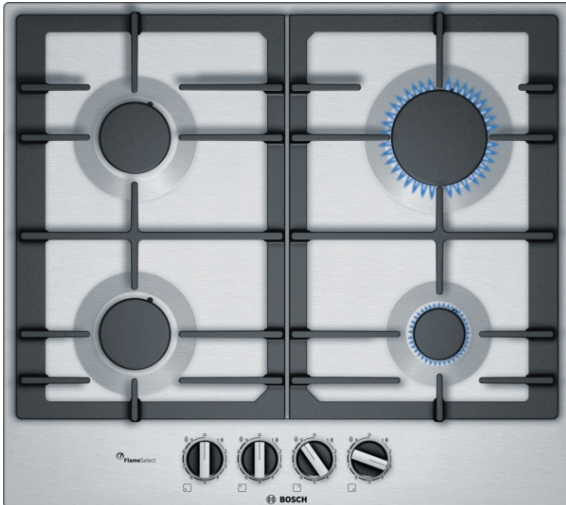

**Serie | 6, Газовая варочная панель,
60 см, нержавеющая сталь
PSP6A5B90R**

**Газовая варочная поверхность с
функцией FlameSelect: достижение
совершенных результатов благодаря 9
уровням регулировки пламени.**

- **Цвет поверхности:** элегантный дизайн нержавеющей стали.
- **Функция FlameSelect:** для точной регулировки пламени на 9 разных ступенях.
- **Составная чугунная решетка:** для высокой прочности и устойчивости посуды.
- **Поворотные переключатели:** для эргономичного контроля.

Технические особенности

Обозначение модели/ассортиментная группа : газовая варочная панель с автономным управлением

Тип конструкции : Встроенный

Источник энергии : Газ

Количество конфорок для одновременного использования : 4

Дизайн:

- Нержавеющая сталь

Комфорт

- Ступенчатая регулировка пламени FlameSelect с 9 уровнями
- Поворотные переключатели
- Автоматический электроподжиг
- Составная чугунная решетка для посуды
- 4 шт. газовых конфорок
- 1 конфорка повышенной мощности, 2 стандартные конфорки, 1 экономичная конфорка
- Задняя левая: Стандартная конфорка 1.75 кВт
- Задняя правая: Конфорка повышенной мощности 3 кВт
- Передняя левая: Стандартная конфорка 1.75 кВт
- Передняя правая: Экономичная конфорка 1 кВт