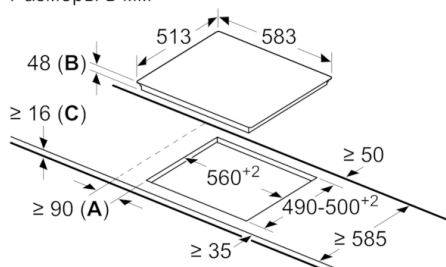

Размеры ниши для встра. : 48 x 560-560 x 490-500 мм

Ширина : 583 мм

Размеры прибора : 48 x 583 x 513 мм

Размеры прибора в упаковке (ВхШхГ) : 100 x 750 x 590 мм

Вес нетто : 7,860 кг

Вес брутто : 8,7 кг

Индикатор остаточного тепла : Отдельный

**Стеклокерамическая варочная панель:
удобна как в приготовлении пищи, так и в
очистке.**

Общая информация

- Стеклокерамика
- 4 конфорки быстрого нагрева
- 1 конфорка с овальной зоной расширения

Комфорт и Безопасность

Техническая информация

- Минимальная толщина столешницы 16 мм

**Serie | 6, Электрическая варочная панель,
60 см, черный
PKB645F17**

Размеры в мм

- A:** Минимальное расстояние между вырезом под панель и стенкой
- B:** Высота встраиваемой части
- C:** Со встроенным духовым шкафом под сплошной столешницей мин. 20 и больше; см. требования к пространству для духового шкафа.