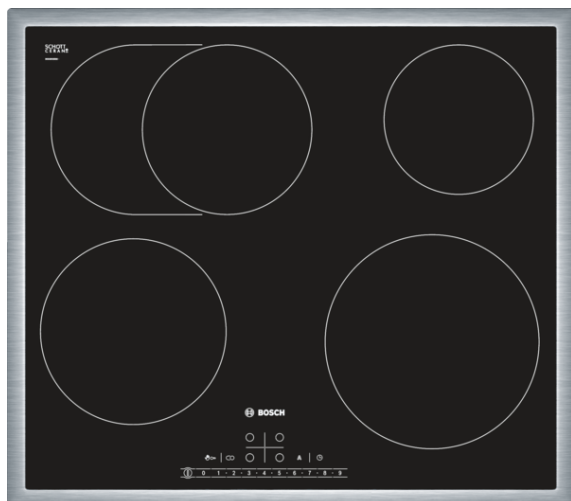

Serie | 6, Электрическая варочная панель, 60 см, черный PKB645F17

Специальные принадлежности

HEZ9SE030 : Сет из 2-х кастрюль и сковороды

Стеклокерамическая варочная панель: удобна как в приготовлении пищи, так и в очистке.

- **Интуитивное понятное управление DirectSelect:** простота, удобство, контроль.
- **Функция ReStart:** сохраняет предыдущие настройки при автотключении.
- **Функция «Детская безопасность»:** защищает панель от нежелательного включения.
- **Таймер с функцией выключения:** выключает заданную зону нагрева по истечению поставленного времени.
- **Рамка из стали:** рамка из нержавеющей стали по периметру варочной панели идеально подходит для встраивания в уже существующие размеры столешницы.

Расположение панели управления : Спереди

Осн.материал поверхности : Стеклокерамика

Цвет верхней поверхности : нержавеющая сталь, черный

Цвет рам : нержавеющая сталь

Сертификат соответствия : CE, Eurasian, VDE

**Стеклокерамическая варочная панель:
удобна как в приготовлении пищи, так и в
очистке.**

Общая информация

- Стеклокерамика
- 4 конфорки быстрого нагрева
- 1 конфорка с овальной зоной расширения

Комфорт и Безопасность