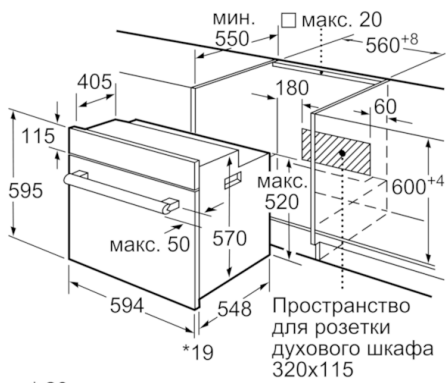

**Serie | 2, Встраиваемый духовой шкаф, 60
x 60 см, нержавеющая сталь
HBF134ES0R**

* 20 мм для металлических фронтальных панелей

Размеры в мм