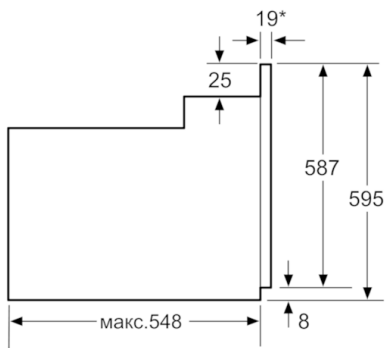

### **Техническая информация**

- Эмалированный противень для выпечки, Комбинированная решетка, Универсальный противень
- Класс энергоэффективности (в соответствии с нормами ENr. 65/2014): A  
Энергопотребление за цикл в обычном режиме: 0.98 кВт/ч  
Энергопотребление за цикл в режиме усиленной работы вентилятора: 0.79 кВт/ч  
Количество камер: 1  
Источник нагрева: электрический  
Объем камеры: 66 л
- Мощность подключения: 3.3 кВт
- Длина сетевого кабеля: 100 см
- Размеры прибора (ВхШхГ): 595 мм x 594 мм x 548 мм
- Размеры ниши для встраивания (ВхШхГ): 575 мм - 597 мм x 560 мм - 568 мм x 550 мм
- Пожалуйста, следуйте схемам встраивания и инструкции по монтажу

**Serie | 2, Встраиваемый духовой шкаф, 60  
x 60 см, нержавеющая сталь  
HBF134ES0R**

\* 20 мм для металлических фронтальных панелей

Размеры в мм

\* 20 мм для металлических фронтальных панелей

Размеры в мм

\* При металлической фронтальной панели 20 мм

Размеры в мм