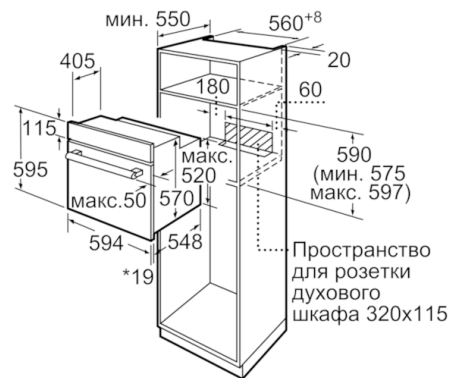

### **Техническая информация**

- Эмалированный противень для выпечки, Комбинированная решетка, Универсальный противень
- Класс энергоэффективности (в соответствии с нормами ENr. 65/2014): A  
Энергопотребление за цикл в обычном режиме: 0.98 кВт/ч  
Энергопотребление за цикл в режиме усиленной работы вентилятора: 0.79 кВт/ч  
Количество камер: 1  
Источник нагрева: электрический  
Объем камеры: 66 л
- Мощность подключения: 3.3 кВт
- Длина сетевого кабеля: 100 см
- Размеры прибора (ВхШхГ): 595 мм x 594 мм x 548 мм
- Размеры ниши для встраивания (ВхШхГ): 575 мм - 597 мм x 560 мм - 568 мм x 550 мм
- Пожалуйста, следуйте схемам встраивания и инструкции по монтажу

**Serie | 2, Встраиваемый духовой шкаф, 60  
x 60 см, нержавеющая сталь  
HBF134ES0R**

\* 20 мм для металлических фронтальных панелей

Размеры в мм

\* 20 мм для металлических фронтальных панелей

Размеры в мм