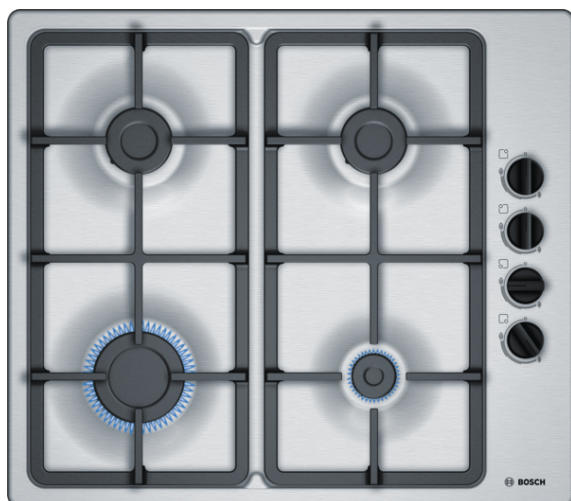

**Serie | 2, Газовая варочная панель,
60 см, нержавеющая сталь
PVR6C5B91R**

Газовая варочная панель с боковым расположением переключателей.

- Составные чугунные решетки для максимальной стабильности.
- **Поворотные переключатели:** для эргономичного контроля.
- **Цвет поверхности:** элегантный дизайн нержавеющей стали.

Технические особенности

Обозначение модели/ассортиментная группа :	
Тип газовой варочной панели :	газовая варочная панель с автономным управлением
Тип конструкции :	Встроенный
Источник энергии :	Газ
Количество конфорок для одновременного использования :	4
Управляющие элементы :	Управление с помощью регуляторов
Размеры ниши для встраивания (мм) :	33 x 560-560 x 490-490
Ширина (мм) :	580
Размеры прибора (мм) :	33 x 580 x 510
Размеры прибора в упаковке (мм) (ВхШхГ) :	150 x 620 x 570
Вес нетто (кг) :	8,645
Вес брутто (кг) :	9,4
Индикатор остаточного тепла :	без
Расположение панели управления :	справа
Осн.материал поверхности :	Нержавеющая сталь
Цвет верхней поверхности :	нержавеющая сталь
Цвет рам :	нержавеющая сталь
Сертификат соответствия :	СЕ
Длина сетевого кабеля (см) :	100
EAN-код :	4242005063895
Мощность подключения к электроэнергии (Вт) :	1
Мощность подключения к газу (Вт) :	7400
Предохранители (А) :	3
Напряжение (В) :	220-240
Частота (Гц) :	50-60

4 242005 063895

**Serie | 2, Газовая варочная панель, 60 см,
нержавеющая сталь
PVR6C5B91R**

**Газовая варочная панель с боковым
расположением переключателей.**

Общая информация

- 1 конфорка повышенной мощности, 2 стандартные конфорки, 1 экономичная конфорка
- Передняя левая: Конфорка повышенной мощности 3 кВт
- Задняя левая: Стандартная конфорка 1.7 кВт
- Задняя правая: Стандартная конфорка 1.7 кВт
- Передняя правая: Экономичная конфорка 1 кВт
- Автоматический электроподжиг
- Газ-контроль обеспечивает термоэлектрическую защиту от утечки газа
- Составная чугунная решетка для посуды
- Минимальная толщина столешницы 30 мм
- Заводская настройка на газ (20 мбар)