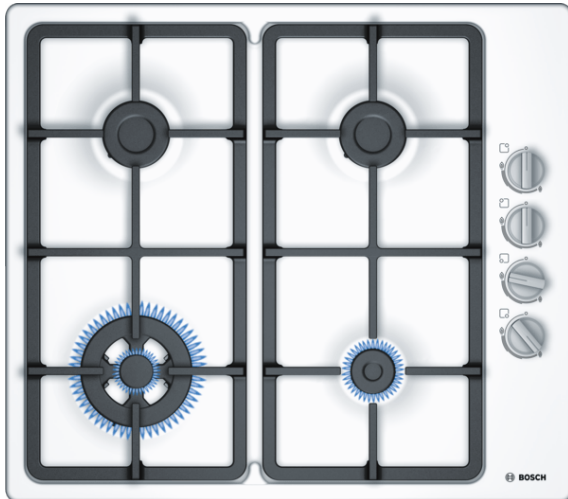

**Serie | 2, Газовая варочная панель,
60 см, белый
РВН6С2В90R**

Газовая варочная панель с боковым расположением переключателей.

- **Цвет поверхности:** элегантный дизайн белой эмали.
- Составные чугунные решетки для максимальной стабильности.
- **Поворотные переключатели:** для эргономичного контроля.

Технические особенности

Обозначение модели/ассортиментная группа :	
Тип варочная панель с автономным управлением	Встроенный
Тип конструкции :	Газ
Источник энергии :	
Количество конфорок для одновременного использования :	4
Управляющие элементы :	Управление с помощью регуляторов
Размеры ниши для встраивания (мм) :	33 x 560-560 x 490-490
Ширина (мм) :	580
Размеры прибора (мм) :	33 x 580 x 510
Размеры прибора в упаковке (мм) (ВхШхГ) :	150 x 610 x 575
Вес нетто (кг) :	9,845
Вес брутто (кг) :	10,6
Индикатор остаточного тепла :	без
Расположение панели управления :	справа
Осн.материал поверхности :	Эмаль
Цвет верхней поверхности :	белый
Цвет рам :	белый
Сертификат соответствия :	СЕ
Длина сетевого кабеля (см) :	120
EAN-код :	4242005033102
Мощность подключения к электроэнергии (Вт) :	1
Мощность подключения к газу (Вт) :	7400
Предохранители (А) :	3
Напряжение (В) :	220-240
Частота (Гц) :	50-60

4 242005 033102

**Serie | 2, Газовая варочная панель, 60 см,
белый
RVH6C2B90R**

**Газовая варочная панель с боковым
расположением переключателей.**

Общая информация

- Газовые конфорки: 4
- 1 конфорка повышенной мощности, 2 стандартные конфорки, 1 экономичная конфорка
- Передняя левая: Конфорка WOK 3.3 кВт
- Задняя левая: Стандартная конфорка 1.7 кВт
- Задняя правая: Стандартная конфорка 1.7 кВт
- Передняя правая: Экономичная конфорка 1 кВт
- Автоматический электроподжиг
- Газ-контроль обеспечивает термоэлектрическую защиту от утечки газа
- Составная чугунная решетка для посуды

**Serie | 2, Газовая варочная панель, 60 см,
белый
РВН6С2В90R**