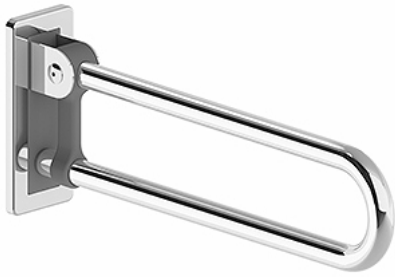

# LEHNEN CONCEPT PRO PORĘCZ

Poręcz ścienna łukowa  
uchylna.

Numer: **L60403000**  
Średnica:  $\varnothing$  32 mm  
Długość: 85 cm

## Informacje dodatkowe:

Stal nierdzewna, powierzchnia gładka,  
wypolerowana.

Mocowana na płycie 100 x 245 x 13,5 mm  
w kolorze antracytowym RAL7043  
z otworami dla 6 śrub montażowych.

Element zasłaniający śruby montażowe  
w kolorze chrom.

Poręcz wyposażona w bezpieczny  
mechanizm uchylania z łącznikiem w  
kolorze antracytowym RAL7043.

Dopuszczalne maksymalne obciążenie:  
150 kg.

W komplecie zestaw montażowy do  
ściany twardej (cegła pełna, beton).