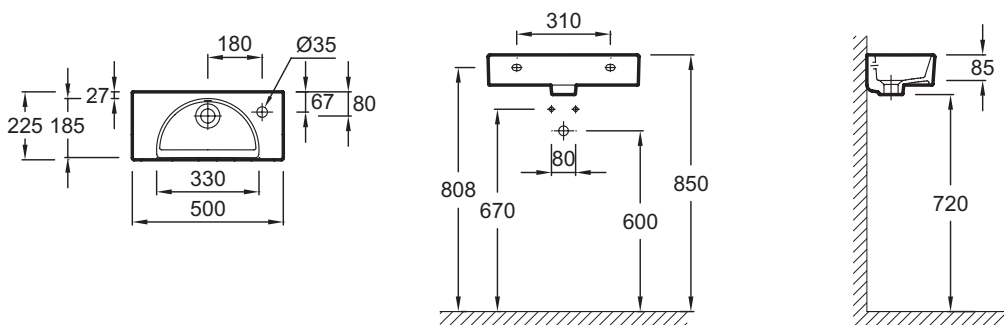

EGO112-56

Коллекция: ODEON RIVE GAUCHE

Отделки*:

00 - Белый

Общие характеристики:

Преимущества для конечного пользователя

- Экономия места : рукомойник идеально подходит для небольших помещений.
- Простой уход : гладкие углы для быстрой и простой очистки.
- Гарантия: керамика 10 лет

Технические характеристики

- РАЗМЕРЫ (СМ) : 50 x 22 см
- МАТЕРИАЛ : Огнеупорная керамика
- РАЗМЕТКА СВЕРЛЕНИЯ ОТВЕРСТИЯ ДЛЯ СМЕСИТЕЛЯ : Не входят в комплект
- УСТАНОВКА : Правосторонняя
- РЕКОМЕНДОВАННЫЙ СМЕСИТЕЛЬ : Odéon Rive Gauche
- ВЕС : 8 кг
- ТИП УСТАНОВКИ : Подвесные или могут быть установлены вместе с мебелью
- ОТВЕРСТИЯ ДЛЯ СВЕРЛЕНИЯ : 1 отверстие
- КОЛИЧЕСТВО РАКОВИН В СТОЛЕШНИЦЕ : 1 раковина
- ДОПОЛНИТЕЛЬНАЯ ИНФОРМАЦИЯ : Смеситель не входит в комплект

Связанные продукты

- Array

Общая информация

Спецификация продукта : Рукомойник 50 см . EGO112-56. Коллекция : ODEON RIVE GAUCHE. РАЗМЕРЫ (СМ) : 50 x 22 см. ВЕС : 8 кг. МАТЕРИАЛ : Огнеупорная керамика. ТИП УСТАНОВКИ : Подвесные или могут быть установлены вместе с мебелью. РАЗМЕТКА СВЕРЛЕНИЯ ОТВЕРСТИЯ ДЛЯ СМЕСИТЕЛЯ : Не входят в комплект. ОТВЕРСТИЯ ДЛЯ СВЕРЛЕНИЯ : 1 отверстие. УСТАНОВКА : Правосторонняя. КОЛИЧЕСТВО РАКОВИН В СТОЛЕШНИЦЕ : 1 раковина. РЕКОМЕНДОВАННЫЙ СМЕСИТЕЛЬ : Odéon Rive Gauche. ДОПОЛНИТЕЛЬНАЯ ИНФОРМАЦИЯ : Смеситель не входит в комплект.