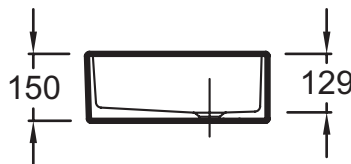

EVH001

Коллекция: DELTA

Отделки*:

00 - Белый

Общие характеристики:

Преимущества для конечного пользователя

- Дизайн: Простой и оптимизированный
- Покрытие: глазированная с четырех сторон

Технические характеристики

- РАЗМЕРЫ (CM) : 51 x 40.50 см
- МАТЕРИАЛ : Огнеупорная керамика
- PERCEMENT ROBINETTERIE : Без отверстия для смесителя
- MEULÉ/NON-MEULÉ : 0
- NOMBRE DE VASQUES : 0
- SIPHON RECOMMANDÉ : 0
- Без переливного отверстия
- ВЕС : 13 кг
- ТИП УСТАНОВКИ : Накладные
- CONFIGURATION : 0
- TROP-PLEIN : Без отверстия перелива
- PRODUIT INCLUS : 0
- ROBINETTERIE CONSEILLÉE : 0

Общая информация

Спецификация продукта : Раковина 51 x 40,5 см на столешницу, с фронтальной панелью. EVH001. Коллекция : DELTA. РАЗМЕРЫ (CM) : 51 x 40.50 см. ВЕС : 13 кг. МАТЕРИАЛ : Огнеупорная керамика. ТИП УСТАНОВКИ : Накладные. PERCEMENT ROBINETTERIE : Без отверстия для смесителя. CONFIGURATION : 0. MEULÉ/NON-MEULÉ : 0. TROP-PLEIN : Без отверстия перелива. NOMBRE DE VASQUES : 0. PRODUIT INCLUS : 0. SIPHON RECOMMANDÉ : 0. ROBINETTERIE CONSEILLÉE : 0. Без переливного отверстия.