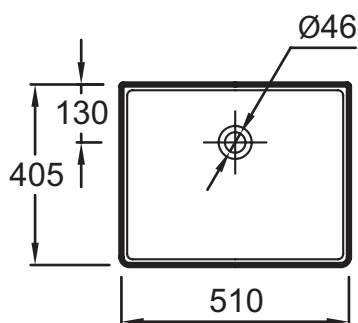

EVH001

Коллекция: DELTA

Отделки*:

00 - Белый

Общие характеристики:

Преимущества для конечного пользователя

- Дизайн: Простой и оптимизированный
- Покрытие: глазированная с четырех сторон

Технические характеристики

- РАЗМЕРЫ (CM) : 51 x 40.50 см
- МАТЕРИАЛ : Огнеупорная керамика
- PERCEMENT ROBINETTERIE : Без отверстия для смесителя
- MEULÉ/NON-MEULÉ : 0
- NOMBRE DE VASQUES : 0
- SIPHON RECOMMANDÉ : 0
- Без переливного отверстия
- ВЕС : 13 кг
- ТИП УСТАНОВКИ : Накладные
- CONFIGURATION : 0
- TROP-PLEIN : Без отверстия перелива
- PRODUIT INCLUS : 0
- ROBINETTERIE CONSEILLÉE : 0

Общая информация

Спецификация продукта : Раковина 51 x 40,5 см на столешницу, с фронтальной панелью. EVH001. Коллекция : DELTA. РАЗМЕРЫ (CM) : 51 x 40.50 см. ВЕС : 13 кг. МАТЕРИАЛ : Огнеупорная керамика. ТИП УСТАНОВКИ : Накладные. PERCEMENT ROBINETTERIE : Без отверстия для смесителя. CONFIGURATION : 0. MEULÉ/NON-MEULÉ : 0. TROP-PLEIN : Без отверстия перелива. NOMBRE DE VASQUES : 0. PRODUIT INCLUS : 0. SIPHON RECOMMANDÉ : 0. ROBINETTERIE CONSEILLÉE : 0. Без переливного отверстия.