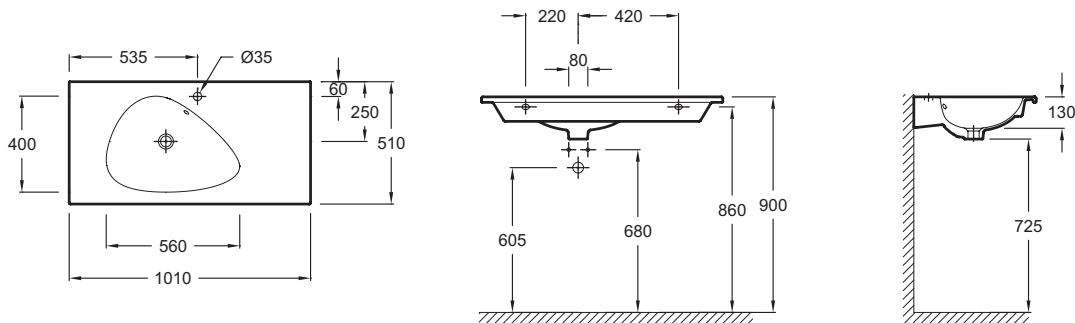

**Технические характеристики**

- РАЗМЕРЫ (CM) : 101 x 51 см
- МАТЕРИАЛ : Огнеупорная керамика
- PERCEMENT ROBINETTERIE : 1 отверстием
- TROP-PLEIN : С отверстием перелива
- ROBINETTERIE CONSEILLÉE : Nouvelle Vague
- ВЕС : 24 кг
- ТИП УСТАНОВКИ : Подвесные
- MEULÉ/NON-MEULÉ : Гладкая нижняя поверхность, для установки на мебель
- NOMBRE DE VASQUES : Стандартные

**Связанные продукты**

- EB3032 : Мебель 100 см для раковины-столешницы
- EB3033 : Мебель 120 см для раковины-столешницы
- EB3034 : Мебель 120 см для раковины-столешницы

**Общая информация**

Спецификация продукта : Подвесная раковина-столешница для установки. EXAQ112-Z. Коллекция : NOUVELLE VAGUE. РАЗМЕРЫ (CM) : 101 x 51 см. ВЕС : 24 кг. МАТЕРИАЛ : Огнеупорная керамика. ТИП УСТАНОВКИ : Подвесные. PERCEMENT ROBINETTERIE : 1 отверстием. MEULÉ/NON-MEULÉ : Гладкая нижняя поверхность, для установки на мебель. TROP-PLEIN : С отверстием перелива. NOMBRE DE VASQUES : Стандартные. ROBINETTERIE CONSEILLÉE : Nouvelle Vague.