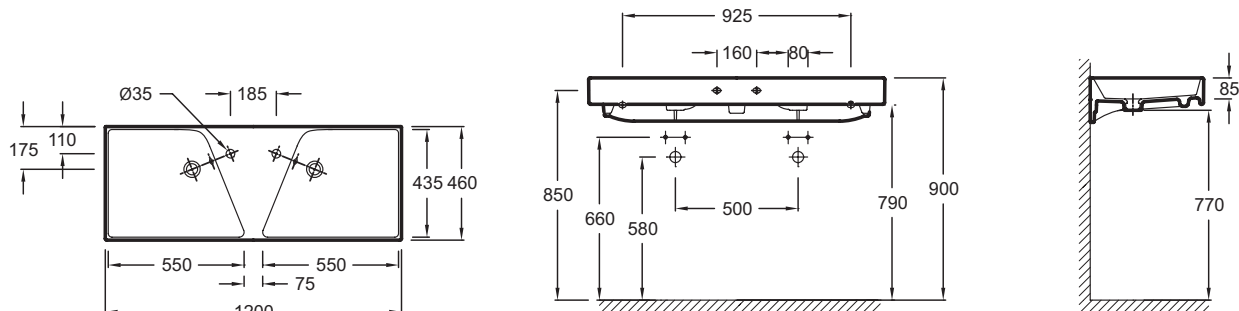

### Технические характеристики

- РАЗМЕРЫ (СМ) : 120 x 46 см
- МАТЕРИАЛ : Огнеупорная керамика
- PERCEMENT ET PRÉ-PERCEMENT ROBINETTERIE : По одному отверстию справа и слева
- CONFIGURATION : Стандартные
- TROP-PLEIN : С отверстием перелива
- PRODUIT INCLUS : (смеситель заказывается отдельно)
- ROBINETTERIE CONSEILLÉE : 0
- ВЕС : 34 кг
- ТИП УСТАНОВКИ : Подвесные
- PERCEMENT ROBINETTERIE : С 2 отверстиями для смесителя
- MEULÉ/NON-MEULÉ : Стандарт, для установки без мебели
- NOMBRE DE VASQUES : Двойные
- SIPHON RECOMMANDÉ : 0
- Подвесная раковина-столешница

### Общая информация

Спецификация продукта : Двойная подвесная раковина-столешница 120 x 46 см. EXM112. Коллекция : RYTHMIK. РАЗМЕРЫ (СМ) : 120 x 46 см. ВЕС : 34 кг. МАТЕРИАЛ : Огнеупорная керамика. ТИП УСТАНОВКИ : Подвесные. PERCEMENT ET PRÉ-PERCEMENT ROBINETTERIE : По одному отверстию справа и слева. PERCEMENT ROBINETTERIE : С 2 отверстиями для смесителя. CONFIGURATION : Стандартные. MEULÉ/NON-MEULÉ : Стандарт, для установки без мебели. TROP-PLEIN : С отверстием перелива. NOMBRE DE VASQUES : Двойные. PRODUIT INCLUS : (смеситель заказывается отдельно). SIPHON RECOMMANDÉ : 0. ROBINETTERIE CONSEILLÉE : 0. Подвесная раковина-столешница.