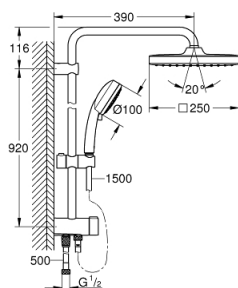

26 694 000 NEW TEMPESTA COSMOPOLITAN SYSTEM ДУШЕВАЯ СИСТЕМА FLEX C ПЕРЕКЛЮЧАТЕЛЕМ ДЛЯ НАСТЕННОГО МОНТАЖА

ОПИСАНИЕ ПРОДУКТА

- в комплект входят:
- горизонтальный душевой кронштейн 390 мм, регулируется перед установкой
- переключатель на 3 положения: верхний душ, ручной душ, верхний душ с Eco-режимом
- верхний душ Tempesta 250 Cube (26 685)
- 2 режима струи (с помощью переключателя):
- Rain, SmartRain
- тыльная часть головки верхнего душа белая
- с шаровым шарниром
- угол поворота $\pm 10^\circ$
- **GROHE EcoJoy** ограничитель расхода воды 9,5 л/мин
- Tempesta Cosmopolitan 100 Ручной душ (27 575)
- 4 вида струй:
- GROHE Rain O2, Rain, Massage, Jet
- **GROHE EcoJoy** ограничитель расхода воды 9,5 л/мин
- регулируется по высоте с помощью скользящего элемента
- расстояние между переключателем и верхним креплением: 920 мм
- Relaxflex душевой шланг 1500 мм 1/2" x 1/2"
- Relaxflex душевой шланг 500 мм 1/2" x 1/2"
- гибкая установка: подключение к смесителю / подключению для душевого шланга с резьбой 1/2" душевым шлангом 500 мм
- **GROHE EcoJoy** Технология совершенного потока при уменьшенном расходе воды
- **GROHE DreamSpray** превосходный поток воды
- **GROHE StarLight** хромированное покрытие поверхности
- система **SpeedClean** против известковых отложений
- **внутренний охлаждающий канал** для продолжительного срока службы
- совместим с проточным водонагревателем **только** выше 18 кВт/ч, а также с накопительную информацию)
- минимальный расход воды 7л/мин
- минимальное давление 1,0 бар
- **профессиональная серия**

26 694 000 NEW TEMPESTA COSMOPOLITAN SYSTEM ДУШЕВАЯ СИСТЕМА FLEX C ПЕРЕКЛЮЧАТЕЛЕМ ДЛЯ НАСТЕННОГО МОНТАЖА

ЗАПАСНЫЕ ЧАСТИ

1: Уплотнение Ø18,5 x Ø12 x 2 (Order-nr. 0138900M)

2: Сетка (Order-nr. 48007000)

3: Сетка (Order-nr. 0700200M)