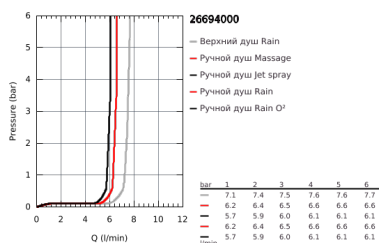

26 694 000 NEW TEMPESTA COSMOPOLITAN SYSTEM ДУШЕВАЯ СИСТЕМА FLEX C ПЕРЕКЛЮЧАТЕЛЕМ ДЛЯ НАСТЕННОГО МОНТАЖА

ОПИСАНИЕ ПРОДУКТА

- в комплект входят:
- горизонтальный душевой кронштейн 390 мм, регулируется перед установкой
- переключатель на 3 положения: верхний душ, ручной душ, верхний душ с Eco-режимом
- верхний душ Tempesta 250 Cube (26 685)
- 2 режима струи (с помощью переключателя):
- Rain, SmartRain
- тыльная часть головки верхнего душа белая
- с шаровым шарниром
- угол поворота $\pm 10^\circ$
- **GROHE EcoJoy** ограничитель расхода воды 9,5 л/мин
- Tempesta Cosmopolitan 100 Ручной душ (27 575)
- 4 вида струй:
- GROHE Rain O2, Rain, Massage, Jet
- **GROHE EcoJoy** ограничитель расхода воды 9,5 л/мин
- регулируется по высоте с помощью скользящего элемента
- расстояние между переключателем и верхним креплением: 920 мм
- Relaxflex душевой шланг 1500 мм 1/2" x 1/2"
- Relaxflex душевой шланг 500 мм 1/2" x 1/2"
- гибкая установка: подключение к смесителю / подключению для душевого шланга с резьбой 1/2" душевым шлангом 500 мм
- **GROHE EcoJoy** Технология совершенного потока при уменьшенном расходе воды
- **GROHE DreamSpray** превосходный поток воды
- **GROHE StarLight** хромированное покрытие поверхности
- система **SpeedClean** против известковых отложений
- **внутренний охлаждающий канал** для продолжительного срока службы
- совместим с проточным водонагревателем **только** выше 18 кВт/ч, а также с накопительную информацию)
- минимальный расход воды 7л/мин
- минимальное давление 1,0 бар
- **профессиональная серия**