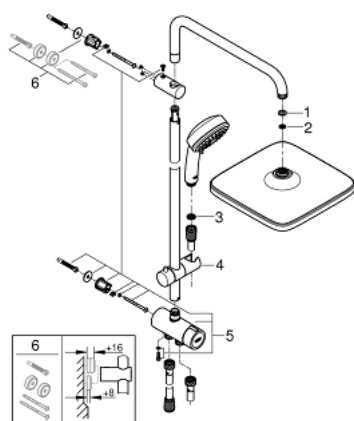

26 694 000 NEW TEMPESTA COSMOPOLITAN SYSTEM ДУШЕВАЯ СИСТЕМА FLEX C ПЕРЕКЛЮЧАТЕЛЕМ ДЛЯ НАСТЕННОГО МОНТАЖА

ОПИСАНИЕ ПРОДУКТА

- в комплект входят:
- горизонтальный душевой кронштейн 390 мм, регулируется перед установкой
- переключатель на 3 положения: верхний душ, ручной душ, верхний душ с Eco-режимом
- верхний душ Tempesta 250 Cube (26 685)
- 2 режима струи (с помощью переключателя):
- Rain, SmartRain
- тыльная часть головки верхнего душа белая
- с шаровым шарниром
- угол поворота $\pm 10^\circ$
- **GROHE EcoJoy** ограничитель расхода воды 9,5 л/мин
- Tempesta Cosmopolitan 100 Ручной душ (27 575)
- 4 вида струй:
- GROHE Rain O2, Rain, Massage, Jet
- **GROHE EcoJoy** ограничитель расхода воды 9,5 л/мин
- регулируется по высоте с помощью скользящего элемента
- расстояние между переключателем и верхним креплением: 920 мм
- Relaxflex душевой шланг 1500 мм 1/2" x 1/2"
- Relaxflex душевой шланг 500 мм 1/2" x 1/2"
- гибкая установка: подключение к смесителю / подключению для душевого шланга с резьбой 1/2" душевым шлангом 500 мм
- **GROHE EcoJoy** Технология совершенного потока при уменьшенном расходе воды
- **GROHE DreamSpray** превосходный поток воды
- **GROHE StarLight** хромированное покрытие поверхности
- система **SpeedClean** против известковых отложений
- **внутренний охлаждающий канал** для продолжительного срока службы
- совместим с проточным водонагревателем **только** выше 18 кВт/ч, а также с накопительную информацию)
- минимальный расход воды 7л/мин
- минимальное давление 1,0 бар
- **профессиональная серия**

26 694 000 NEW TEMPESTA COSMOPOLITAN SYSTEM ДУШЕВАЯ СИСТЕМА FLEX C ПЕРЕКЛЮЧАТЕЛЕМ ДЛЯ НАСТЕННОГО МОНТАЖА

ЗАПАСНЫЕ ЧАСТИ

1: Уплотнение Ø18,5 x Ø12 x 2 (Order-nr. 0138900M)

2: Сетка (Order-nr. 48007000)

3: Сетка (Order-nr. 0700200M)