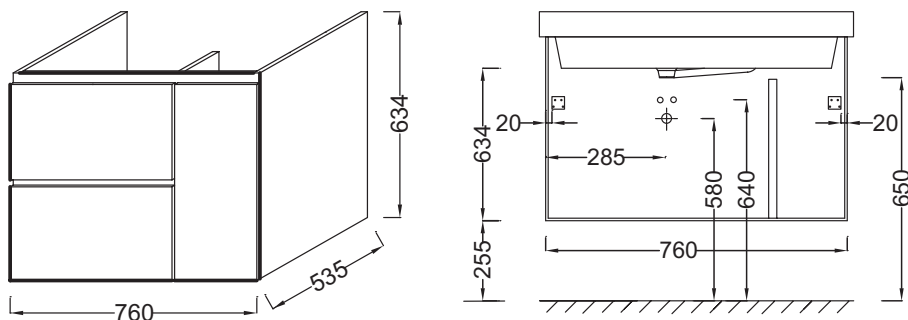

Технические характеристики

- **РАЗМЕРЫ (СМ):** 76 x 53,50 x 63,50 см
- **МАТЕРИАЛ:** Меламин
- **РЕШЕНИЕ ХРАНЕНИЯ:** Выдвижные ящики + секции
- **РУЧКИ:** Встроенные
- **ВНУТРЕННЯЯ СИСТЕМА ХРАНЕНИЯ:** Верхний ящик с разделителями
- **РЕКОМЕНДОВАННЫЙ СМЕСИТЕЛЬ:** Смесители Talan - современный дизайн
- **ВЕС:** 50 кг
- **МЕСТО ДЛЯ ХРАНЕНИЯ:** 2 ящика с механизмом "плавное закрывание" и 1 внутренний ящичек
- **ПРОДУКТ В КОМПЛЕКТЕ:** (смеситель, раковина и набор креплений заказываются отдельно)
- **ВНУТРЕННЯЯ ОТДЕЛКА:** Базальт меламин внутри
- **ФИКСАЦИЯ:** Установщику понадобится набор крепежей для монтажа на стену

Связанные продукты

- EB984: Колонна 35 см
- 97446K, EB1336
- 97457K, EB1339
- EB984, 97810K

Технический чертеж

Спецификация продукта: Мебель для раковины 80 см. EB1333. Коллекция: SOPRANO. РАЗМЕРЫ (СМ): 76 x 53,50 x 63,50 см. ВЕС: 50 кг. МАТЕРИАЛ: Меламин. МЕСТО ДЛЯ ХРАНЕНИЯ: 2 ящика с механизмом "плавное закрывание" и 1 внутренний ящичек. РЕШЕНИЕ ХРАНЕНИЯ: Выдвижные ящики + секции. ПРОДУКТ В КОМПЛЕКТЕ: (смеситель, раковина и набор креплений заказываются отдельно). РУЧКИ: Встроенные. ВНУТРЕННЯЯ ОТДЕЛКА: Базальт меламин внутри. ВНУТРЕННЯЯ СИСТЕМА ХРАНЕНИЯ: Верхний ящик с разделителями. ФИКСАЦИЯ: Установщику понадобится набор крепежей для монтажа на стену. РЕКОМЕНДОВАННЫЙ СМЕСИТЕЛЬ: Смесители Talan - современный дизайн.