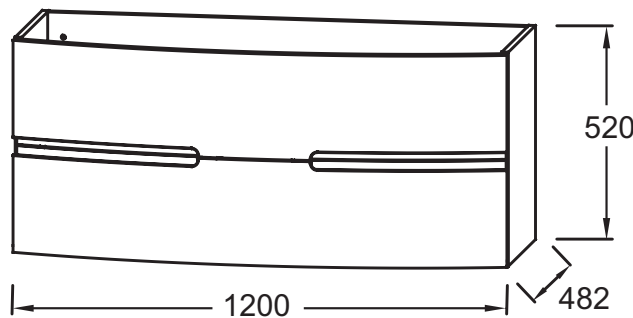

EB1882RU

Коллекция: NONA

Отделки*:

00 - Белый

Преимущества при монтаже

- УСТАНОВКА : На мебель

Технические характеристики

- РАЗМЕРЫ (CM) : 121 x 49.10 см
- МАТЕРИАЛ : Искусственный мрамор
- PERCEMENT ET PRÉ-PERCEMENT ROBINETTERIE : 1 отверстие
- TROP-PLEIN : Есть
- INFOS COMPLÉMENTAIRES : Смеситель заказывается отдельно
- ВЕС : 19 кг
- ТИП УСТАНОВКИ : Накладные
- CONFIGURATION : По центру
- NOMBRE DE VASQUES : 1 раковина

Продукты для комплектации

- EB1890RU : Мебель для раковины-столешницы, 120 см, 2 ящика

Связанные продукты

- EB1456 : Круглое зеркало 90 см с подсветкой
- EB1291 : Круглое зеркало 90 см
- EB1892LRU : Колонна 147 см, 2 дверцы
- EB1892RRU : Колонна 147 см, 2 дверцы
- EB1893LRU : Колонна 175 см, 2 дверцы
- EB1983RRU : Колонна 175 см, 2 дверцы

Общая информация

Спецификация продукта : Раковина-столешница из искусственного мрамора 120 см, 1 раковина. EB1882RU. Коллекция : NONA. РАЗМЕРЫ (CM) : 121 x 49.10 см. ВЕС : 19 кг. МАТЕРИАЛ : Искусственный мрамор. ТИП УСТАНОВКИ : Накладные. PERCEMENT ET PRÉ-PERCEMENT ROBINETTERIE : 1 отверстие. CONFIGURATION : По центру. TROP-PLEIN : Есть. NOMBRE DE VASQUES : 1 раковина. INFOS COMPLÉMENTAIRES : Смеситель заказывается отдельно.