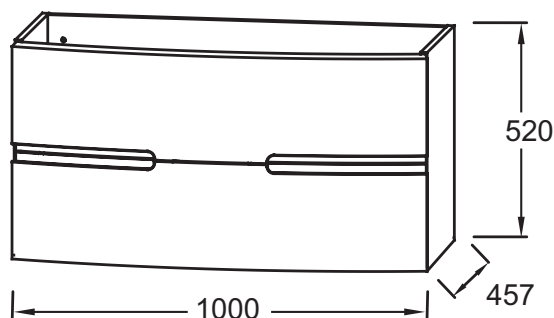

EB1881RU

Коллекция: NONA

Отделки*:

00 - Белый

Преимущества при монтаже

- УСТАНОВКА : На мебель

Технические характеристики

- РАЗМЕРЫ (CM) : 101 x 46.90 см
- МАТЕРИАЛ : Искусственный мрамор
- PERCEMENT ET PRÉ-PERCEMENT ROBINETTERIE : 1 отверстие
- TROP-PLEIN : Есть
- INFOS COMPLÉMENTAIRES : Смеситель заказывается отдельно
- ВЕС : 16 кг
- ТИП УСТАНОВКИ : Накладные
- CONFIGURATION : По центру
- NOMBRE DE VASQUES : 1 раковина

Продукты для комплектации

- EB1889RU : Мебель для раковины-столешницы, 100 см, 2 ящика

Связанные продукты

- EB1143 : Круглое зеркало 50 см
- EB1176 : Круглое зеркало
- EB1426 : Круглое зеркало 50 см
- EB1288 : Круглое зеркало 50 см с освещением и в раме
- EB1892LRU : Колонна 147 см, 2 дверцы
- EB1892RRU : Колонна 147 см, 2 дверцы
- EB1893LRU : Колонна 175 см, 2 дверцы
- EB1983RRU : Колонна 175 см, 2 дверцы

Общая информация

Спецификация продукта : Раковина-столешница из искусственного мрамора 100 см, 1 раковина. EB1881RU. Коллекция : NONA. РАЗМЕРЫ (CM) : 101 x 46.90 см. ВЕС : 16 кг. МАТЕРИАЛ : Искусственный мрамор. ТИП УСТАНОВКИ : Накладные. PERCEMENT ET PRÉ-PERCEMENT ROBINETTERIE : 1 отверстие. CONFIGURATION : По центру. TROP-PLEIN : Есть. NOMBRE DE VASQUES : 1 раковина. INFOS COMPLÉMENTAIRES : Смеситель заказывается отдельно.