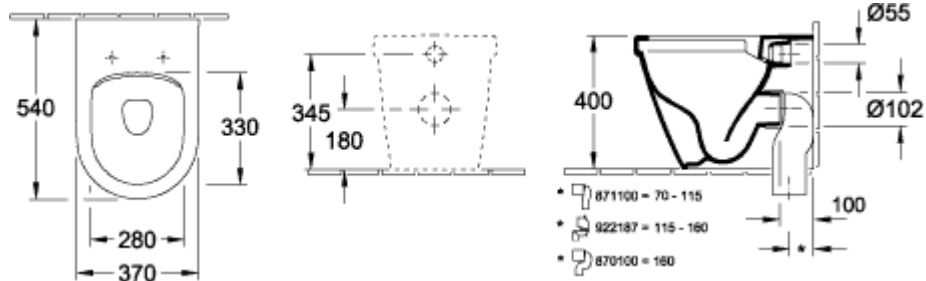

ARCHITECTURA УНИТАЗ С ОТКРЫТЫМ СМЫВНЫМ КРАЕМ ОКРУГЛЫЕ ВЕРСИИ

ИНФОРМАЦИЯ ОБ ИЗДЕЛИИ

| | |
|---|--|
| Заголовок артикула | Villeroy & Boch Architectura Унитаз с открытым смывным краем, напольный, с DirectFlush, Альпийский белый |
| Номер артикула | 5690R001 |
| Монтаж / тип монтажа | напольный |
| Комплект поставки | 1 унитаз с вертикальным смывом и с открытым смывным краем 1 крепежный комплект |
| Глубина в мм | 540 |
| Ширина в мм | 370 |
| Высота в мм | 400 |
| Коллекция | Architectura |
| Наименование изделия | Унитаз с открытым смывным краем |
| Подходит для | Смывной бачок скрытого монтажа |
| Инновационная технология смыва (с TwistFlush) | Нет |
| Объем смыва в л | 3 / 4,5 l |
| Настенный монтаж - напольный монтаж | напольный |
| Материал | Санитарная керамика |
| Поверхность | глянцевый |
| форма | Округлые версии |
| Название цвета | Альпийский белый |
| Антибактериальная поверхность (с AntiBac) | Нет |
| Легкая очистка поверхности (CeramicPlus) | Нет |
| С открытым смывным краем (DirectFlush) | Да |
| Тип смыва | Унитаз с вертикальным смывом |
| Интегрированное освежение (с ViFresh) | Нет |
| Выпуск/слив | горизонтальный выпуск |

ТЕХНИЧЕСКИЕ ЧЕРТЕЖИ

5690R001

5690R001