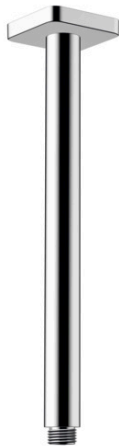

Vernis Shape**Потолочное подсоединение 30 см**Поверхности : **хром** Артикульный номер: **26407000****Описание****Характеристики**

- длина: 300 мм
- Ø стержня: 26 мм
- вид монтажа: наружный монтаж
- материал: Твердая латунь
- соединительная резьба G 1/2

Продукт**Чертеж**

Vernis Shape**Потолочное подсоединение 30 см**Поверхности : **хром** Артикульный номер: **26407000****Покомпонентное изображение**Год выпуска: **>04/21**

Vernis Shape**Потолочное подсоединение 30 см**Поверхности : **хром** Артикульный номер: **26407000****Перечень запасных частей**Год выпуска: **>04/21**