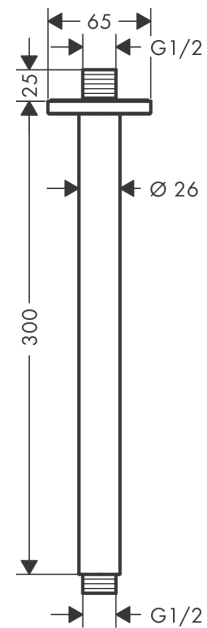

Vernis Shape**Потолочное подсоединение 30 см**Поверхности : **хром** Артикульный номер: **26407000****Описание****Характеристики**

- длина: 300 мм
- Ø стержня: 26 мм
- вид монтажа: наружный монтаж
- материал: Твердая латунь
- соединительная резьба G 1/2

Продукт**Чертеж**

Vernis Shape**Потолочное подсоединение 30 см**Поверхности : **хром** Артикульный номер: **26407000****Покомпонентное изображение**Год выпуска: **>04/21**

Vernis Shape**Потолочное подсоединение 30 см**Поверхности : **хром** Артикульный номер: **26407000****Перечень запасных частей**Год выпуска: **>04/21**

Позиция	Описание	Артикульный номер	PC	PU
1	O-Ring 22x2	98185000	-	1