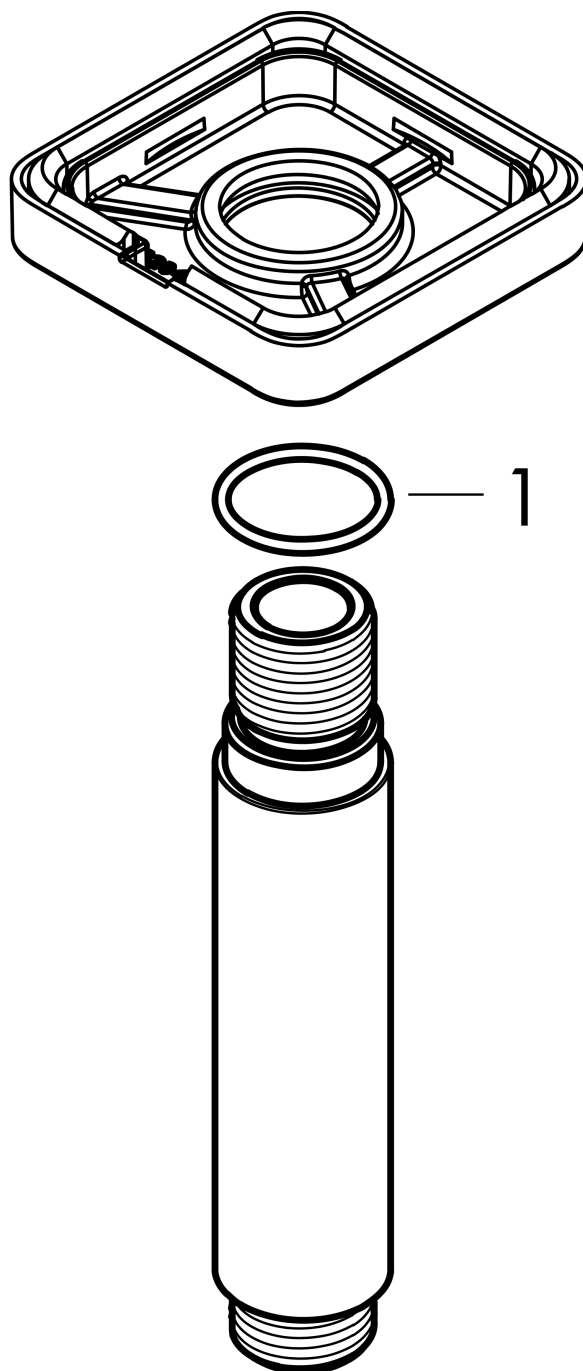

Vernis Shape**Потолочное подсоединение 30 см**Поверхности : **хром** Артикульный номер: **26407000****Описание****Характеристики**

- длина: 300 мм
- Ø стержня: 26 мм
- вид монтажа: наружный монтаж
- материал: Твердая латунь
- соединительная резьба G 1/2

Продукт**Чертеж**

Vernis Shape**Потолочное подсоединение 30 см**Поверхности : **хром** Артикульный номер: **26407000****Покомпонентное изображение**Год выпуска: **>04/21**

Vernis Shape**Потолочное подсоединение 30 см**Поверхности : **хром** Артикульный номер: **26407000****Перечень запасных частей**Год выпуска: **>04/21**

Позиция	Описание	Артикульный номер	PC	PU
1	O-Ring 22x2	98185000	-	1