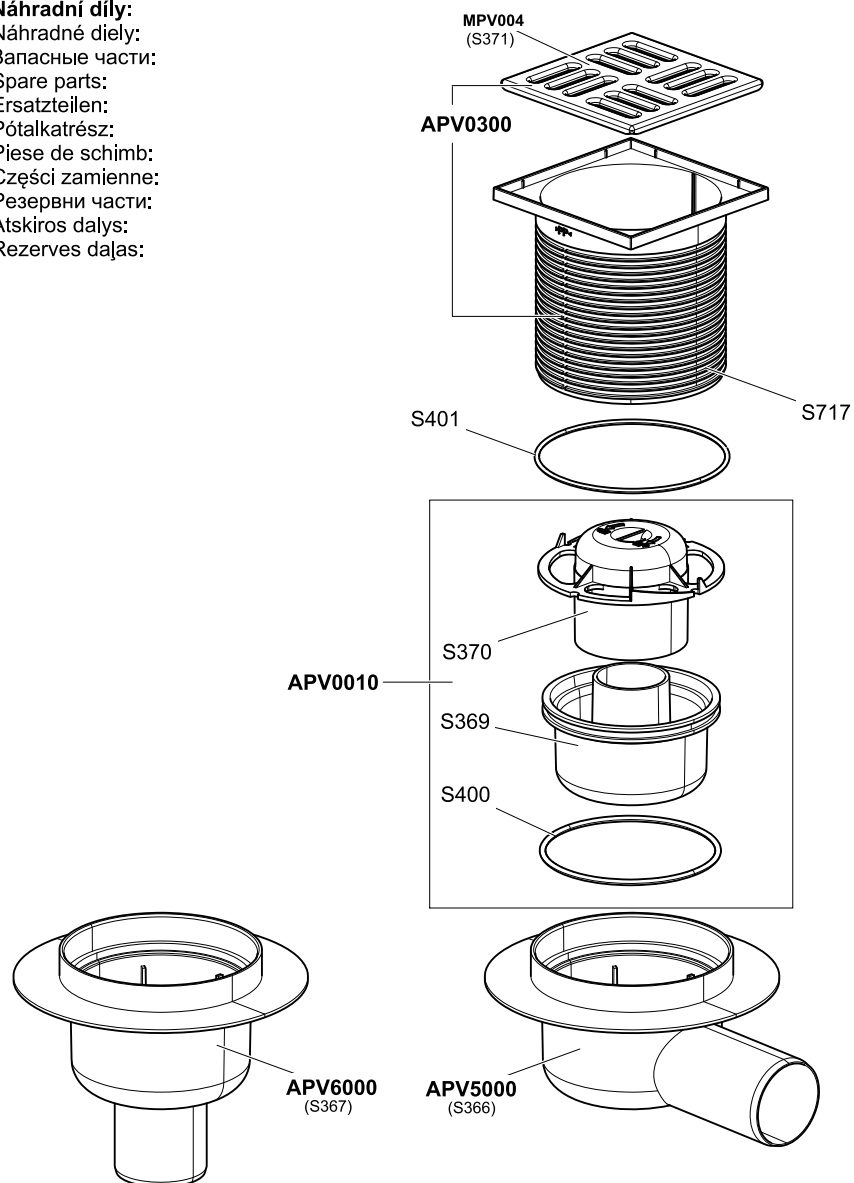

1. (CZ) Náhradní díly:
   (SK) Náhradné diely:
   (RUS) Запасные части:
   (GB) Spare parts:
   (D) Ersatzteilen:
   (HU) Pótalkatrész:
   (RO) Piese de schimb:
   (PL) Części zamienne:
   (BG) Резервни части:
   (LT) Atskiros dalys:
   (LV) Rezerves daļas:

Alca PLAST®

1. (CZ) Podlahová vpust' 105x105/50mm - Návod k montáži
   (SK) Podlahová vpust' 105x105/50mm - Návod k montáži
   (RUS) Сливной трап 105x105/50mm - Инструкция по монтажу
   (GB) Floor drain 105x105/50mm - Mounting instructions
   (D) Bodenablauf 105x105/50mm - Montageanleitung
   (HU) Padló lefolyó 105x105/50mm - Szerelési útmutató
   (RO) Sifon pardoseală 105x105/50mm - Instrucțiuni de montaj
   (PL) Kratka ściekowa 105x105/50mm - Instrukcja montażowa
   (BG) Подови изпускателен отвор 105x105/50mm - Ръководство за монтаж
   (LT) Trapas 105x105/50mm - Montavimo instrukcija
   (LV) Grīdas traps 105x105/50mm - Montāžas instrukcijas

APV1 APV2

1. (CZ) Výrobce:
   (SK) Výrobca:
   (RUS) Производитель:
   (GB) Producer:
   (D) Produzent:
   (HU) Gyártó:
   (RO) Producătorul:
   (PL) Producent:
   (BG) Производител:
   (LT) Gamintojas:
   (LV) Ražotājs:

Alca plast, s. r. o., Bratislavská 2846
690 02 Břeclav, Česká republika
Tel.: +420 519 326 499, +420 519 323 456 – prodej ČR
Tel.: +420 519 361 641 – export, Fax: +420 519 330 621
e-mail: alcaplast@alcaplast.cz, www.alcaplast.cz