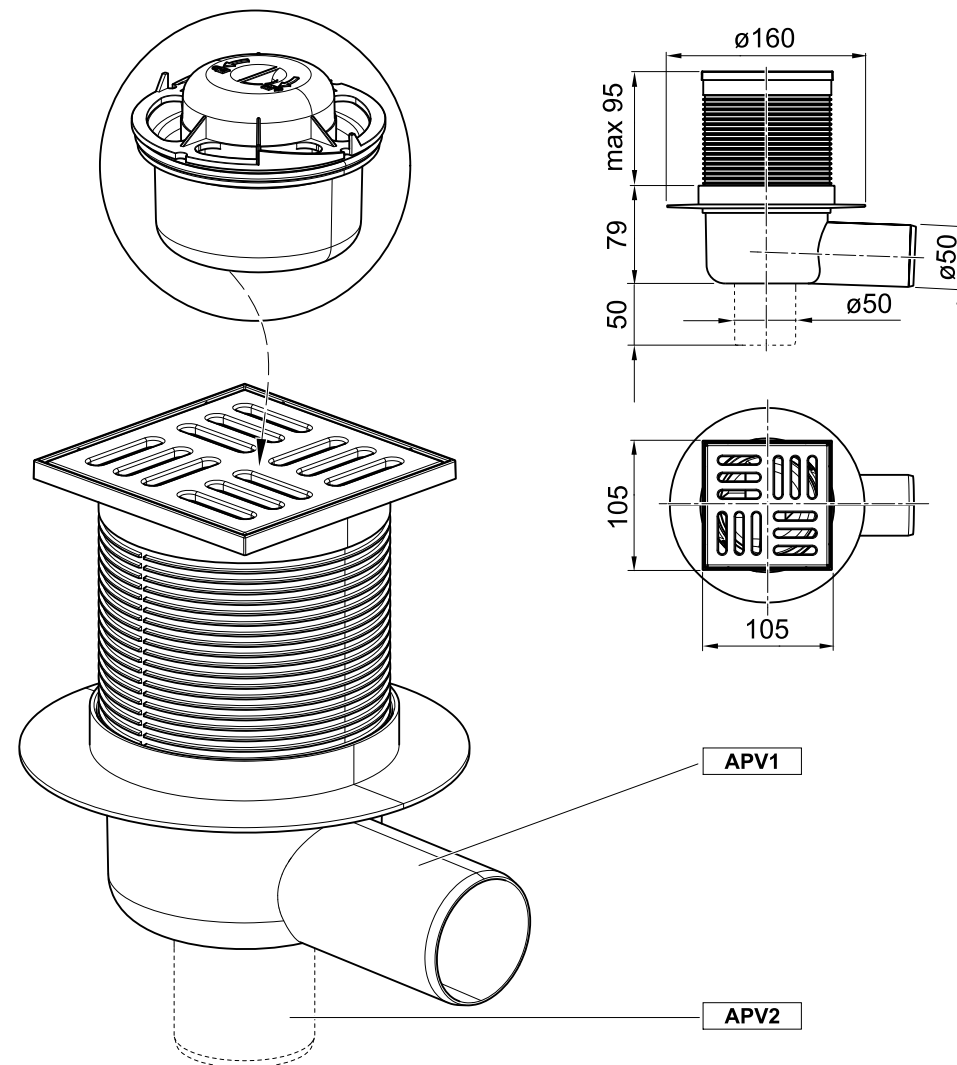

1. (CZ) Náhradní díly:
   (SK) Náhradné diely:
   (RUS) Запасные части:
   (GB) Spare parts:
   (D) Ersatzteilen:
   (HU) Pótalkatrész:
   (RO) Piese de schimb:
   (PL) Części zamienne:
   (BG) Резервни части:
   (LT) Atskiros dalys:
   (LV) Rezerves daļas:

Alca PLAST®

1. (CZ) Podlahová vpust' 105x105/50mm - Návod k montáži
   (SK) Podlahová vpust' 105x105/50mm - Návod k montáži
   (RUS) Сливной трап 105x105/50mm - Инструкция по монтажу
   (GB) Floor drain 105x105/50mm - Mounting instructions
   (D) Bodenablauf 105x105/50mm - Montageanleitung
   (HU) Padló lefolyó 105x105/50mm - Szerelési útmutató
   (RO) Sifon pardoseală 105x105/50mm - Instrucțiuni de montaj
   (PL) Kratka ściekowa 105x105/50mm - Instrukcja montażowa
   (BG) Подови изпускателен отвор 105x105/50mm - Ръководство за монтаж
   (LT) Trapas 105x105/50mm - Montavimo instrukcija
   (LV) Grīdas traps 105x105/50mm - Montāžas instrukcijas

APV1 APV2

1. (CZ) Výrobce:
   (SK) Výrobca:
   (RUS) Производитель:
   (GB) Producer:
   (D) Produzent:
   (HU) Gyártó:
   (RO) Producătorul:
   (PL) Producent:
   (BG) Производител:
   (LT) Gamintojas:
   (LV) Ražotājs:

Alca plast, s. r. o., Bratislavská 2846
690 02 Břeclav, Česká republika
Tel.: +420 519 326 499, +420 519 323 456 – prodej ČR
Tel.: +420 519 361 641 – export, Fax: +420 519 330 621
e-mail: alcaplast@alcaplast.cz, www.alcaplast.cz