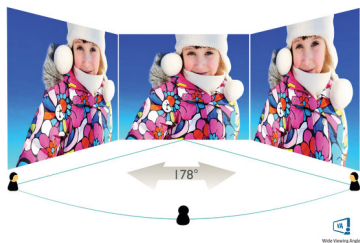

Основные особенности

Дисплей VA

Светодиодный дисплей Philips VA оснащен передовой технологией многозонного вертикального совмещения, которая обеспечивает сверхвысокий коэффициент статического контраста, формируя более яркую, живую картинку. Благодаря такому дисплею без труда можно работать в стандартных офисных программах, но особенно он эффективен для просмотра фотографий, веб-страниц и фильмов, для игр, а также для работы с мощными графическими приложениями. Технология оптимизированной обработки пикселей расширяет угол обзора до 178/178 градусов, и в результате вы видите четкое изображение.