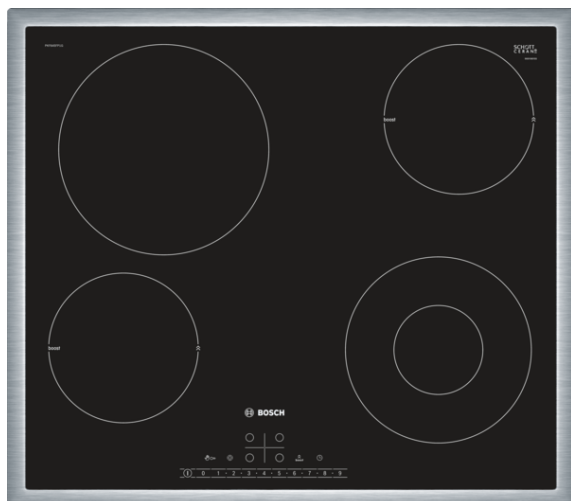

Serie | 6, Электрическая варочная панель, 60 см, черный PKF645FP1G

Специальные принадлежности

HEZ9SE030 : Сет из 2-х кастрюль и сковороды

Стеклокерамическая варочная панель: удобна как в приготовлении пищи, так и в очистке.

Технические особенности

Обозначение модели/ассортиментная группа :

Керамические зоны нагрева

Тип конструкции : Встроенный

Источник энергии : Электро

Количество конфорок для одновременного использования :

4

Размеры ниши для встра. (мм) : 48 x 560-560 x 490-500

Напряжение (В) : 220-240

Частота (Гц) : 50; 60

4 242002 950716

**Serie | 6, Электрическая варочная панель,
60 см, черный
PKF645FP1G**

**Стеклокерамическая варочная панель:
удобна как в приготовлении пищи, так и в
очистке.**

Техническая информация

- Минимальная толщина столешницы 16 мм
- Мощность подключения: 7100 Вт
- Размеры прибора: (Ш/Г) 583 мм x 513 мм
- Размеры ниши для встраивания: (В/Ш/Г) 48 мм x 560 мм x 490 мм

**Serie | 6, Электрическая варочная панель,
60 см, черный
PKF645FP1G**