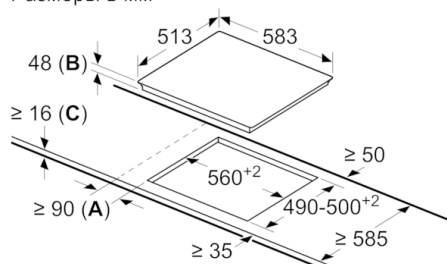

**Serie | 6, Электрическая варочная панель,
60 см, черный
PKF645FP1G**

Размеры в мм

- **A:** Минимальное расстояние между вырезом под панель и стенкой
- **B:** Высота встраиваемой части
- **C:** Со встроенным духовым шкафом под сплошной столешницей мин. 20 и больше; см. требования к пространству для духового шкафа.