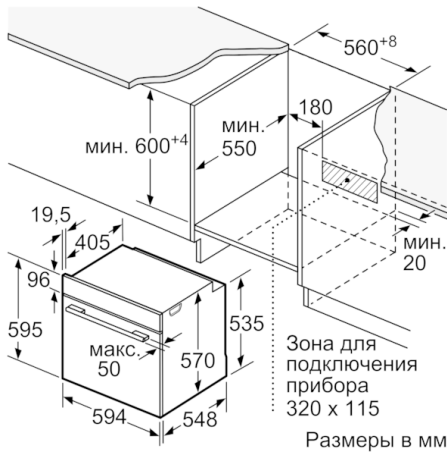

Общая информация

- Встраиваемый электрический духовой шкаф с 7 режимами нагрева: 3D горячий воздух, Верхний/нижний жар, Гриль с конвекцией, Большой гриль, Режим для пиццы, Нижний жар, Горячий воздух gentle
- Большой рабочий объем духового шкафа с эмалью лёгкой очистки GraniteEnamel
- Количество стекол в духовке: 2
- LCD-дисплей с индикацией белого цвета
- Полностью стеклянная внутренняя поверхность дверцы духовки
- Температурный диапазон 50 C° - 275 C°

Техническая информация

- Эмалированный противень для выпечки, Комбинированная решетка, Универсальный противень
- Мощность подключения: 3.4 кВт
- Класс энергоэффективности (в соответствии с нормами ECNг. 65/2014): A
Энергопотребление за цикл в обычном режиме: 0.97 кВт/ч
Энергопотребление за цикл в режиме усиленной работы вентилятора: 0.81 кВт/ч
Количество камер: 1
Источник нагрева: электрический
Объём камеры: 71 л
- Кабель длиной 120 см с евровилкой
- Размеры прибора (ВxШxГ): 595 мм x 594 мм x 548 мм
- Размеры ниши для встраивания (ВxШxГ): 585 мм - 595 мм x 560 мм - 568 мм x 550 мм
- Пожалуйста, следуйте схемам встраивания и инструкции по монтажу

**Serie | 6, Встраиваемый духовой шкаф, 60
x 60 см, нержавеющая сталь
HBG516BS0R**

Монтаж с варочной панелью.

Размеры в мм

A: 19,5 мм
B: Место для подключения прибора 320 x 115 мм