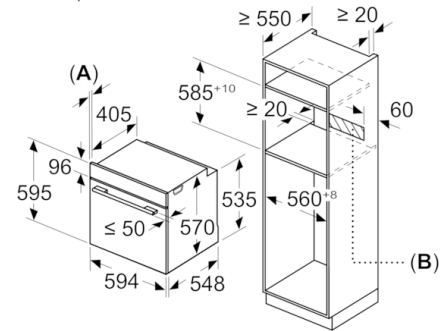

Техническая информация

- Эмалированный противень для выпечки, Комбинированная решетка, Универсальный противень
- Мощность подключения: 3.4 кВт
- Класс энергоэффективности (в соответствии с нормами ECNг. 65/2014): A
Энергопотребление за цикл в обычном режиме: 0.97 кВт/ч
Энергопотребление за цикл в режиме усиленной работы вентилятора: 0.81 кВт/ч
Количество камер: 1
Источник нагрева: электрический
Объём камеры: 71 л
- Кабель длиной 120 см с евровилкой
- Размеры прибора (ВxШxГ): 595 мм x 594 мм x 548 мм
- Размеры ниши для встраивания (ВxШxГ): 585 мм - 595 мм x 560 мм - 568 мм x 550 мм
- Пожалуйста, следуйте схемам встраивания и инструкции по монтажу

**Serie | 6, Встраиваемый духовой шкаф, 60
x 60 см, нержавеющая сталь
HBG516BS0R**

Монтаж с варочной панелью.

Размеры в мм

A: 19,5 мм
B: Место для подключения прибора 320 x 115 мм