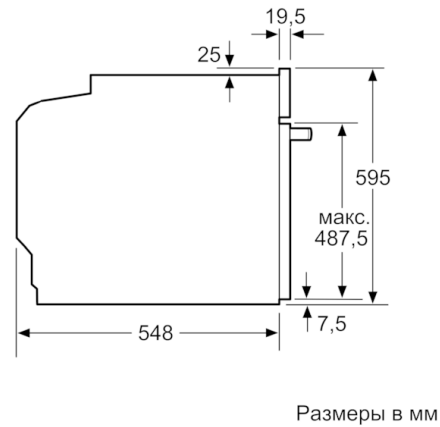

Технические особенности

Цвет фронтальной панели :	нержавеющая сталь
Встраиваемый/ свободностоящий :	Встроенный
Встроенная система очистки :	Гидролитический
Размеры ниши для встра. (мм) :	585-595 x 560-568 x 550
Размеры прибора (мм) :	595 x 594 x 548
Размеры прибора в упаковке (мм) (ВxШxГ) :	675 x 690 x 660
Материал панели управления :	нержавеющая сталь
Материал двери :	стекло
Вес нетто (кг) :	32,220
Полезный объем (л) :	71
Виды нагрева :	Горячий воздух, Горячий воздух нежный, Гриль большой площади, Гриль с конвекцией, Нижний жар, Пицца: настройки, Режим нагрева верхний/нижний жар
Материал 1 духового шкафа :	Другой
Температурный контроль :	механический
Количество :	1
Сертификат соответствия :	CE, VDE
Длина сетевого кабеля (см) :	120
EAN-код :	4242005122554
Количество духовок (2010/30/EC) :	1
Класс энергоэффективности :	A
Энергопотребление в режиме конвекции за цикл (2010/30/EC) :	0,97
Энергопотребление в режиме конвекции за цикл (2010/30/EC) :	0,81
Индекс энергопотребления (2010/30/EC) :	95,3
Мощность подключения (Вт) :	3400
Предохранители (A) :	16
Напряжение (В) :	220-240
Частота (Гц) :	60; 50
Тип штепсельной вилки :	Вилка с заземлением

Техническая информация

- Эмалированный противень для выпечки, Комбинированная решетка, Универсальный противень
- Мощность подключения: 3.4 кВт
- Класс энергоэффективности (в соответствии с нормами ECNг. 65/2014): A
Энергопотребление за цикл в обычном режиме: 0.97 кВт/ч
Энергопотребление за цикл в режиме усиленной работы вентилятора: 0.81 кВт/ч
Количество камер: 1
Источник нагрева: электрический
Объём камеры: 71 л
- Кабель длиной 120 см с евровилкой
- Размеры прибора (ВxШxГ): 595 мм x 594 мм x 548 мм
- Размеры ниши для встраивания (ВxШxГ): 585 мм - 595 мм x 560 мм - 568 мм x 550 мм
- Пожалуйста, следуйте схемам встраивания и инструкции по монтажу

**Serie | 6, Встраиваемый духовой шкаф, 60
x 60 см, нержавеющая сталь
HBG516BS0R**

Монтаж с варочной панелью.

Размеры в мм

A: 19,5 мм
B: Место для подключения прибора 320 x 115 мм