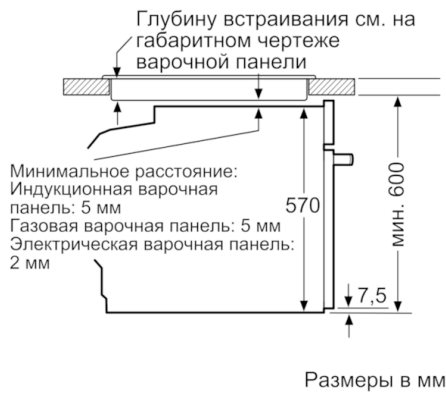

Технические особенности

Цвет фронтальной панели :	нержавеющая сталь
Встраиваемый/ свободностоящий :	Встроенный
Встроенная система очистки :	Гидролитический
Размеры ниши для встра. (мм) :	585-595 x 560-568 x 550
Размеры прибора (мм) :	595 x 594 x 548
Размеры прибора в упаковке (мм) (ВxШxГ) :	675 x 690 x 660
Материал панели управления :	нержавеющая сталь
Материал двери :	стекло
Вес нетто (кг) :	32,220
Полезный объем (л) :	71
Виды нагрева :	Горячий воздух, Горячий воздух нежный, Гриль большой площади, Гриль с конвекцией, Нижний жар, Пицца: настройки, Режим нагрева верхний/нижний жар
Материал 1 духового шкафа :	Другой
Температурный контроль :	механический
Количество :	1
Сертификат соответствия :	CE, VDE
Длина сетевого кабеля (см) :	120
EAN-код :	4242005122554
Количество духовок (2010/30/EC) :	1
Класс энергоэффективности :	A
Энергопотребление в режиме конвекции за цикл (2010/30/EC) :	0,97
Энергопотребление в режиме конвекции за цикл (2010/30/EC) :	0,81
Индекс энергопотребления (2010/30/EC) :	95,3
Мощность подключения (Вт) :	3400
Предохранители (A) :	16
Напряжение (В) :	220-240
Частота (Гц) :	60; 50
Тип штепсельной вилки :	Вилка с заземлением

Техническая информация

- Эмалированный противень для выпечки, Комбинированная решетка, Универсальный противень
- Мощность подключения: 3.4 кВт
- Класс энергоэффективности (в соответствии с нормами ECNг. 65/2014): A
Энергопотребление за цикл в обычном режиме: 0.97 кВт/ч
Энергопотребление за цикл в режиме усиленной работы вентилятора: 0.81 кВт/ч
Количество камер: 1
Источник нагрева: электрический
Объём камеры: 71 л
- Кабель длиной 120 см с евровилкой
- Размеры прибора (ВxШxГ): 595 мм x 594 мм x 548 мм
- Размеры ниши для встраивания (ВxШxГ): 585 мм - 595 мм x 560 мм - 568 мм x 550 мм
- Пожалуйста, следуйте схемам встраивания и инструкции по монтажу

**Serie | 6, Встраиваемый духовой шкаф, 60
x 60 см, нержавеющая сталь
HBG516BS0R**

Монтаж с варочной панелью.

Размеры в мм

A: 19,5 мм
B: Место для подключения прибора 320 x 115 мм