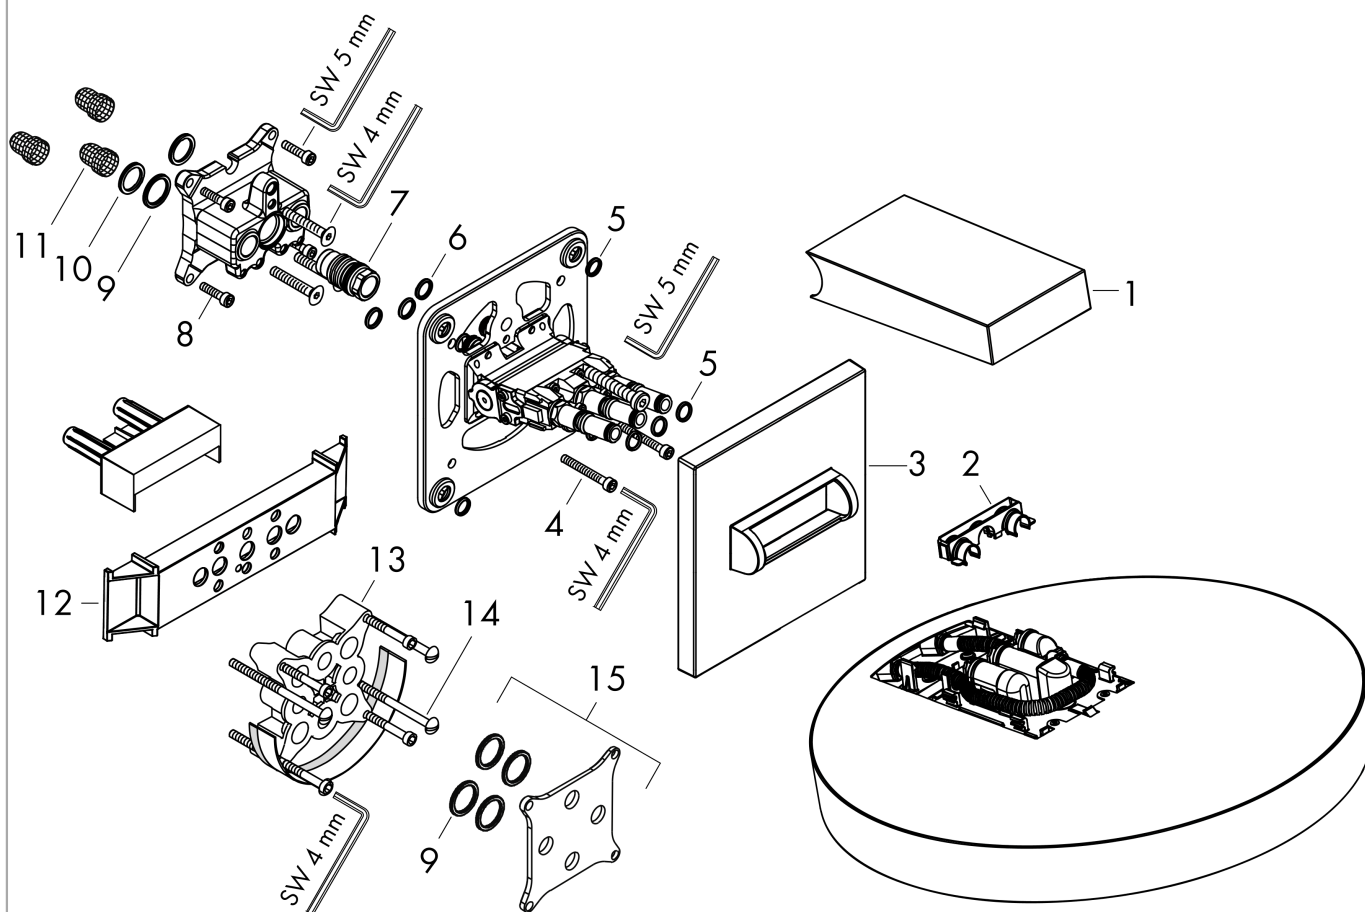

Rainfinity

Верхний душ 250 3jet с настенным креплением

Поверхности : **матовый белый** Артикульный номер : **26232700**

Описание

Характеристики

- состоит из: верхний душ, настенный вывод
- размер душевого диска: 250 мм
- тип струи: PowderRain, Intense PowderRain, RainStream
- переключение на термостате Select
- выступ 273 мм
- средний распылительный диск: 151 мм
- рамка: металл
- материал душевого диска: алюминий
- поверхность душевого диска: графит
- Регулировка душа по вертикали в пределах 10-30°
- максимальный расход воды при 3 бар: 20 л/мин
- расход воды PowderRain (при 3 барах): 20 л/мин
- расход воды в режиме Intense PowderRain (при 3 барах): 18 л/мин
- расход воды для струи RainStream (при 3 бар): 16 л / мин
- управление тремя зонами струй осуществляется посредством трех вентилях или одного переключающего вентиля с тремя ответвлениями
- съемный верхний душ для очистки
- монтаж: стена, скрытый монтаж с помощью iBox Universal

Пример монтажа

Rainfinity 360 3jet
26234XXX

Rainfinity 250 3jet
26232XXX

Rainfinity

Верхний душ 250 3jet с настенным креплением

Поверхности : **матовый белый** Артикульный номер: **26232700**

Покомпонентное изображение

Год выпуска: >07/19

Rainfinity**Верхний душ 250 3jet с настенным креплением**Поверхности : **матовый белый** Артикульный номер: **26232700****Перечень запасных частей**

Год выпуска: >07/19

Позиция	Описание	Артикульный номер	PC	PU
1	cover	93524700	-	1
2	cramp	93525000	-	1
3	escutcheon	93523700	-	1
4	hexagon socket screw M5x40	97673000	-	1
5	O-ring 9x2	98119000	-	1
6	O-ring 10x2	98170000	-	1
7	O-ring 17x2	98199000	-	1
8	set of screws	96525000	-	1
9	O-ring 18x2	98181000	-	1
10	O-ring 16x2	98133000	-	1
11	filter	98513000	-	1
12	fit-up aid	92540000	-	1
13	extension 25 mm	13595000	-	1
14	set of fixing screws	97747000	-	1
15	compensation set 1°	95521000	-	1