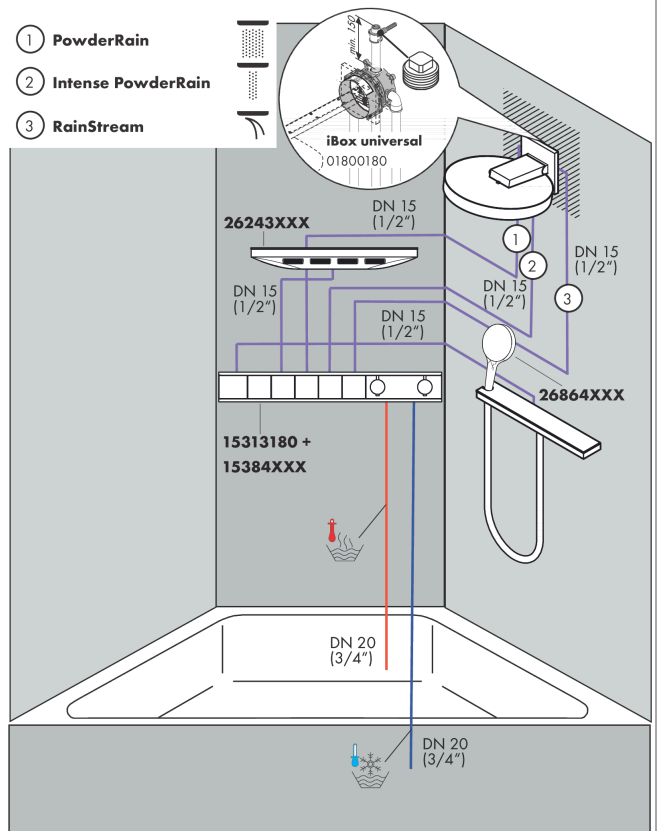

Rainfinity

Верхний душ 250 3jet с настенным креплением

Поверхности : **матовый белый**   Артикульный номер: **26232700**

Пример монтажа

Rainfinity 360 3jet
26234XXX

Rainfinity 250 3jet
26232XXX