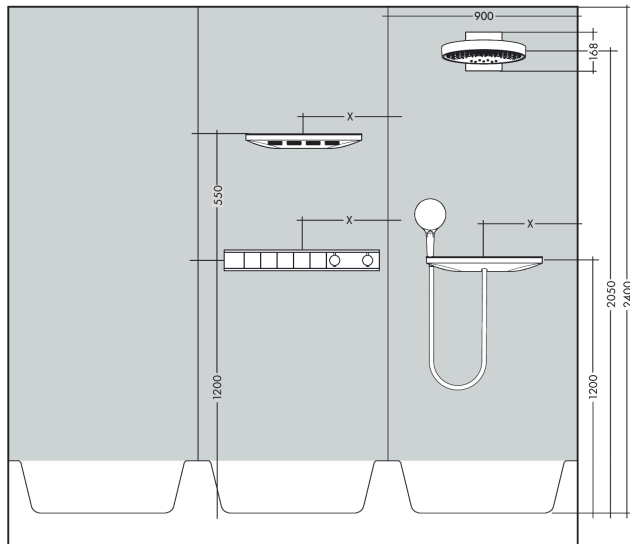

Rainfinity

Верхний душ 250 3jet с настенным креплением

Поверхности : **матовый белый**   Артикульный номер: **26232700**

Пример монтажа

Rainfinity 360 3jet
26234XXX

Rainfinity 250 3jet
26232XXX