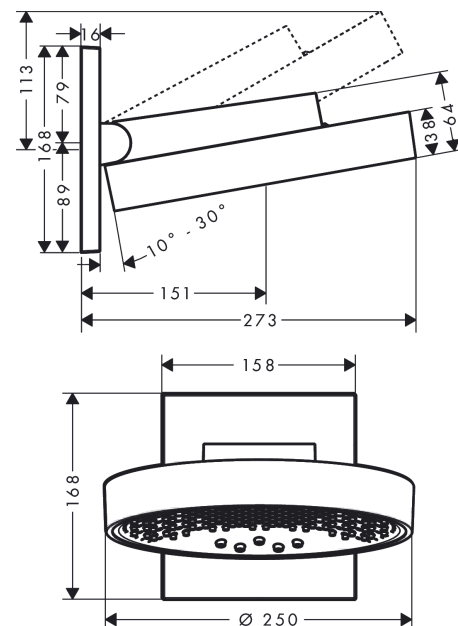

Rainfinity

Верхний душ 250 3jet с настенным креплением

Поверхности : **матовый белый**   Артикульный номер : **26232700**

Описание

Характеристики

- состоит из: верхний душ, настенный вывод
- размер душевого диска: 250 мм
- тип струи: PowderRain, Intense PowderRain, RainStream
- переключение на термостате Select
- выступ 273 мм
- средний распылительный диск: 151 мм
- рамка: металл
- материал душевого диска: алюминий
- поверхность душевого диска: графит
- Регулировка душа по вертикали в пределах 10-30°
- максимальный расход воды при 3 бар: 20 л/мин
- расход воды PowderRain (при 3 барах): 20 л/мин
- расход воды в режиме Intense PowderRain (при 3 барах): 18 л/мин
- расход воды для струи RainStream (при 3 бар): 16 л / мин
- управление тремя зонами струй осуществляется посредством трех вентилях или одного переключающего вентиля с тремя ответвлениями
- съемный верхний душ для очистки
- монтаж: стена, скрытый монтаж с помощью iBox Universal

Технология

Награды за дизайн

reddot award 2019
best of the best

Продукт

Чертеж