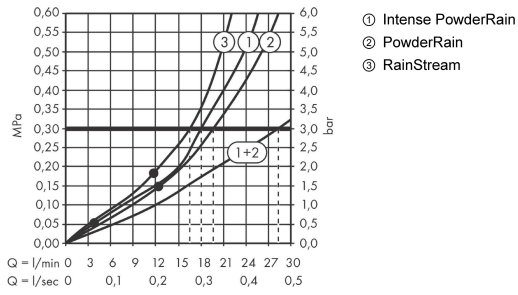

Rainfinity

Верхний душ 250 3jet с настенным креплением

Поверхности : **матовый белый** Артикульный номер : **26232700**

Описание

Характеристики

- состоит из: верхний душ, настенный вывод
- размер душевого диска: 250 мм
- тип струи: PowderRain, Intense PowderRain, RainStream
- переключение на термостате Select
- выступ 273 мм
- средний распылительный диск: 151 мм
- рамка: металл
- материал душевого диска: алюминий
- поверхность душевого диска: графит
- Регулировка душа по вертикали в пределах 10-30°
- максимальный расход воды при 3 бар: 20 л/мин
- расход воды PowderRain (при 3 барах): 20 л/мин
- расход воды в режиме Intense PowderRain (при 3 барах): 18 л/мин
- расход воды для струи RainStream (при 3 бар): 16 л / мин
- управление тремя зонами струй осуществляется посредством трех вентилях или одного переключающего вентиля с тремя ответвлениями
- съемный верхний душ для очистки
- монтаж: стена, скрытый монтаж с помощью iBox Universal

Технология

Награды за дизайн

reddot award 2019
best of the best

Продукт

Чертеж

Rainfinity

Верхний душ 250 3jet с настенным креплением

Поверхности : матовый белый Артикульный номер: 26232700

График расхода воды

Расход измерен практически с помощью соответствующей арматуры (термостат/смеситель/скрытый клапан).

Rainfinity

Верхний душ 250 3jet с настенным креплением

Поверхности : **матовый белый** Артикульный номер: **26232700**