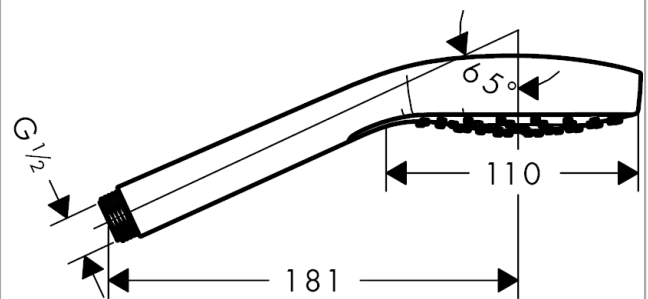

Срома Е

Ручной душ 1jet

Поверхности : **матовый черный** Артикульный номер: **26814670**

Описание

Характеристики

- размер душевого диска: 110 мм
- тип струи: Rain
- максимальный расход воды при 3 бар: 16 л/мин
- с внутренней подачей воды
- промывающийся грязеулавливающий фильтр
- соединительная резьба G 1/2
- подходит для проточных водонагревателей

Технология

Продукт

Чертеж

График расхода воды

Расход измерен практически с помощью соответствующей арматуры (термостат/смеситель/скрытый клапан).