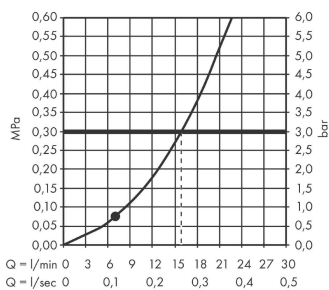

##### Характеристики

- размер душевого диска: 110 мм
- тип струи: Rain
- максимальный расход воды при 3 бар: 16 л/мин
- с внутренней подачей воды
- промывающийся грязеулавливающий фильтр
- соединительная резьба G 1/2
- подходит для проточных водонагревателей

#### Технология

#### График расхода воды

Расход измерен практически с помощью соответствующей арматуры (термостат/смеситель/скрытый клапан).