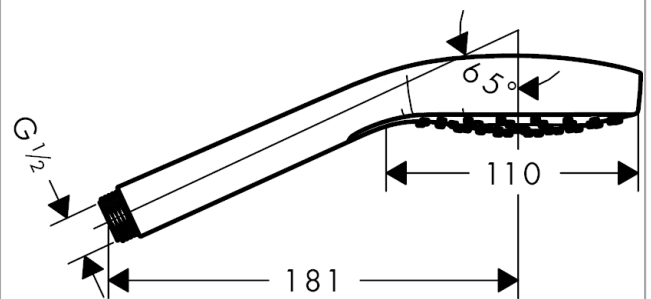

Срома Е

Ручной душ 1jet

Поверхности : **шлиф. бронза**   Артикульный номер: **26814140**

Описание

Характеристики

- размер душевого диска: 110 мм
- тип струи: Rain
- максимальный расход воды при 3 бар: 16 л/мин
- с внутренней подачей воды
- промывающийся грязеулавливающий фильтр
- соединительная резьба G 1/2
- подходит для проточных водонагревателей

Технология

Продукт

Чертеж

График расхода воды

Расход измерен практически с помощью соответствующей арматуры (термостат/смеситель/скрытый клапан).