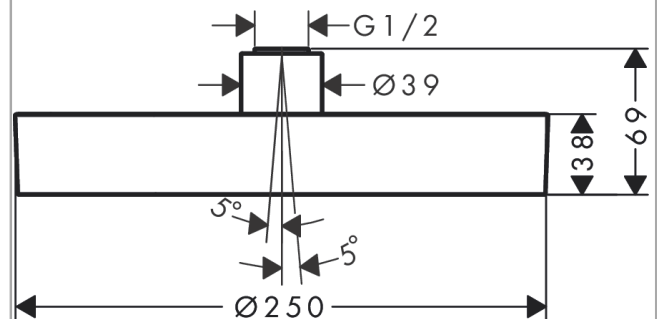

Rainfinity

Верхний душ 250 1jet

Поверхности : **матовый белый**   Артикульный номер: **26228700**

Описание

Характеристики

- размер душевого диска: 250 мм
- тип струи: PowderRain
- шарнирное соединение: регулируемый угол верхнего душа (2 x 5°)
- рамка: металл
- материал душевого диска: алюминий
- поверхность душевого диска: графит
- максимальный расход воды при 3 бар: 16 л/мин
- расход воды PowderRain (при 3 барах): 16 л / мин
- съемный верхний душ для очистки
- монтаж: потолок или стена
- соединительная резьба G ½

Технология

Награды за дизайн

reddot award 2019
best of the best

Продукт

Чертеж