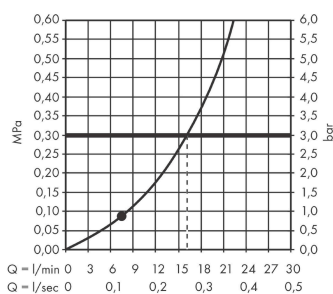

График расхода воды

Расход измерен практически с помощью соответствующей арматуры (термостат/смеситель/скрытый клапан).