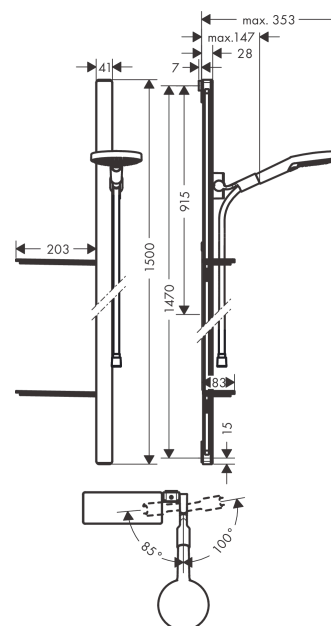

Raindance Select S**Душевой набор 120 3jet со штангой 150 см и мыльницей**Поверхности : **хром** Артикульный номер: **27646000****Описание****Характеристики**

- состоит из: ручной душ, душевая штанга, шланг для душа, ползунок, мыльница
- размер душевого диска: 125 мм
- тип струи: Rain, RainAir, Whirl
- удобное переключение типов струи с помощью кнопки Select
- из безопасного стекла
- держатель ручного душа регулируется в пределах 90°, поворачивается вправо и влево, перемещается вверх и вниз
- максимальный расход воды при 3 бар: 15 л/мин
- со стороны душа упорный подшипник, предотвращающий перекручивание душевого шланга
- настенный монтаж: крепление с помощью шурупов
- настенные крепления из пластика
- тип душевой штанги: плоский алюминиевый профиль с покрытием из безопасного стекла
- диаметр штанги 41 мм
- профиль вертикальной трубки: квадратная со скругленными углами

Технология**Награды за дизайн****Продукт****Чертеж**

Raindance Select S
Душевой набор 120 3jet со штангой 150 см и мыльницей
 Поверхности : **хром** Артикульный номер: **27646000**

Покомпонентное изображение

Год выпуска: >10/17

Raindance Select S**Душевой набор 120 3jet со штангой 150 см и мыльницей**Поверхности : **хром** Артикульный номер: **27646000****Перечень запасных частей**

Год выпуска: >10/17

Позиция	Описание	Артикульный номер	PC	PU
1	mounting set	92841000	-	1
2	tile-matching-disk	93124000	-	1
3	cover	93101000	-	1
4	support element	93673000	-	1
5	shelf	26511000	-	1
6	support, assy	93100000	-	1
7	handshower	26530000	-	1
8	filter insert	97708000	-	1
9	shower hose Isiflex'B 1,60 m	28276000	-	1
10	seal	98058000	-	1