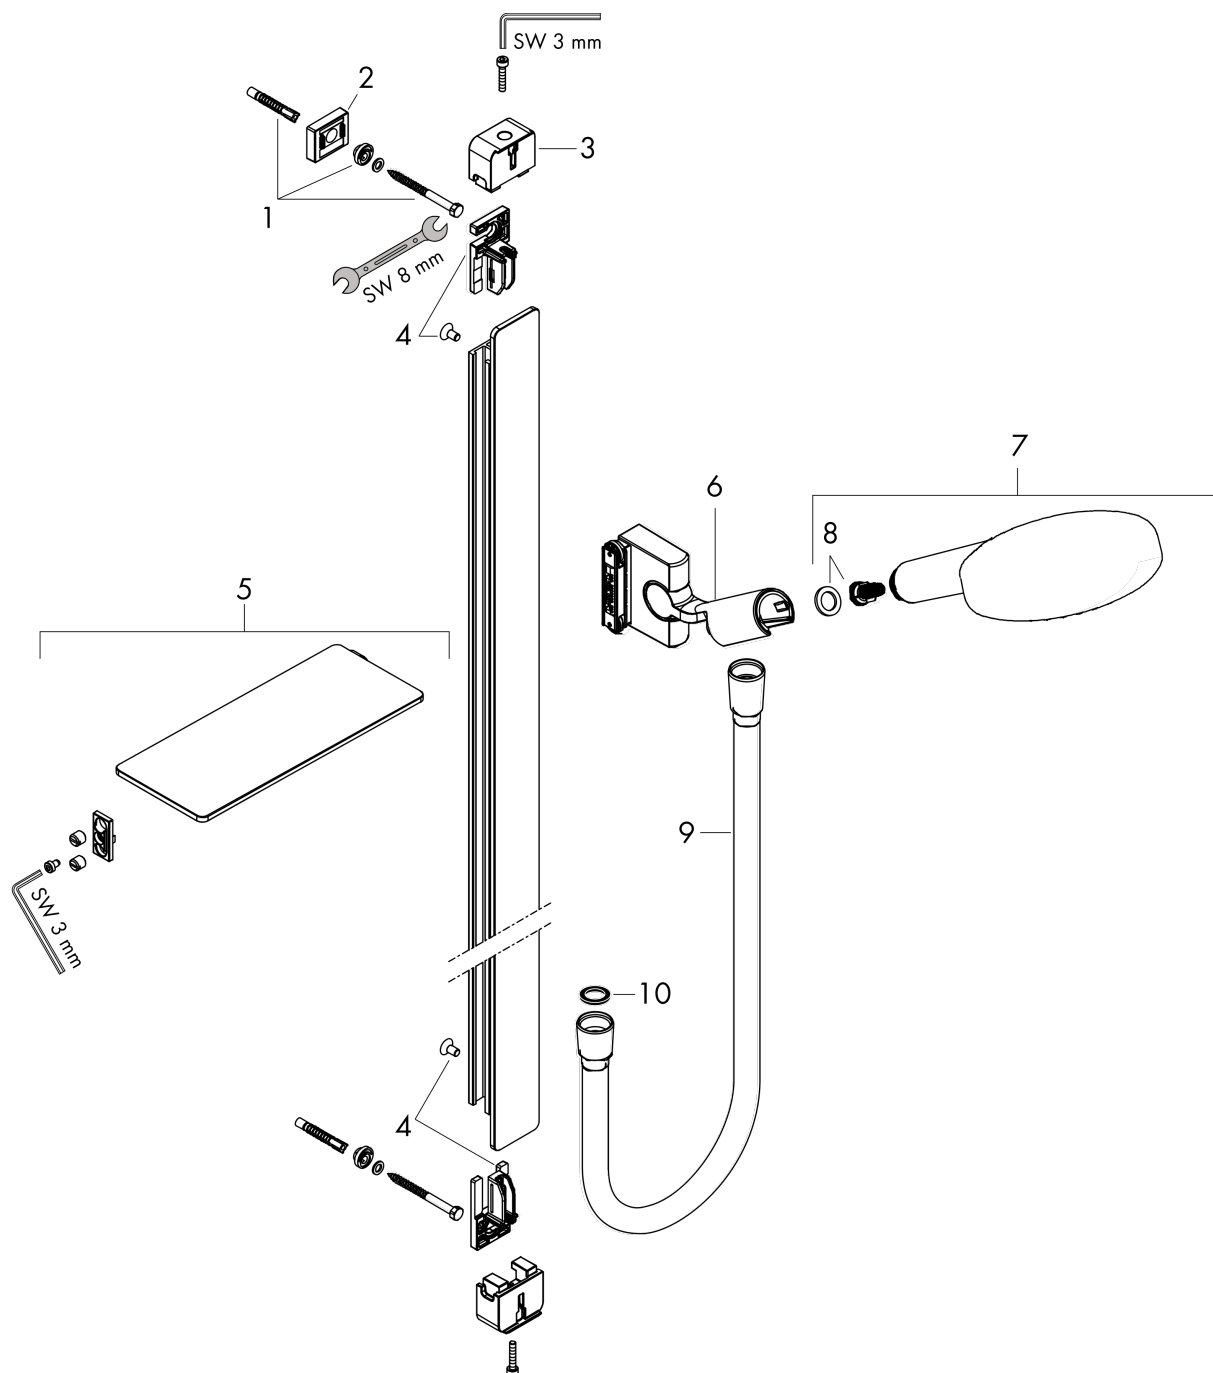

Raindance Select S**Душевой набор 120 3jet со штангой 150 см и мыльницей**Поверхности : **хром** Артикульный номер: **27646000****Описание****Характеристики**

- состоит из: ручной душ, душевая штанга, шланг для душа, ползунок, мыльница
- размер душевого диска: 125 мм
- тип струи: Rain, RainAir, Whirl
- удобное переключение типов струи с помощью кнопки Select
- из безопасного стекла
- держатель ручного душа регулируется в пределах 90°, поворачивается вправо и влево, перемещается вверх и вниз
- максимальный расход воды при 3 бар: 15 л/мин
- со стороны душа упорный подшипник, предотвращающий перекручивание душевого шланга
- настенный монтаж: крепление с помощью шурупов
- настенные крепления из пластика
- тип душевой штанги: плоский алюминиевый профиль с покрытием из безопасного стекла
- диаметр штанги 41 мм
- профиль вертикальной трубки: квадратная со скругленными углами

Технология**Награды за дизайн****Продукт****Чертеж**

Raindance Select S
Душевой набор 120 3jet со штангой 150 см и мыльницей
 Поверхности : **хром** Артикульный номер: **27646000**

Покомпонентное изображение

Год выпуска: >10/17

Raindance Select S**Душевой набор 120 3jet со штангой 150 см и мыльницей**Поверхности : **хром** Артикульный номер: **27646000****Перечень запасных частей**

Год выпуска: >10/17

Позиция	Описание	Артикульный номер	PC	PU
1	mounting set	92841000	-	1
2	tile-matching-disk	93124000	-	1
3	cover	93101000	-	1
4	support element	93673000	-	1
5	shelf	26511000	-	1
6	support, assy	93100000	-	1
7	handshower	26530000	-	1
8	filter insert	97708000	-	1
9	shower hose Isiflex'B 1,60 m	28276000	-	1
10	seal	98058000	-	1