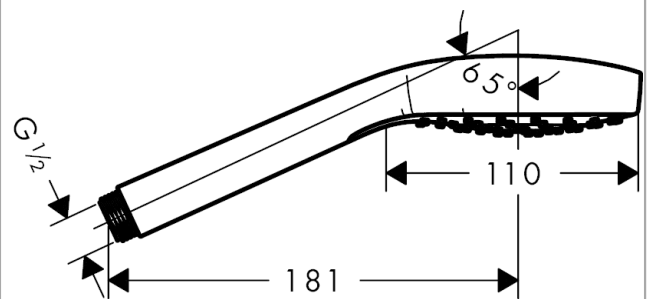

Срома Е

Ручной душ 1jet

Поверхности : полир. золото Артикулный номер: 26814990

Описание

Характеристики

- размер душевого диска: 110 мм
- тип струи: Rain
- максимальный расход воды при 3 бар: 16 л/мин
- с внутренней подачей воды
- промывающийся грязеулавливающий фильтр
- соединительная резьба G 1/2
- подходит для проточных водонагревателей

Технология

Продукт

Чертеж

График расхода воды

Расход измерен практически с помощью соответствующей арматуры (термостат/смеситель/скрытый клапан).