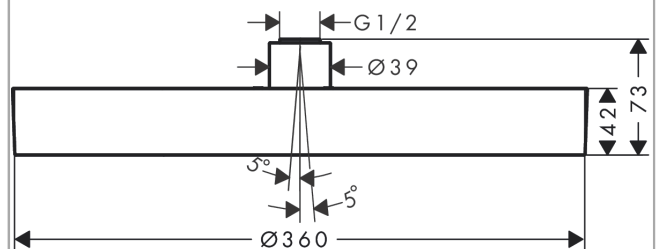

Rainfinity

Верхний душ 360 1jet

Поверхности : **шлиф. бронза** Артикульный номер: **26231140**

Описание

Характеристики

- размер душевого диска: 360 мм
- тип струи: PowderRain
- шарнирное соединение: регулируемый угол верхнего душа (2 x 5°)
- рамка: металл
- материал душевого диска: алюминий
- поверхность душевого диска: графит
- максимальный расход воды при 3 бар: 23,6 л/мин
- расход воды PowderRain (при 3 барах): 23 л/мин
- съемный верхний душ для очистки
- монтаж: потолок или стена
- соединительная резьба G 1/2

Технология

Награды за дизайн

reddot award 2019
best of the best

Продукт

Чертеж

График расхода воды

Расход измерен практически с помощью соответствующей арматуры (термостат/смеситель/скрытый клапан).

Rainfinity