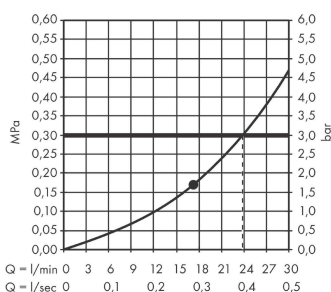

Rainfinity

Верхний душ 360 1jet

Поверхности : **шлиф. бронза** Артикульный номер: **26231140**

Описание

Характеристики

- размер душевого диска: 360 мм
- тип струи: PowderRain
- шарнирное соединение: регулируемый угол верхнего душа (2 x 5°)
- рамка: металл
- материал душевого диска: алюминий
- поверхность душевого диска: графит
- максимальный расход воды при 3 бар: 23,6 л/мин
- расход воды PowderRain (при 3 барах): 23 л/мин
- съемный верхний душ для очистки
- монтаж: потолок или стена
- соединительная резьба G 1/2

Технология

Награды за дизайн

reddot award 2019
best of the best

Продукт

Чертеж

График расхода воды

Расход измерен практически с помощью соответствующей арматуры (термостат/смеситель/скрытый клапан).

Rainfinity