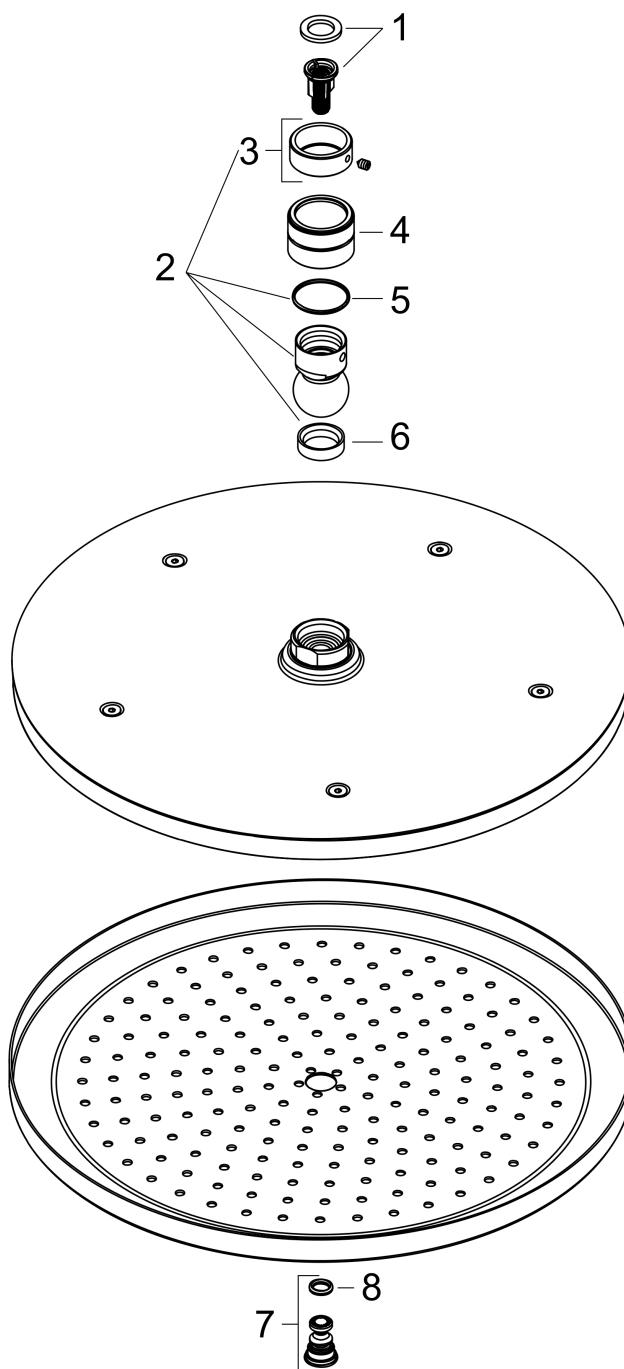

Срома

Верхний душ 280 1jet

Поверхности : полир. золото Артикулный номер: 26220990

Описание

Характеристики

- размер душевого диска: 280 мм
- тип струи: RainAir
- шарнирное соединение: регулируемый угол верхнего душа
- материал душевого диска: металл
- максимальный расход воды при 3 бар: 15,6 л/мин
- расход воды для струи RainAir (при 3 бар): 15,6 л/мин
- съемный душевой диск для очистки
- монтаж: потолок или стена
- соединительная резьба G 1/2

Технология

Награды за дизайн

reddot award 2017 winner

Продукт

Чертеж

График расхода воды

Расход измерен практически с помощью соответствующей арматуры (термостат/смеситель/скрытый клапан).

Сroma

Верхний душ 280 1jet

Поверхности : полир. золото

Артикульный номер: 26220990

Покомпонентное изображение

Год выпуска: >06/20

Срома

Верхний душ 280 1jet

Поверхности : **полир. золото** Артикульный номер: **26220990**

Перечень запасных частей

Год выпуска: >06/20

Позиция	Описание	Артикульный номер	PC	PU
1	filter insert	97708000	-	1
2	ball joint	98941990	-	1
3	lock washer	98942990	-	1
4	nut	97958990	-	1
5	lever collar	97536000	-	1
6	seal	97606000	-	1
7	air jet	95794990	-	1
8	O-ring 7x2	98419000	-	1