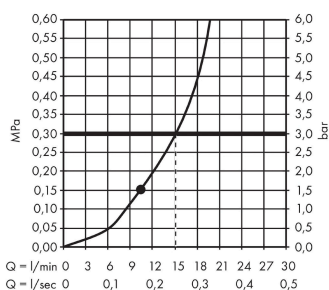

Срома

Верхний душ 280 1jet

Поверхности : полир. золото Артикулный номер: 26220990

Описание

Характеристики

- размер душевого диска: 280 мм
- тип струи: RainAir
- шарнирное соединение: регулируемый угол верхнего душа
- материал душевого диска: металл
- максимальный расход воды при 3 бар: 15,6 л/мин
- расход воды для струи RainAir (при 3 бар): 15,6 л/мин
- съемный душевой диск для очистки
- монтаж: потолок или стена
- соединительная резьба G 1/2

Технология

Награды за дизайн

reddot award 2017 winner

Продукт

Чертеж

График расхода воды

Расход измерен практически с помощью соответствующей арматуры (термостат/смеситель/скрытый клапан).

Сroma