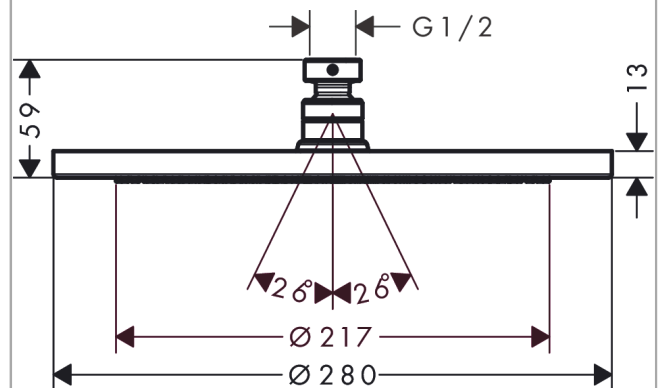

Срома

Верхний душ 280 1jet

Поверхности : полир. золото Артикулный номер: 26220990

Описание

Характеристики

- размер душевого диска: 280 мм
- тип струи: RainAir
- шарнирное соединение: регулируемый угол верхнего душа
- материал душевого диска: металл
- максимальный расход воды при 3 бар: 15,6 л/мин
- расход воды для струи RainAir (при 3 бар): 15,6 л/мин
- съемный душевой диск для очистки
- монтаж: потолок или стена
- соединительная резьба G 1/2

Технология

Награды за дизайн

reddot award 2017 winner

Продукт

Чертеж

График расхода воды

Расход измерен практически с помощью соответствующей арматуры (термостат/смеситель/скрытый клапан).

Сroma

Верхний душ 280 1jet

Поверхности : полир. золото

Артикульный номер: 26220990

Покомпонентное изображение

Год выпуска: >06/20

Срома

Верхний душ 280 1jet

Поверхности : **полир. золото** Артикульный номер: **26220990**