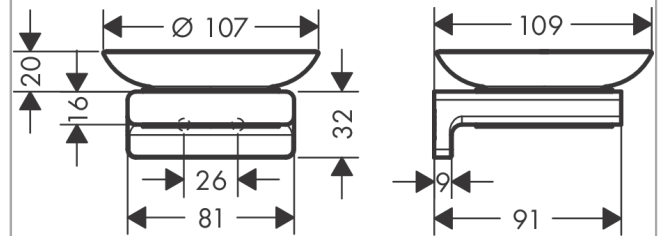

**AddStoris****Мыльница**Поверхности : **хром**    Артикульный номер: **41746000****Описание****Характеристики**

- настенный монтаж
- material recess: керамика
- материал держателя: металл
- с монтажным материалом
- скрытое соединение
- расстояние между отверстиями: 26 мм
- диаметр отверстия: 6 мм

**Награды за дизайн**

reddot winner 2021

**Продукт****Чертеж**

AddStoris

Мыльница

Поверхности : хром    Артикульный номер: 41746000

## Покомпонентное изображение

Год выпуска: &gt;04/21

**AddStoris****Мыльница**Поверхности : **хром**    Артикульный номер: **41746000****Перечень запасных частей**Год выпуска: **>04/21**

<b>Позиция</b>	<b>Описание</b>	<b>Артикульный номер</b>	<b>PC</b>	<b>PU</b>
1	mounting set	40915000	-	1