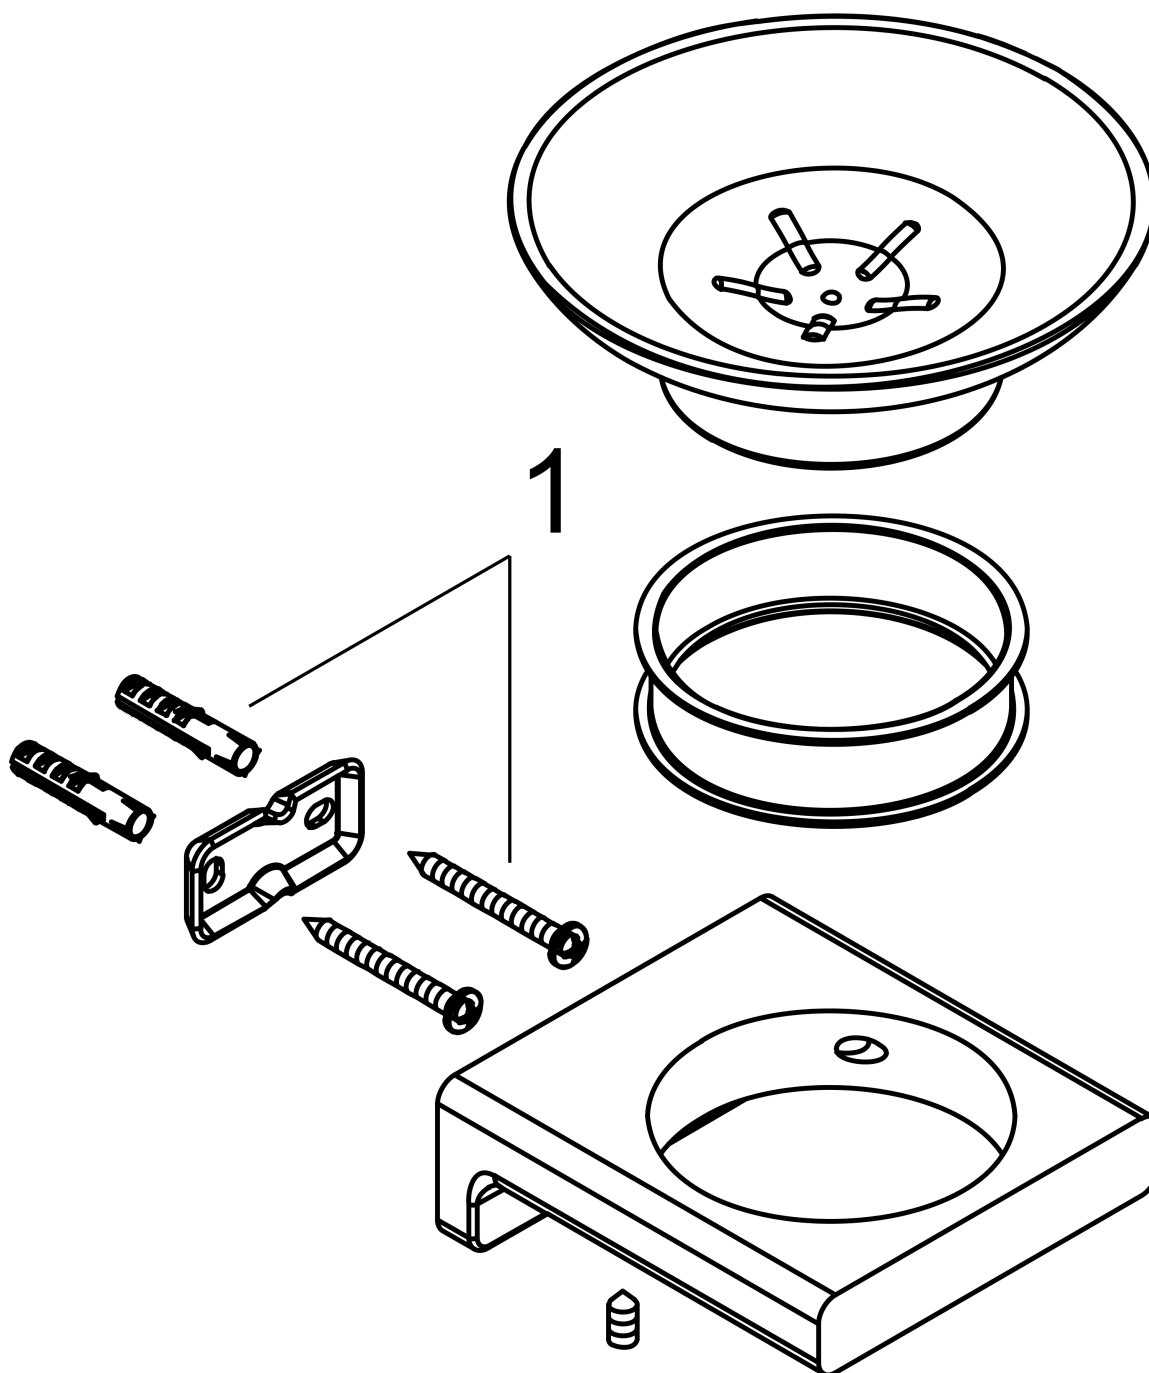

**AddStoris****Мыльница**Поверхности : **хром**    Артикульный номер: **41746000****Описание****Характеристики**

- настенный монтаж
- material recess: керамика
- материал держателя: металл
- с монтажным материалом
- скрытое соединение
- расстояние между отверстиями: 26 мм
- диаметр отверстия: 6 мм

**Награды за дизайн**

reddot winner 2021

**Продукт****Чертеж**

AddStoris

Мыльница

Поверхности : хром    Артикульный номер: 41746000

## Покомпонентное изображение

Год выпуска: &gt;04/21

**AddStoris****Мыльница**Поверхности : **хром**    Артикульный номер: **41746000****Перечень запасных частей**Год выпуска: **>04/21**

<b>Позиция</b>	<b>Описание</b>	<b>Артикульный номер</b>	<b>PC</b>	<b>PU</b>
1	mounting set	40915000	-	1