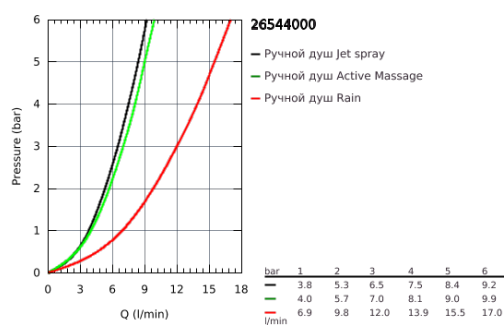

26 544 000 РУЧНОЙ ДУШ, 3 ВИДА СТРУЙ

ОПИСАНИЕ ПРОДУКТА

- хромированная душевая поверхность
- GROHE Rain, Jet, ActiveMassage
- **GROHE DreamSpray** превосходный поток воды
- **GROHE SmartTip** выбор режима струи одним нажатием пальца (на кольцо круглой кнопки)
- **GROHE RainStart** - ручной душ всегда начинает работу с режима Rain
- **GROHE StarLight** хромированное покрытие поверхности
- система **SpeedClean** против известковых отложений
- **внутренний охлаждающий канал** для продолжительного срока службы
- универсальное крепление, подходящее к любому стандартному шлангу
- может использоваться с проточным водонагревателем