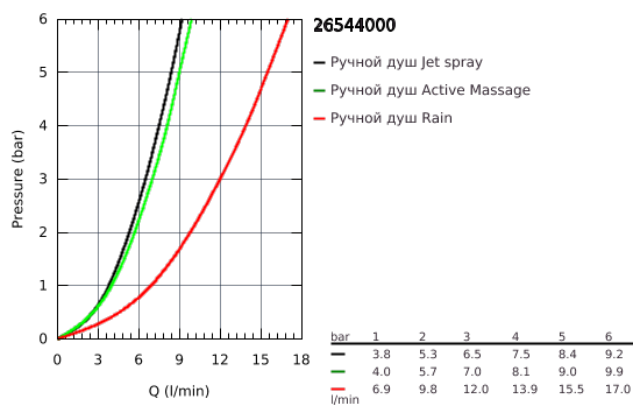

26 544 000 РУЧНОЙ ДУШ, 3 ВИДА СТРУЙ