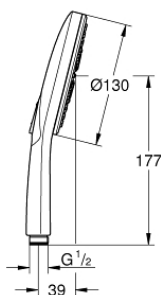

26 544 000 РУЧНОЙ ДУШ, 3 ВИДА СТРУЙ

26 544 000 РУЧНОЙ ДУШ, 3 ВИДА СТРУЙ

ЗАПАСНЫЕ ЧАСТИ

1: Сетка (Order-nr. 0700200M)