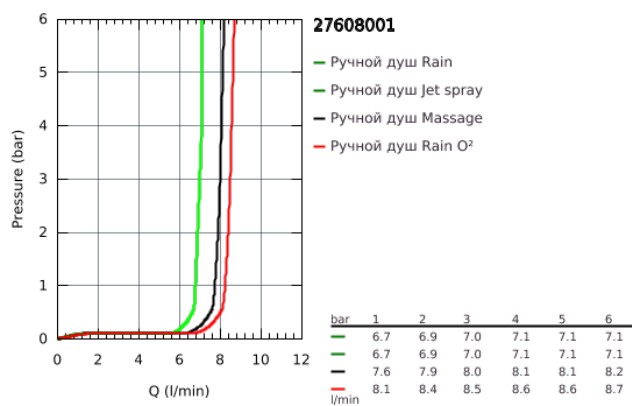

27 608 001 TEMPESTA RUSTIC 100 NEW TEMPESTA RUSTIC РУЧНОЙ ДУШ, 4 ВИДА СТРУЙ

ОПИСАНИЕ ПРОДУКТА

- GROHE Rain O2, Rain, Massage, Jet
- **GROHE EcoJoy** ограничитель расхода воды 9,5 л/мин
- **GROHE DreamSpray** превосходный поток воды
- **GROHE StarLight** хромированное покрытие поверхности
- система **SpeedClean** против известковых отложений
- **внутренний охлаждающий канал** для продолжительного срока службы
- универсальное крепление, подходящее к любому стандартному шлангу
- может использоваться с проточным водонагревателем

27 608 001 TEMPESTA RUSTIC 100 NEW TEMPESTA RUSTIC РУЧНОЙ ДУШ, 4 ВИДА СТРУЙ

27 608 001 **TEMPESTA RUSTIC 100 NEW TEMPESTA RUSTIC РУЧНОЙ ДУШ, 4 ВИДА
СТРУЙ**

ЗАПАСНЫЕ ЧАСТИ

1: Сетка (Order-nr. 0700200M)