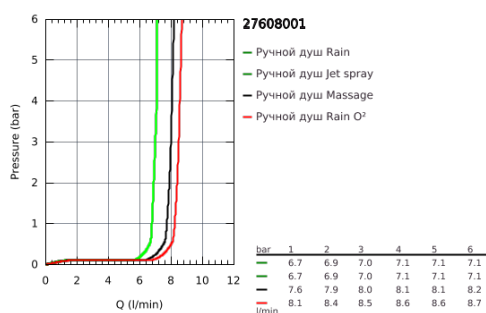

27 608 001 TEMPESTA RUSTIC 100 NEW TEMPESTA RUSTIC РУЧНОЙ ДУШ, 4 ВИДА СТРУЙ

ОПИСАНИЕ ПРОДУКТА

- GROHE Rain O2, Rain, Massage, Jet
- **GROHE EcoJoy** ограничитель расхода воды 9,5 л/мин
- **GROHE DreamSpray** превосходный поток воды
- **GROHE StarLight** хромированное покрытие поверхности
- система **SpeedClean** против известковых отложений
- **внутренний охлаждающий канал** для продолжительного срока службы
- универсальное крепление, подходящее к любому стандартному шлангу
- может использоваться с проточным водонагревателем