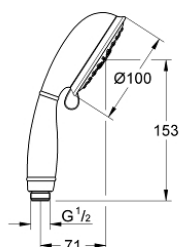

27 608 001 TEMPESTA RUSTIC 100 NEW TEMPESTA RUSTIC РУЧНОЙ ДУШ, 4 ВИДА СТРУЙ

ОПИСАНИЕ ПРОДУКТА

- GROHE Rain O2, Rain, Massage, Jet
- **GROHE EcoJoy** ограничитель расхода воды 9,5 л/мин
- **GROHE DreamSpray** превосходный поток воды
- **GROHE StarLight** хромированное покрытие поверхности
- система **SpeedClean** против известковых отложений
- **внутренний охлаждающий канал** для продолжительного срока службы
- универсальное крепление, подходящее к любому стандартному шлангу
- может использоваться с проточным водонагревателем

27 608 001 TEMPESTA RUSTIC 100 NEW TEMPESTA RUSTIC РУЧНОЙ ДУШ, 4 ВИДА СТРУЙ

27 608 001 **TEMPESTA RUSTIC 100 NEW TEMPESTA RUSTIC РУЧНОЙ ДУШ, 4 ВИДА
СТРУЙ**

ЗАПАСНЫЕ ЧАСТИ

1: Сетка (Order-nr. 0700200M)