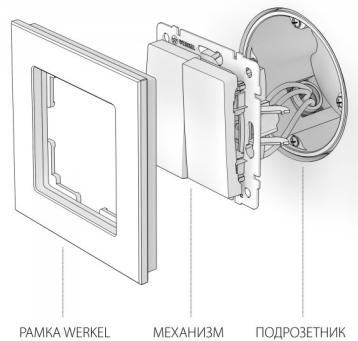

467 ₺

Код товара а050756
 Артикул W1120004
 Встраиваемые механизмы графит
 Серия рифленый

Конструкционные характеристики

Длина 70 мм
 Ширина 70 мм
 Высота 36 мм
 Материал изделия металл; поликарбонат
 Степень пылевлагозащиты IP20
 Цвет изделия графит рифленый
 Наличие подсветки Нет
 Контактные
 зажимы самозажимной механизм
 Количество клавиш 2
 Мин. сечение подключаемых
 проводов 0.75 мм кв.
 Макс. сечение подключаемых
 проводов 2.5 мм кв.