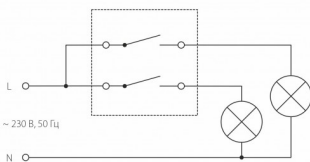

467 ₺

Код товара а050756
 Артикул W1120004
 Встраиваемые механизмы графит
 Серия рифленый

Конструкционные характеристики

Длина 70 мм
 Ширина 70 мм
 Высота 36 мм
 Материал изделия металл; поликарбонат
 Степень пылевлагозащиты IP20
 Цвет изделия графит рифленый
 Наличие подсветки Нет
 Контактные
 зажимы самозажимной механизм
 Количество клавиш 2
 Мин. сечение подключаемых
 проводов 0.75 мм кв.
 Макс. сечение подключаемых
 проводов 2.5 мм кв.

Электротехнические параметры

Номинальный ток 10 А
 Номинальное напряжение 250 В
 Рабочая частота 50 Гц

Эксплуатационные характеристики

Гарантийный срок 1 год
 Тип изделия выключатель двухклавишный

Посмотреть на сайте