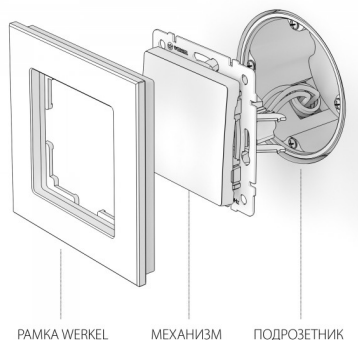

398 ₺

Код товара a050751.
 Артикул W1112004.
 Серия Встраиваемые механизмы графит рифленый.

Конструкционные характеристики

Длина 70 мм
 Ширина 70 мм
 Высота 36 мм
 Материал изделия металл; поликарбонат
 Степень пылевлагозащиты IP20
 Цвет изделия графит рифленый
 Наличие подсветки Нет
 Контактные зажимы самозажимной механизм
 Количество клавиш 1
 Мин. сечение подключаемых проводов 0.75 кв.
 Макс. сечение подключаемых проводов 2.5 кв.

Схема управления светом из двух точек.

Посмотреть на сайте