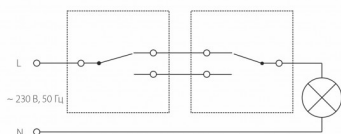

398 ₺

Код товара a050751.
 Артикул W1112004.
 Серия Встраиваемые механизмы графит рифленый.

Конструкционные характеристики

Длина 70 мм
 Ширина 70 мм
 Высота 36 мм
 Материал изделия металл; поликарбонат
 Степень пылевлагозащиты IP20
 Цвет изделия графит рифленый
 Наличие подсветки Нет
 Контактные зажимы самозажимной механизм
 Количество клавиш 1
 Мин. сечение подключаемых проводов 0.75 кв.
 Макс. сечение подключаемых проводов 2.5 кв.

Схема управления светом из двух точек.

Посмотреть на сайте