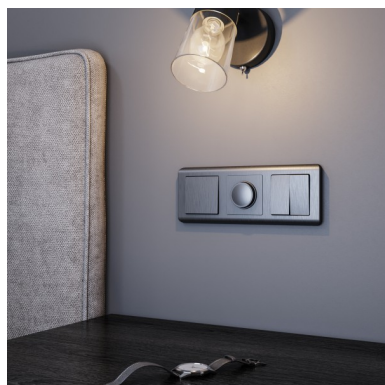

398 ₺

Код товара a050751.
 Артикул W1112004.
 Серия Встраиваемые механизмы графит рифленый.

Конструкционные характеристики

Длина 70 мм
 Ширина 70 мм
 Высота 36 мм
 Материал изделия металл; поликарбонат
 Степень пылевлагозащиты IP20
 Цвет изделия графит рифленый
 Наличие подсветки Нет
 Контактные зажимы самозажимной механизм
 Количество клавиш 1
 Мин. сечение подключаемых проводов 0.75 кв.
 Макс. сечение подключаемых проводов 2.5 кв.

Схема управления светом из двух точек.

Посмотреть на сайте