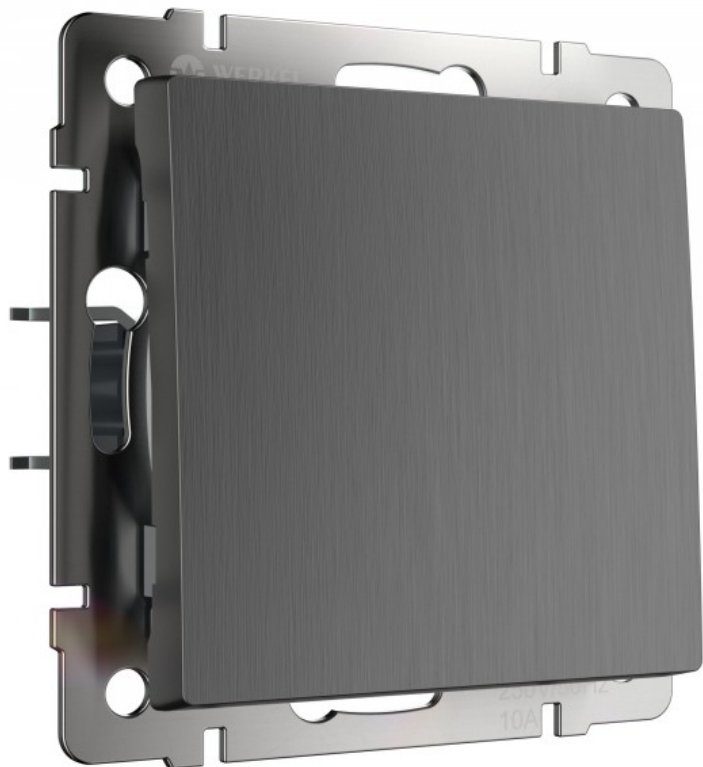

398 ₺

Код товара a050751.
 Артикул W1112004.
 Серия Встраиваемые механизмы графит рифленый.

Конструкционные характеристики

Длина 70 мм
 Ширина 70 мм
 Высота 36 мм
 Материал изделия металл; поликарбонат
 Степень пылевлагозащиты IP20
 Цвет изделия графит рифленый
 Наличие подсветки Нет
 Контактные зажимы самозажимной механизм
 Количество клавиш 1
 Мин. сечение подключаемых проводов 0.75 кв.
 Макс. сечение подключаемых проводов 2.5 кв.

Электротехнические параметры

Номинальный ток 10 А
 Номинальное напряжение 250 В
 Рабочая частота 50 Гц

Эксплуатационные характеристики

Гарантийный срок 1 год
 Тип изделия выключатель одноклавишный проходной

Схема управления светом из двух точек.

Посмотреть на сайте