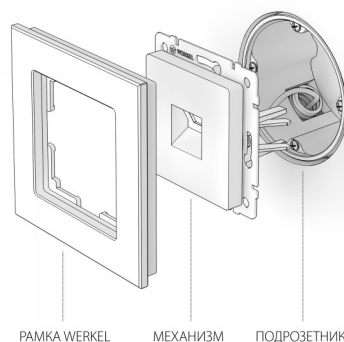

Посмотреть на сайте