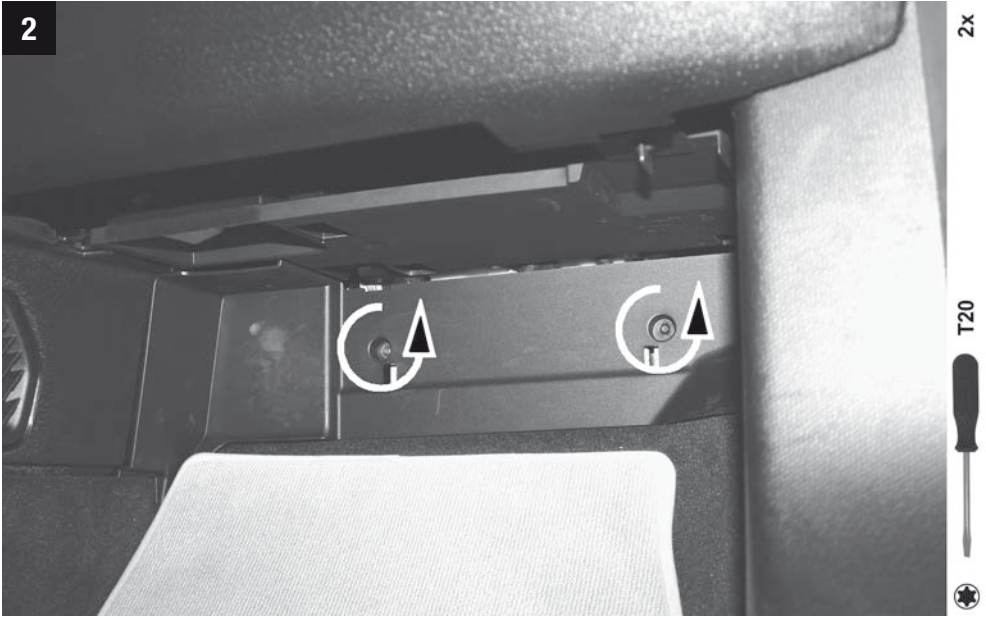

MANNN FILTER

15 min.

BMW

CU/CUK 23 005-2

CU/CUK 23 015-2

CU/CUK 23 005-2, CU/CUK 23 015-2

**MANN
FILTER**

CU/CUK 23 005-2, CU/CUK 23 015-2

CU/CUK 23 005-2, CU/CUK 23 015-2

**MANN
FILTER**

10

11

CU/CUK 23 005-2, CU/CUK 23 015-2

MANN+HUMMEL GMBH · Automotive Aftermarket · 71631 Ludwigsburg · Germany
Customer Service Center, Germany: +49 (0) 71 41 98-25 50, Fax. +49 (0) 71 41 98-25 58
Other countries: Tel. +49 (0) 71 41 98-28 80, Fax. +49 (0) 71 41 98-25 58
customer-service@mann-hummel.com
www.mann-filter.com