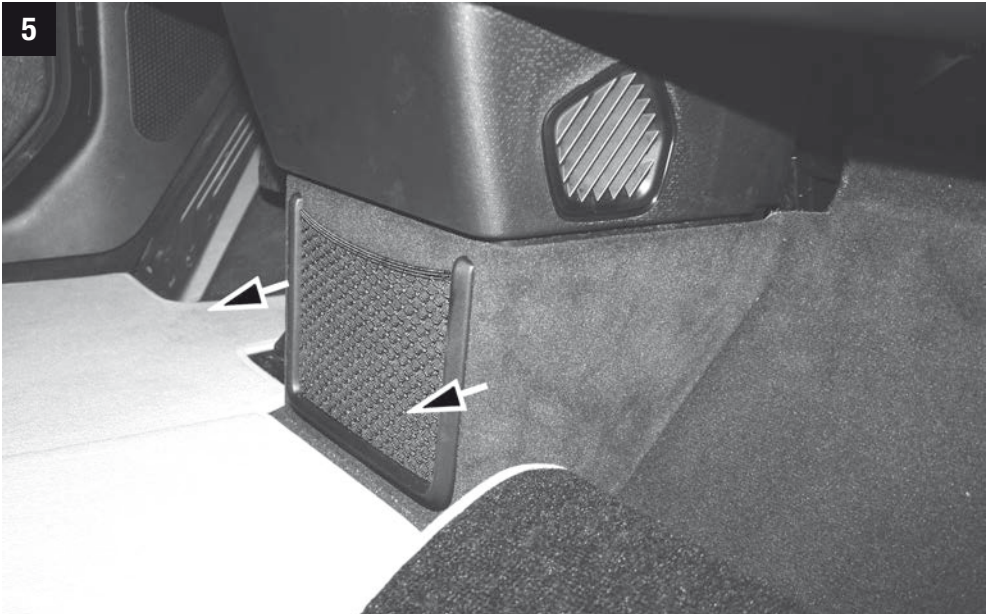

CU/CUK 23 005-2, CU/CUK 23 015-2

**MANN
FILTER**