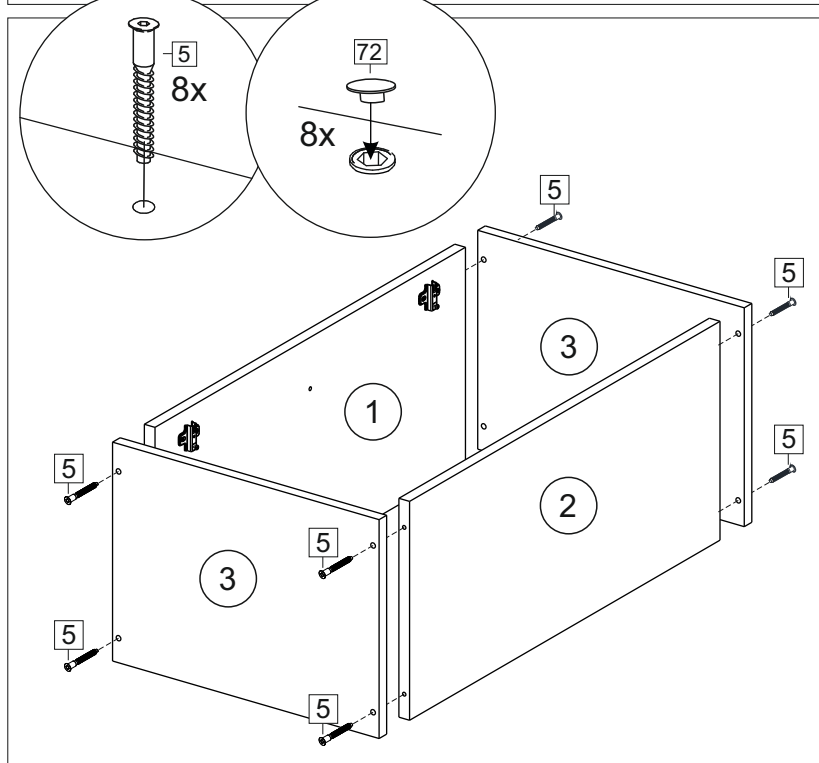

91	A	5	7*50	39	*		53	
2 x		8 x		4 x	1 x		2 x	
3	6	6,3*10,5	18	3,5*15	10	3,5*25	48	2*20
2 x	4 x	4 x	8 x	20 x				
72	71	9	15					
8 x	6 x	1 x	1 x