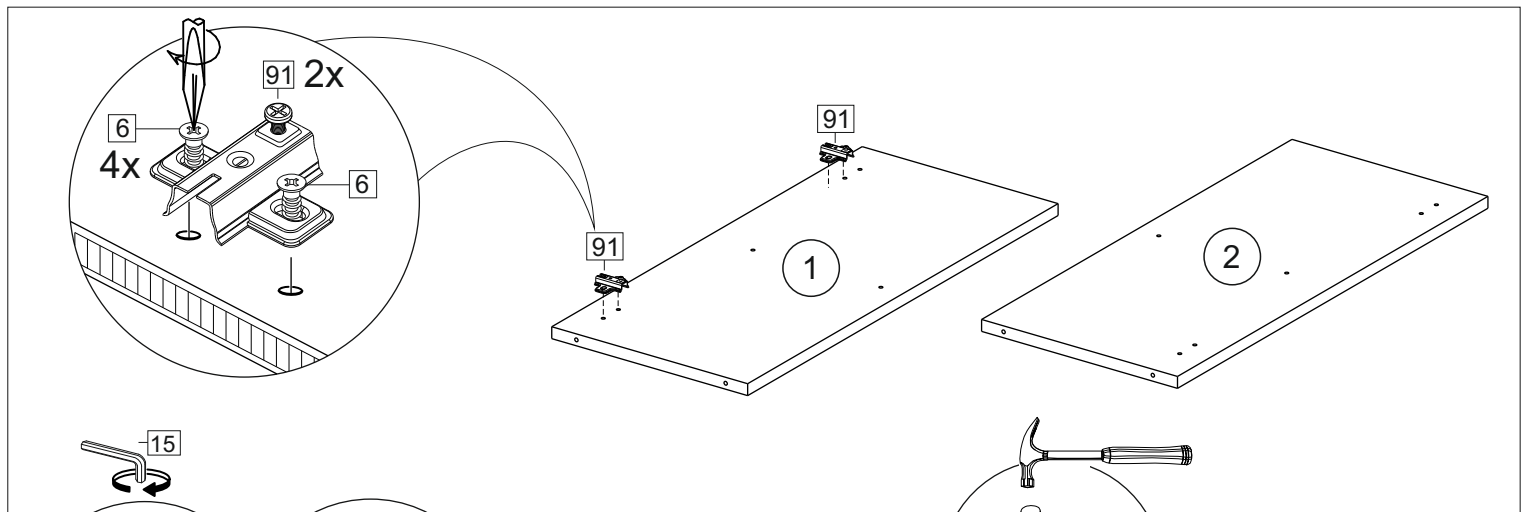

91	A	5	7*50	39	*		53	
2 x		8 x		4 x	1 x		2 x	
3	6	6,3*10,5	18	3,5*15	10	3,5*25	48	2*20
2 x	4 x	4 x	8 x	20 x				
72	71	9	15					
8 x	6 x	1 x	1 x