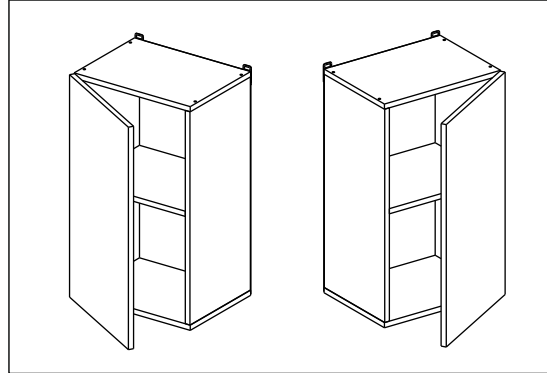

Шкаф 20/30/40/45/50 (модуль 40 применяются как витрина)
(Wall cupboard 20/30/40/45/50 (cabinet-showcase 40))

Код ТН ВЭД ЕАЭС

9403 40 100 0
9403 90 300 0

отрезать
и приклеить

200/300/400/ 450/500	690	298

корпус
70Ш30Б / 3438
70Ш40Б / 1628
70Ш45Б / 1629
70Ш50Б / 1630

Комплектовочная ведомость / Set package sheet

Упак/ Package	Наименование	Description	Цвет детали/Décor		Размер / Size, mm					Кол-во/ Quantity	№
					20	30	40	45	50		
Package case	Фурнитура	Furniture/Cabinetry	-	-	-	-	-	-	-	1	-
	Бок левый	Side left	Белый	White	658x294	658x294	658x294	658x294	658x294	1	1
	Бок правый	Side right	Белый	White	658x294	658x294	658x294	658x294	658x294	1	2
	Крышка	Top	Белый	White	200x294	300x294	400x294	450x294	500x294	2	3
	Полка	Shelves	Белый	White	166x250	266x250	366x250	416x250	466x250	1	4

Продается отдельно/Sold separately

Package door/ panel	Наименование	Description	Цвет детали/Décor		Размер / Size, mm					Кол-во/ Quantity	№
					20	30	40	45	50		
Package door/ panel	Створка	Door	см упак/look at the package		686x196	686x296	686x396	686x446	686x496	1	6
	ХДФ	Back element	Белый	White	686x196	686x296	686x396	688x446	686x496	1	5
	Ручка	Handle	-	-	-	-	-	-	-	1	-
	Заглушка / Cap d35 mm		только для "Люкс", "Камелия" / only for Lux, Kameliya							2	-