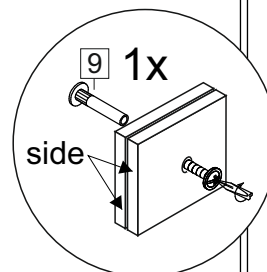

*Внимание!!! Attention!!! Cabinet Handles

Europe, Polonez, Loft, Lux - C36
Princess, Kameliya - FS 186 096
Vintage - СПА5
Eva - K17