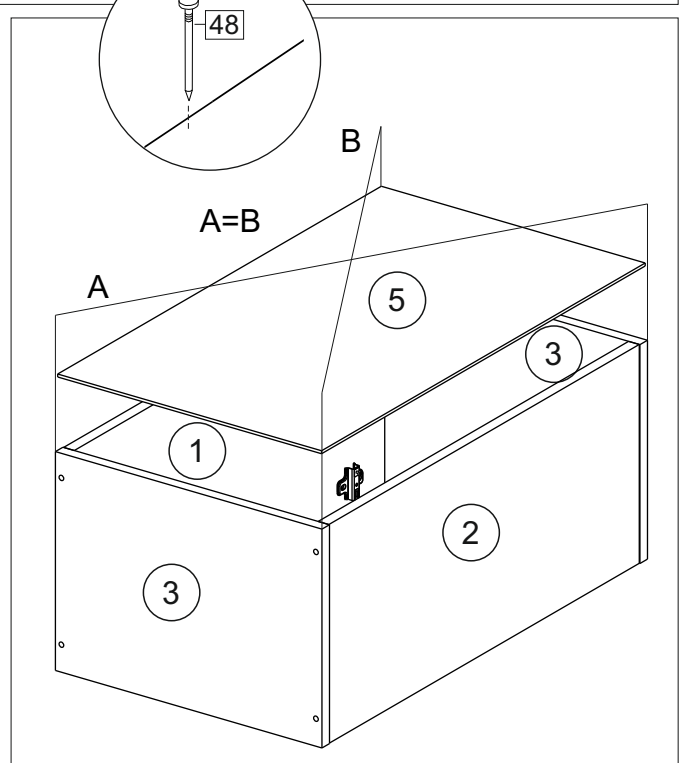

91	A	5	7*50	39	*		53	
2 x		8 x		4 x	1 x		2 x	
3	6	6,3*10,5	18	3,5*15	10	3,5*25	48	2*20
2 x	4 x	4 x	8 x	20 x				
72	71	9	15					
8 x	6 x	1 x	1 x