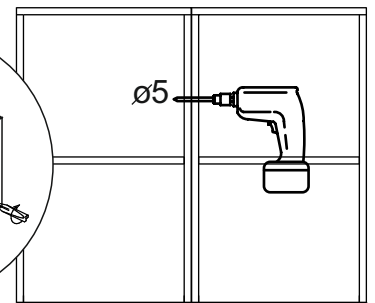

*Внимание!!! Attention!!! Cabinet Handles

Europe, Polonez, Loft, Lux - C36
Princess, Kameliya - FS 186 096
Vintage - СПА5
Eva - K17