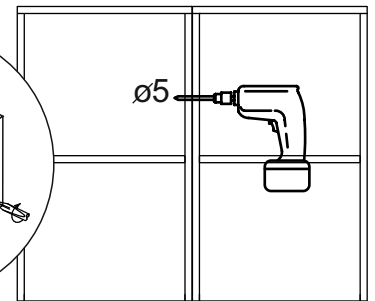

*Внимание!!! Attention!!! Cabinet Handles

- Europe, Polonez, Loft, Lux - C36
- Princess, Kameliya - FS 186 096
- Vintage - СПА5
- Eva - K17