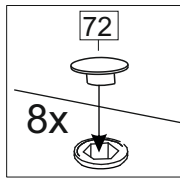

91	A	5	7*50	78	Gas-filled strut	*		53	
2 x		8 x			500/600 - 1x 800 - 2x		1 x	2 x	
3		6	6,3*10,5	18	3,5*15	10	3,5*25	48	2*20
2 x		4 x			500/600 - 10x 800 - 15x		8 x	20 x	
72		9		15					
8 x		1 x		1 x