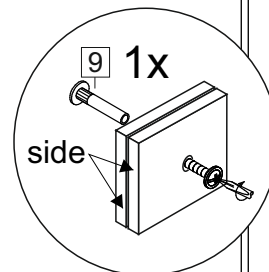

*Внимание!!! Attention!!! Cabinet Handles

- Europe, Polonez, Loft, Lux - C36
- Princess, Kameliya - FS 186 096
- Vintage - СПА5
- Eva - K17