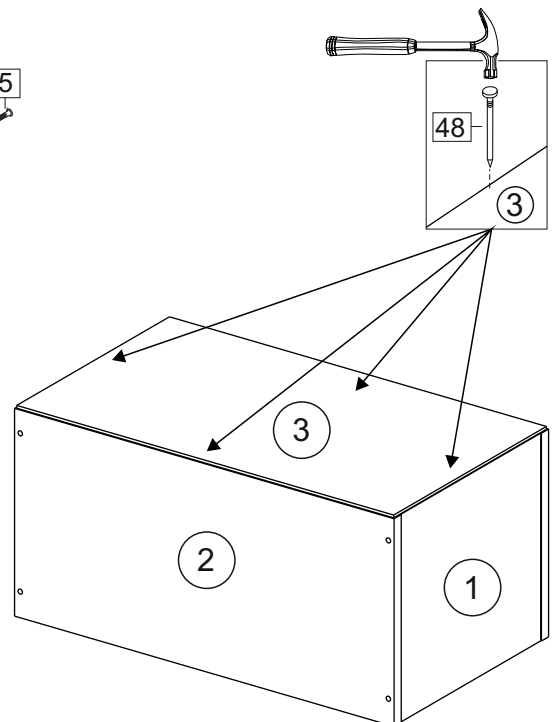

91	A	5	7*50	78	Gas-filled strut	*		53	
2 x		8 x			500/600 - 1x 800 - 2x		1 x	2 x	
3		6	6,3*10,5	18	3,5*15	10	3,5*25	48	2*20
2 x		4 x			500/600 - 10x 800 - 15x		8 x	20 x	
72		9		15					
8 x		1 x		1 x