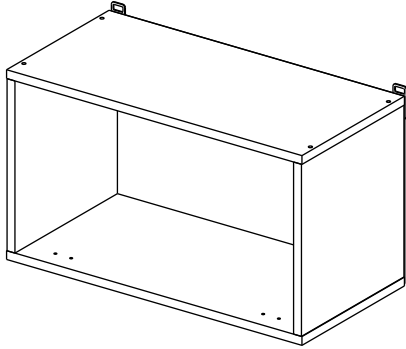

**Шкаф газовка 50/60/80; Шкаф газовка глубокая 50/60/80**  
**Kitchen cabinet with lift door 50/60/80**

Код ТН ВЭД ЕАЭС  
9403 40 100 0  
9403 90 300 0

отрезать  
и приклеить

500/600/ 800	345	298
500/600/ 800	345	560

**Комплектовочная ведомость / Set package sheet**

Глубина/ depth 298 мм

Упак/ Package	Наименование	Description	Цвет детали/Décor			Размер / Size, mm			Кол-во/ Quantity	№
			-	-	-	50	60	80		
Package case	Фурнитура	Furniture/Cabinetry	-	-	-	-	-	-	1	-
	Бок	Side	Белый	White	313x294	313x294	313x294	2	1	
	Крышка	Top	Белый	White	500x294	600x294	800x294	2	2	

Глубина/ depth 560 мм

Упак/ Package	Наименование	Description	Цвет детали/Décor			Размер / Size, mm			Кол-во/ Quantity	№
			-	-	-	50	60	80		
Package case	Фурнитура	Furniture/Cabinetry	-	-	-	-	-	-	1	-
	Бок	Side	Белый	White	313x560	313x560	313x560	2	1	
	Крышка	Top	Белый	White	500x560	600x560	800x560	2	2	

**Продается отдельно/Sold separately**

Package door/ panel	Створка	Door	см упак/look at the package		341x496	341x596	341x796	1	4	
		ХДФ	Back element	Белый	White	341x496	341x596	341x796	1	3
		Ручка	Handle	-	-	-	-	-	1	-