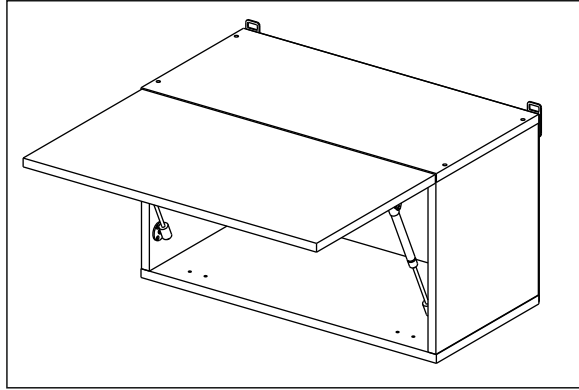

**Шкаф газовка 50/60/80; Шкаф газовка глубокая 50/60/80**  
**Kitchen cabinet with lift door 50/60/80**

Код ТН ВЭД ЕАЭС  
9403 40 100 0  
9403 90 300 0

отрезать  
и приклеить

500/600/ 800	345	298
500/600/ 800	345	560

**Комплектовочная ведомость / Set package sheet**

Глубина/ depth 298 мм

Упак/ Package	Наименование	Description	Цвет детали/Décor			Размер / Size, mm			Кол-во/ Quantity	№
			-	-	-	50	60	80		
Package case	Фурнитура	Furniture/Cabinetry	-	-	-	-	-	-	1	-
	Бок	Side	Белый	White	313x294	313x294	313x294	2	1	
	Крышка	Top	Белый	White	500x294	600x294	800x294	2	2	

Глубина/ depth 560 мм

Упак/ Package	Наименование	Description	Цвет детали/Décor			Размер / Size, mm			Кол-во/ Quantity	№
			-	-	-	50	60	80		
Package case	Фурнитура	Furniture/Cabinetry	-	-	-	-	-	-	1	-
	Бок	Side	Белый	White	313x560	313x560	313x560	2	1	
	Крышка	Top	Белый	White	500x560	600x560	800x560	2	2	