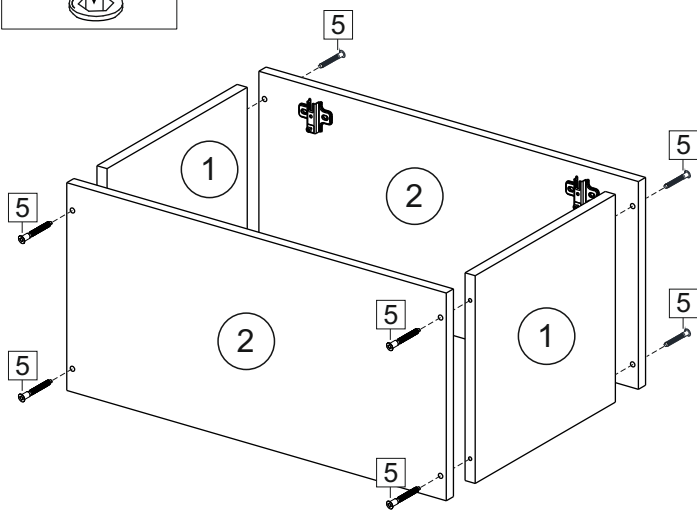

91	A	5	7*50	78	Gas-filled strut	*		53	
2 x		8 x			500/600 - 1x 800 - 2x		1 x	2 x	
3		6	6,3*10,5	18	3,5*15	10	3,5*25	48	2*20
2 x		4 x			500/600 - 10x 800 - 15x		8 x	20 x	
72		9		15					
8 x		1 x		1 x