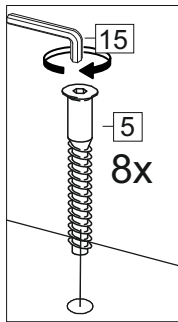

91	A	5	7*50	78	Gas-filled strut	*		53	
2 x		8 x			500/600 - 1x 800 - 2x		1 x	2 x	
3		6	6,3*10,5	18	3,5*15	10	3,5*25	48	2*20
2 x		4 x			500/600 - 10x 800 - 15x		8 x	20 x	
72		9		15					
8 x		1 x		1 x