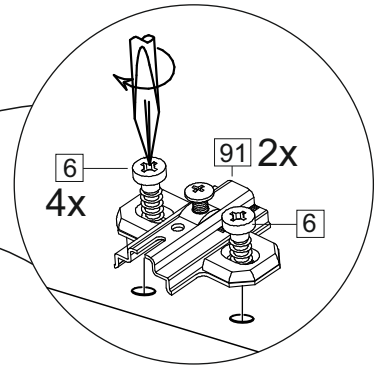

91	A	5	7*50	78	Gas-filled strut	*		53	
2 x		8 x			500/600 - 1x 800 - 2x		1 x	2 x	
3		6	6,3*10,5	18	3,5*15	10	3,5*25	48	2*20
2 x		4 x			500/600 - 10x 800 - 15x		8 x	20 x	
72		9		15					
8 x		1 x		1 x