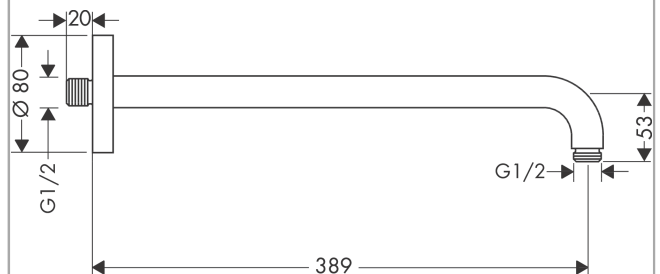

**Держатель верхнего душа 38,9 см**Поверхности : **полир. золото**    Артикульный номер: **27413990****Описание****Характеристики**

- длина: 389 мм
- вид монтажа: наружный монтаж
- материал: латунь
- исполнение: угол 90°
- соединительная резьба G 1/2

**Награды за дизайн****Продукт****Чертеж**

**Держатель верхнего душа 38,9 см**Поверхности : **полир. золото**    Артикульный номер: **27413990****Покомпонентное изображение**

Год выпуска: &gt;11/16

**Держатель верхнего душа 38,9 см**

Поверхности : **полир. золото** Артикульный номер: **27413990**

**Перечень запасных частей**

Год выпуска: >11/16

Позиция	Описание	Артикульный номер	PC	PU
1	mounting kit	95208000	-	1
2	mounting set	40916000	-	1
3	O-ring 34x2	98383000	-	1
4	escutcheon Ø 80 mm	98940990	-	1
5	O-ring 16x2	98133000	-	1