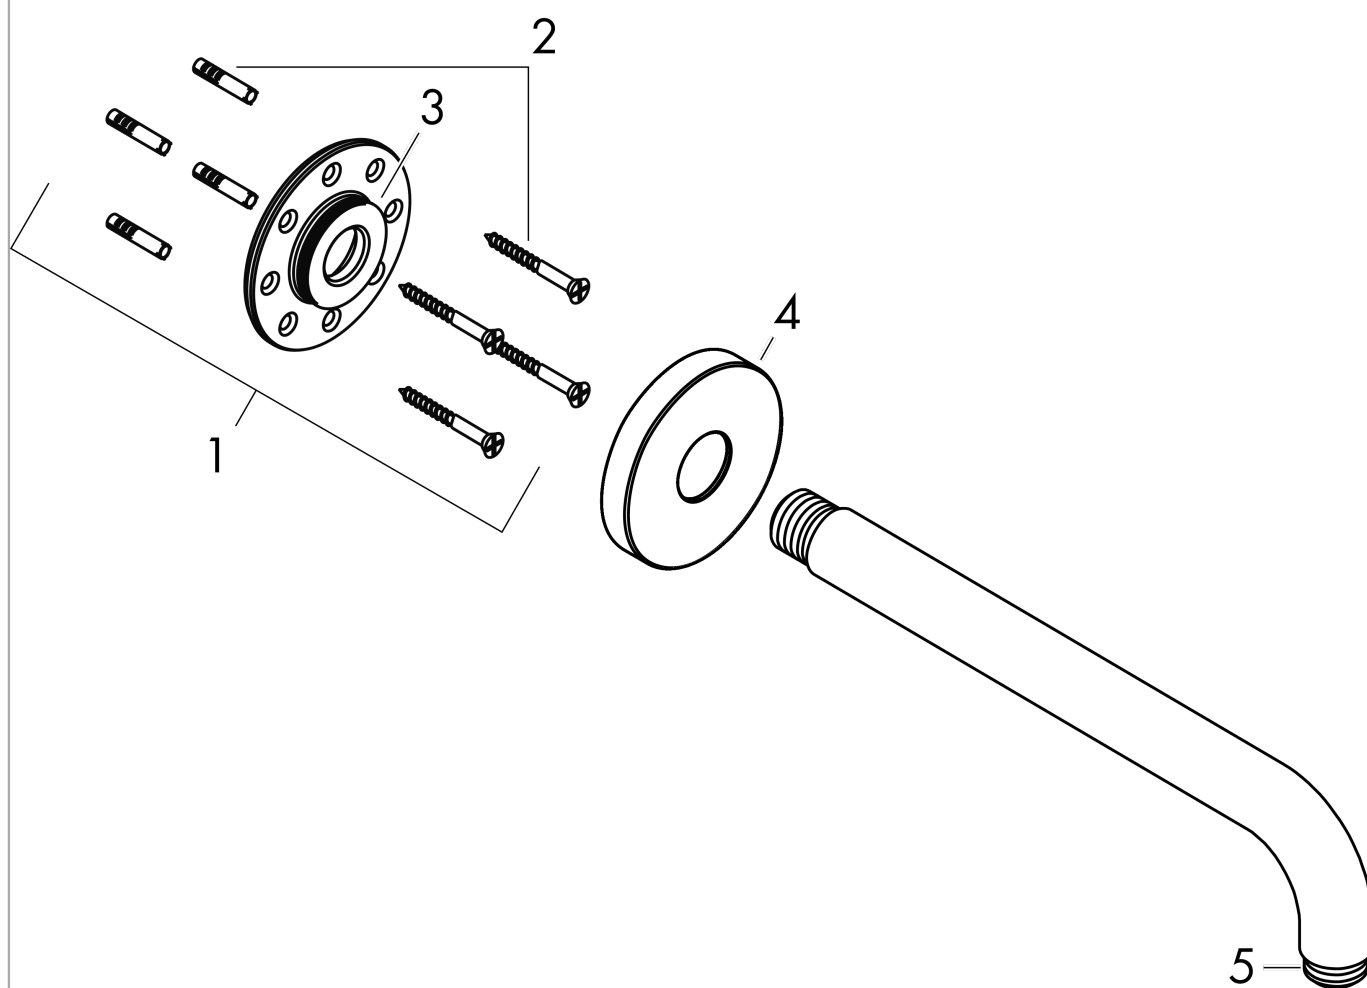

**Держатель верхнего душа 38,9 см**Поверхности : **полир. золото**    Артикульный номер: **27413990****Описание****Характеристики**

- длина: 389 мм
- вид монтажа: наружный монтаж
- материал: латунь
- исполнение: угол 90°
- соединительная резьба G 1/2

**Награды за дизайн****Продукт****Чертеж**

**Держатель верхнего душа 38,9 см**Поверхности : **полир. золото**    Артикульный номер: **27413990****Покомпонентное изображение**

Год выпуска: &gt;11/16

**Держатель верхнего душа 38,9 см**

Поверхности : **полир. золото** Артикульный номер: **27413990**

**Перечень запасных частей**

Год выпуска: >11/16

Позиция	Описание	Артикульный номер	PC	PU
1	mounting kit	95208000	-	1
2	mounting set	40916000	-	1
3	O-ring 34x2	98383000	-	1
4	escutcheon Ø 80 mm	98940990	-	1
5	O-ring 16x2	98133000	-	1