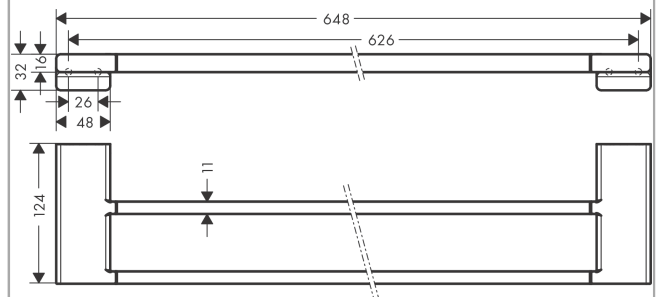

AddStoris**Двойной держатель для банных полотенец**Поверхности : **матовый белый** Артикульный номер: **41743700****Описание****Характеристики**

- настенный монтаж
- материал: металл
- материал держателя: металл
- длина: 648 мм
- с монтажным материалом
- concealed fastening
- расстояние между отверстиями: 626 мм
- диаметр отверстия: 6 мм

Награды за дизайн

reddot winner 2021

Продукт**Чертеж**

AddStoris**Двойной держатель для банных полотенец**Поверхности : матовый белый Артикульный номер: **41743700**

Покомпонентное изображение

Год выпуска: >04/21

AddStoris**Двойной держатель для банных полотенец**Поверхности : **матовый белый** Артикульный номер: **41743700****Перечень запасных частей**Год выпуска: **>04/21**

Позиция	Описание	Артикульный номер	PC	PU
1	mounting set	40915000	-	1