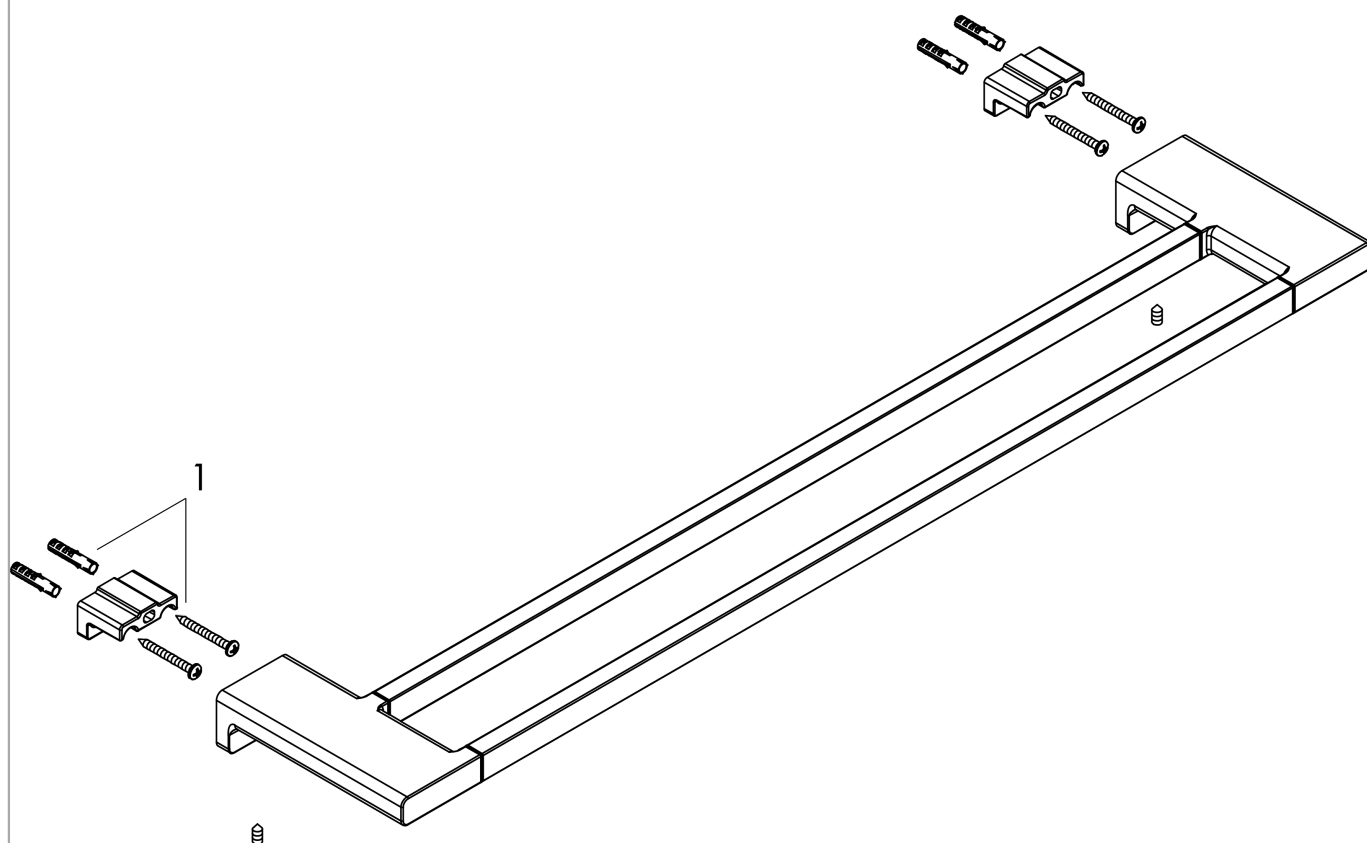

AddStoris**Двойной держатель для банных полотенец**Поверхности : **матовый белый** Артикульный номер: **41743700****Описание****Характеристики**

- настенный монтаж
- материал: металл
- материал держателя: металл
- длина: 648 мм
- с монтажным материалом
- concealed fastening
- расстояние между отверстиями: 626 мм
- диаметр отверстия: 6 мм

Награды за дизайн

reddot winner 2021

Продукт**Чертеж**

AddStoris**Двойной держатель для банных полотенец**Поверхности : матовый белый Артикульный номер: **41743700**

Покомпонентное изображение

Год выпуска: >04/21

AddStoris**Двойной держатель для банных полотенец**Поверхности : **матовый белый** Артикульный номер: **41743700****Перечень запасных частей**Год выпуска: **>04/21**

Позиция	Описание	Артикульный номер	PC	PU
1	mounting set	40915000	-	1