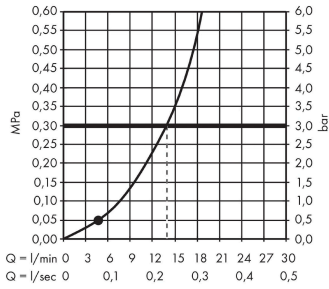

Crometta**Душевой набор 1jet со штангой 90 см**Поверхности : **белый / хром** Артикульный номер: **26537400****Описание****Характеристики**

- состоит из: ручной душ, душевая штанга, шланг для душа, ползунок
- размер душевого диска: 100 мм
- тип струи: Rain
- угол наклона может изменяться до 45°
- максимальный расход воды при 3 бар: 14 л/мин
- со стороны душа упорный подшипник, предотвращающий перекручивание душевого шланга
- настенный монтаж: крепление с помощью шурупов
- хромированные настенные крепления из пластика
- диаметр штанги: 22 мм
- профиль вертикальной трубки: круглая

Технология**Продукт****Чертеж**

Crometta**Душевой набор 1jet со штангой 90 см**Поверхности : **белый / хром** Артикульный номер: **26537400****График расхода воды**

Расход измерен практически с помощью соответствующей арматуры (термостат/смеситель/скрытый клапан).