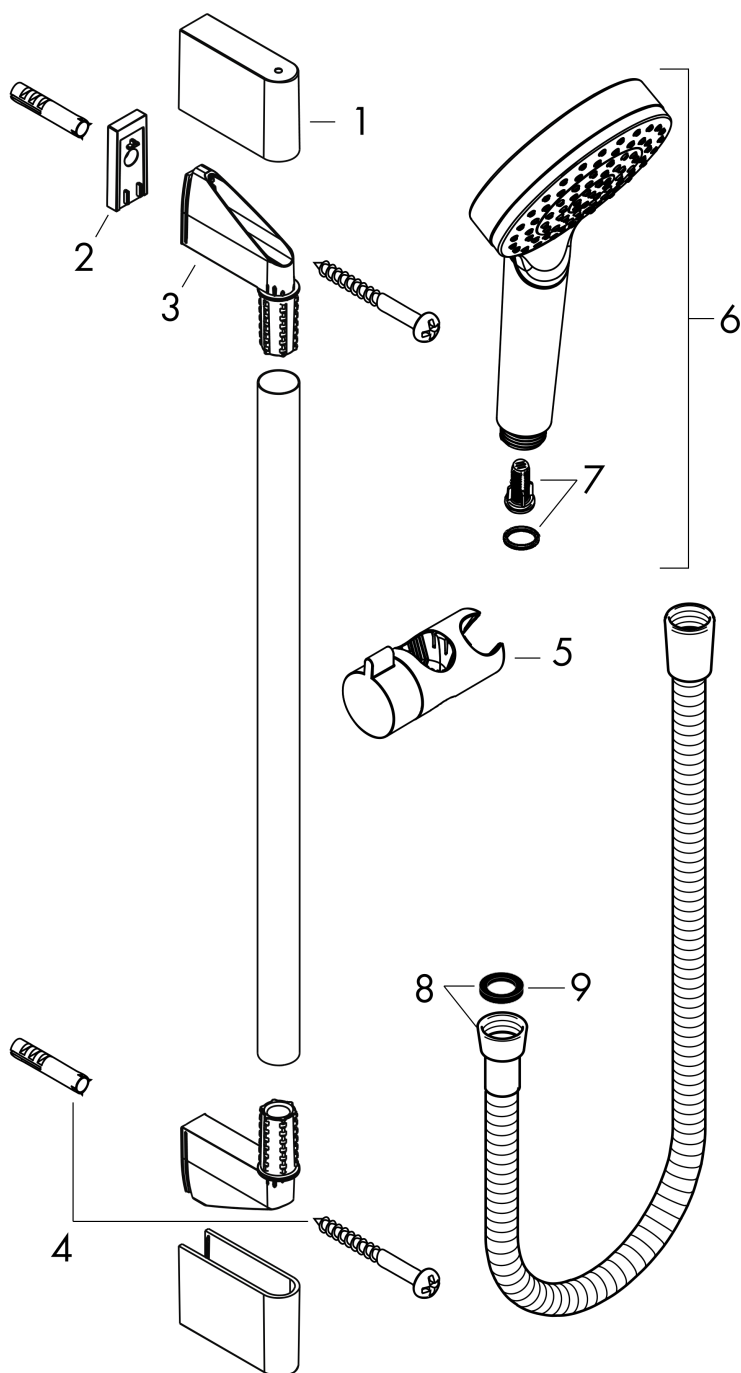

Crometta**Душевой набор 1jet со штангой 90 см**Поверхности : **белый / хром** Артикульный номер: **26537400****Описание****Характеристики**

- состоит из: ручной душ, душевая штанга, шланг для душа, ползунок
- размер душевого диска: 100 мм
- тип струи: Rain
- угол наклона может изменяться до 45°
- максимальный расход воды при 3 бар: 14 л/мин
- со стороны душа упорный подшипник, предотвращающий перекручивание душевого шланга
- настенный монтаж: крепление с помощью шурупов
- хромированные настенные крепления из пластика
- диаметр штанги: 22 мм
- профиль вертикальной трубки: круглая

Технология**Продукт****Чертеж**

Crometta**Душевой набор 1jet со штангой 90 см**Поверхности : **белый / хром** Артикульный номер: **26537400****График расхода воды**

Расход измерен практически с помощью соответствующей арматуры (термостат/смеситель/скрытый клапан).

Crometta

Душевой набор 1jet со штангой 90 см

Поверхности : **белый / хром** Артикульный номер: **26537400**

Пример монтажа

Crometta

Душевой набор 1jet со штангой 90 см

Поверхности : белый / хром Артикульный номер: 26537400

Покомпонентное изображение

Год выпуска: >10/16

Crometta

Душевой набор 1jet со штангой 90 см

Поверхности : белый / хром Артикульный номер: 26537400

Перечень запасных частей

Год выпуска: >10/16

Позиция	Описание	Артикульный номер	PC	PU
1	cover	95217000	-	1
2	tile-matching-disk	97450000	-	1
3	wall support	95218000	-	1
4	mounting set	96179000	-	1
5	support, assy	92366000	-	1
6	handshower	26331400	-	1
7	filter insert	97708000	-	1
8	shower hose 1,60 m	28168000	-	1
9	seal	98058000	-	1