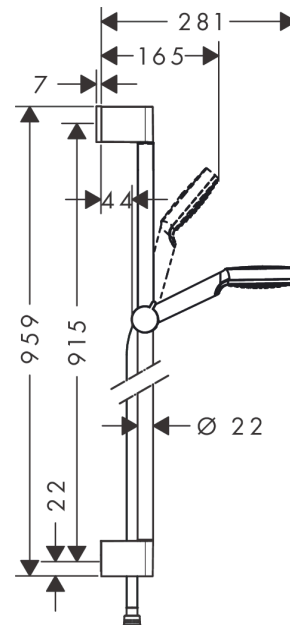

Crometta**Душевой набор 1jet со штангой 90 см**Поверхности : **белый / хром** Артикульный номер: **26537400****Описание****Характеристики**

- состоит из: ручной душ, душевая штанга, шланг для душа, ползунок
- размер душевого диска: 100 мм
- тип струи: Rain
- угол наклона может изменяться до 45°
- максимальный расход воды при 3 бар: 14 л/мин
- со стороны душа упорный подшипник, предотвращающий перекручивание душевого шланга
- настенный монтаж: крепление с помощью шурупов
- хромированные настенные крепления из пластика
- диаметр штанги: 22 мм
- профиль вертикальной трубки: круглая

Технология**Продукт****Чертеж**

Crometta**Душевой набор 1jet со штангой 90 см**Поверхности : **белый / хром** Артикульный номер: **26537400****График расхода воды**

Расход измерен практически с помощью соответствующей арматуры (термостат/смеситель/скрытый клапан).

Crometta

Душевой набор 1jet со штангой 90 см

Поверхности : **белый / хром** Артикульный номер: **26537400**

Пример монтажа

Crometta

Душевой набор 1jet со штангой 90 см

Поверхности : белый / хром Артикульный номер: 26537400

Покомпонентное изображение

Год выпуска: >10/16

Crometta

Душевой набор 1jet со штангой 90 см

Поверхности : белый / хром Артикульный номер: 26537400

Перечень запасных частей

Год выпуска: >10/16

Позиция	Описание	Артикульный номер	PC	PU
1	cover	95217000	-	1
2	tile-matching-disk	97450000	-	1
3	wall support	95218000	-	1
4	mounting set	96179000	-	1
5	support, assy	92366000	-	1
6	handshower	26331400	-	1
7	filter insert	97708000	-	1
8	shower hose 1,60 m	28168000	-	1
9	seal	98058000	-	1