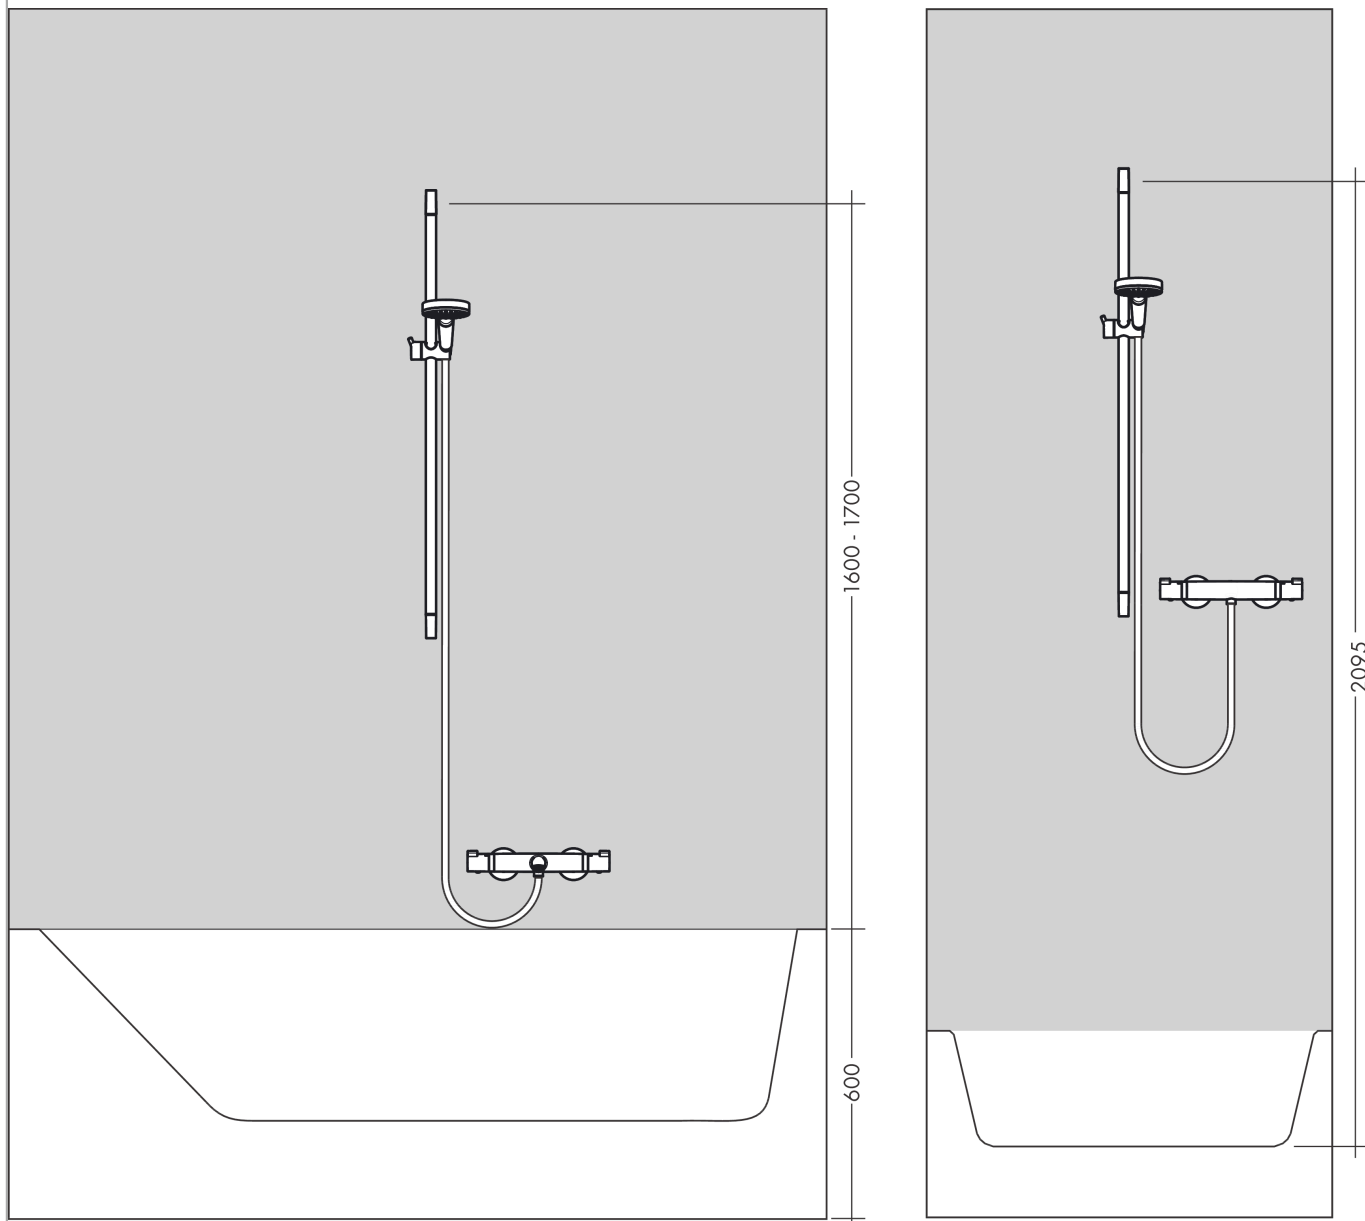

Crometta**Душевой набор 1jet со штангой 90 см**Поверхности : **белый / хром** Артикульный номер: **26537400****Описание****Характеристики**

- состоит из: ручной душ, душевая штанга, шланг для душа, ползунок
- размер душевого диска: 100 мм
- тип струи: Rain
- угол наклона может изменяться до 45°
- максимальный расход воды при 3 бар: 14 л/мин
- со стороны душа упорный подшипник, предотвращающий перекручивание душевого шланга
- настенный монтаж: крепление с помощью шурупов
- хромированные настенные крепления из пластика
- диаметр штанги: 22 мм
- профиль вертикальной трубки: круглая

Технология**Продукт****Чертеж**

Crometta**Душевой набор 1jet со штангой 90 см**Поверхности : **белый / хром** Артикульный номер: **26537400****График расхода воды**

Расход измерен практически с помощью соответствующей арматуры (термостат/смеситель/скрытый клапан).

Crometta

Душевой набор 1jet со штангой 90 см

Поверхности : **белый / хром** Артикульный номер: **26537400**

Пример монтажа

Crometta

Душевой набор 1jet со штангой 90 см

Поверхности : белый / хром Артикульный номер: 26537400

Покомпонентное изображение

Год выпуска: >10/16

Crometta

Душевой набор 1jet со штангой 90 см

Поверхности : белый / хром Артикульный номер: 26537400

Перечень запасных частей

Год выпуска: >10/16

Позиция	Описание	Артикульный номер	PC	PU
1	cover	95217000	-	1
2	tile-matching-disk	97450000	-	1
3	wall support	95218000	-	1
4	mounting set	96179000	-	1
5	support, assy	92366000	-	1
6	handshower	26331400	-	1
7	filter insert	97708000	-	1
8	shower hose 1,60 m	28168000	-	1
9	seal	98058000	-	1