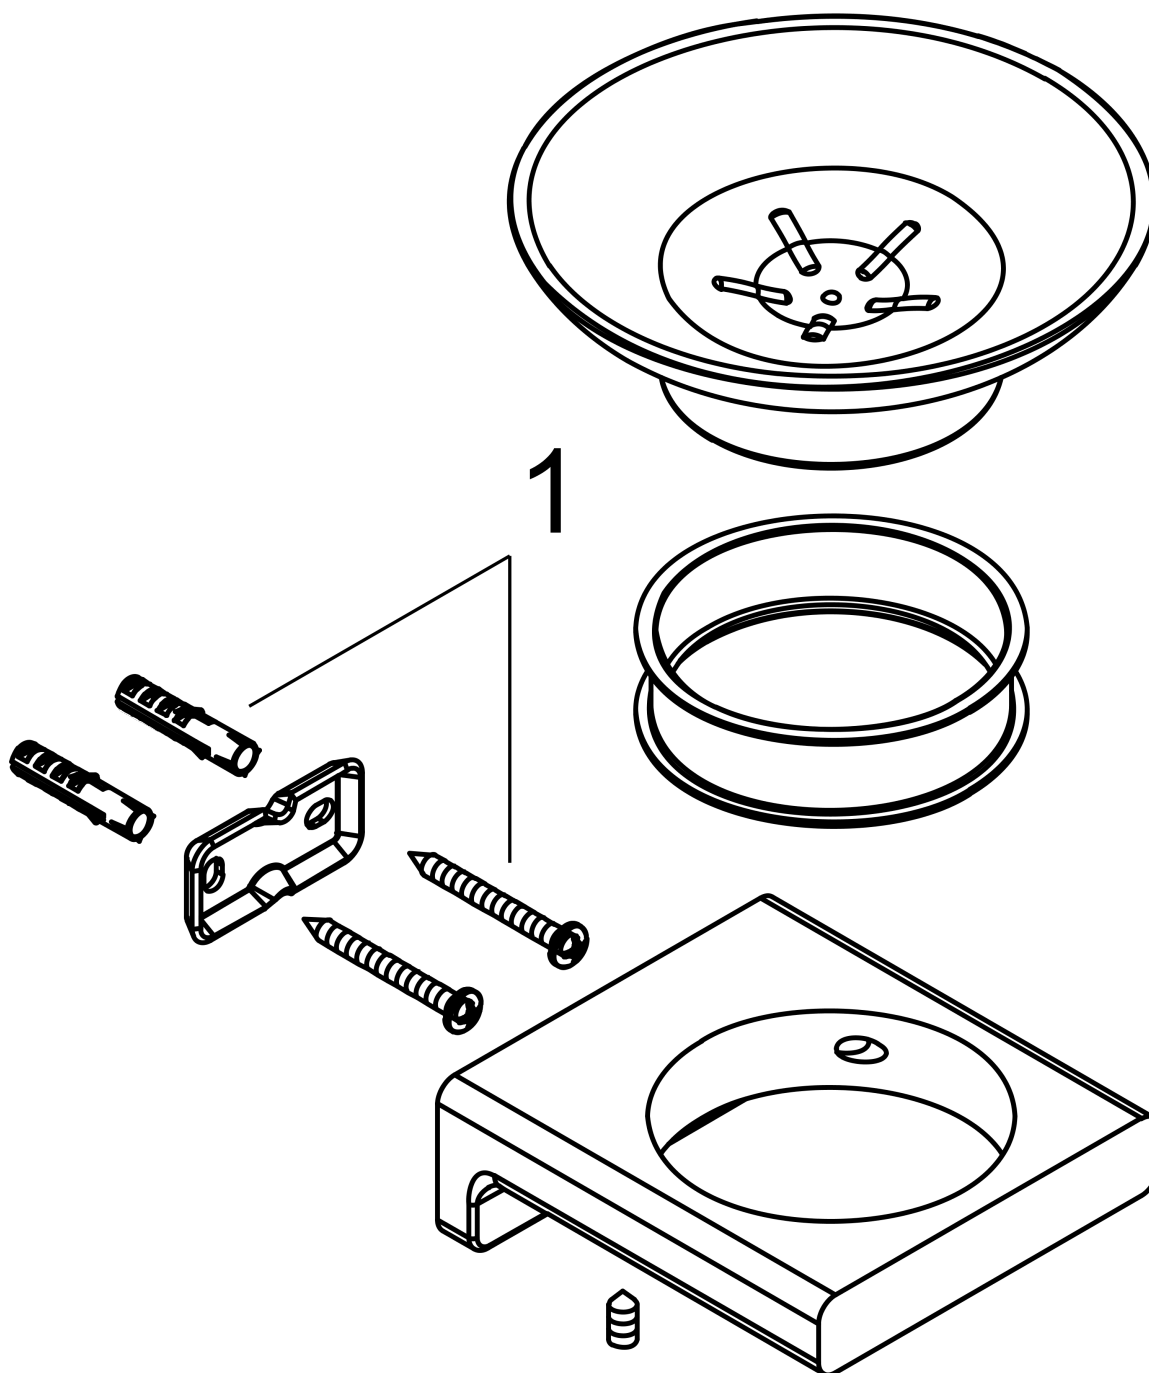

**AddStoris****Мыльница**Поверхности : **матовый белый**Артикульный номер: **41746700****Описание****Характеристики**

- material recess: керамика
- материал: металл
- настенный монтаж

**Награды за дизайн**

reddot winner 2021

**Продукт****Чертеж**

AddStoris

Мыльница

Поверхности : матовый белый

Артикульный номер: 41746700

Покомпонентное изображение

Год выпуска: >04/21

**AddStoris****Мыльница**Поверхности : **матовый белый**Артикульный номер: **41746700****Перечень запасных частей**Год выпуска: **>04/21**

<b>Позиция</b>	<b>Описание</b>	<b>Артикульный номер</b>	<b>PC</b>	<b>PU</b>
1	mounting set	40915000	-	1