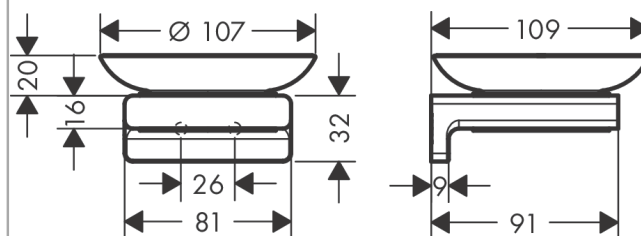

**AddStoris****Мыльница**Поверхности : **матовый белый**Артикульный номер: **41746700****Описание****Характеристики**

- material recess: керамика
- материал: металл
- настенный монтаж

**Награды за дизайн**

reddot winner 2021

**Продукт****Чертеж**

AddStoris

Мыльница

Поверхности : матовый белый

Артикульный номер: 41746700

Покомпонентное изображение

Год выпуска: >04/21

**AddStoris****Мыльница**Поверхности : **матовый белый**Артикульный номер: **41746700****Перечень запасных частей**Год выпуска: **>04/21**

<b>Позиция</b>	<b>Описание</b>	<b>Артикульный номер</b>	<b>PC</b>	<b>PU</b>
1	mounting set	40915000	-	1