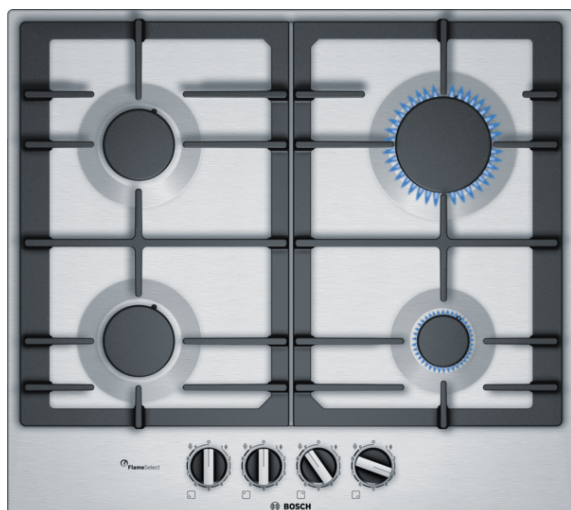

**Serie | 6, Газовая варочная панель,  
60 см, нержавеющая сталь  
PSP6A5B90**

**Газовая варочная поверхность с функцией FlameSelect: достижение совершенных результатов благодаря 9 уровням регулировки пламени.**

- **Функция FlameSelect:** для точной регулировки пламени на 9 разных ступенях.
- **Составная чугунная решетка:** для высокой прочности и устойчивости посуды.
- **Готовность к использованию биометана:** ваша газовая плита также может работать на возобновляемом газе биометане.
- **Поворотные переключатели:** для эргономичного контроля.
- **Цвет поверхности:** элегантный дизайн нержавеющей стали.

**Технические особенности**

Обозначение модели/ассортиментная группа :	газовая варочная панель с автономным управлением
Тип конструкции :	Встроенный
Источник энергии :	Газ
Количество конфорок для одновременного использования :	4
Управляющие элементы :	Управление с помощью регуляторов
Размеры ниши для встра. (мм) :	45 x 560-562 x 480-492
Ширина (мм) :	582
Размеры прибора (мм) :	45 x 582 x 520
Размеры прибора в упаковке (мм) (ВхШхГ) :	141 x 651 x 578
Вес нетто (кг) :	10,639
Вес брутто (кг) :	11,5
Индикатор остаточного тепла :	без
Расположение панели управления :	Спереди
Осн.материал поверхности :	Нержавеющая сталь
Цвет верхней поверхности :	нержавеющая сталь
Цвет рам :	нержавеющая сталь
Сертификат соответствия :	CE, Eurasian, Morocco
Длина сетевого кабеля (см) :	100
EAN-код :	4242002837468
Мощность подключения к электроэнергии (Вт) :	1
Мощность подключения к газу (Вт) :	7500
Предохранители (А) :	3
Напряжение (В) :	220-240
Частота (Гц) :	50; 60

### **Газовая варочная поверхность с функцией FlameSelect: достижение совершенных результатов благодаря 9 уровням регулировки пламени.**

---