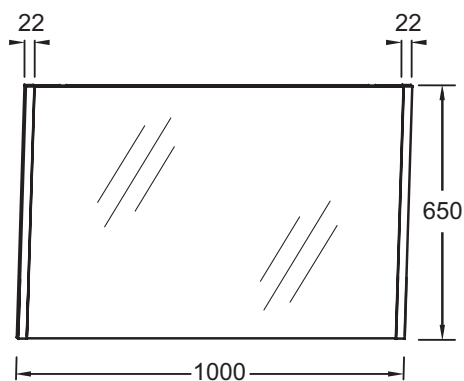

EB1837RU

Коллекция: SHERWOOD

Отделки\*:

R6 -  
Натуральный  
Дуб

R13 -  
Состаренный  
Дуб

### Технические характеристики

- РАЗМЕРЫ (CM) : 100 x 3.10 x 65 см
- МАТЕРИАЛ : Цельное дерево
- LUMIÈRE : Нет
- PRISE USB : Нет
- HORLOGE : Нет
- ВЕС : 18 кг
- ТИП УСТАНОВКИ : Крепление к стене
- PRISE ÉLECTRIQUE : Нет
- ANTIBUÉE : Нет
- FIXATION : Необходимо выбрать монтажный набор исходя из настенных кронштейнов

### Технический чертеж

Спецификация продукта : Прямоугольное зеркало 100 см. EB1837RU. Коллекция : SHERWOOD. РАЗМЕРЫ (CM) : 100 x 3.10 x 65 см. ВЕС : 18 кг. МАТЕРИАЛ : Цельное дерево. ТИП УСТАНОВКИ : Крепление к стене. LUMIÈRE : Нет. PRISE ÉLECTRIQUE : Нет. PRISE USB : Нет. ANTIBUÉE : Нет. HORLOGE : Нет. FIXATION : Необходимо выбрать монтажный набор исходя из настенных кронштейнов.