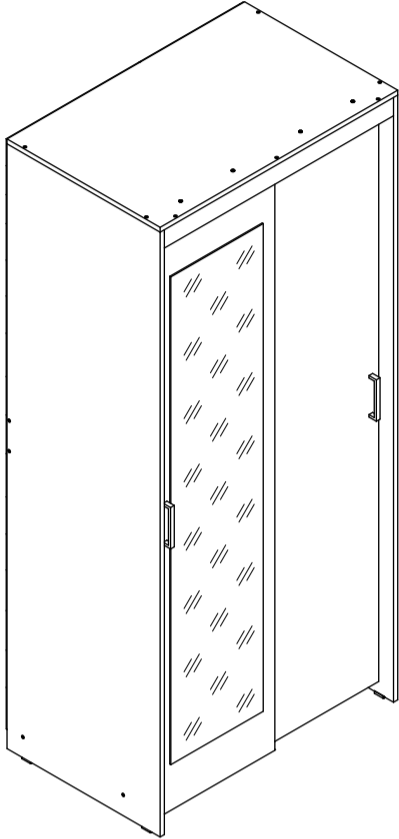

ПАСПОРТ ИЗДЕЛИЯ

Шкаф-купе «Томас»

T22

габаритные размеры изделия: 2000x900x580

УВАЖАЕМЫЙ ПОКУПАТЕЛЬ!

Мебельная фабрика «MODERN» выражает благодарность за выбор продукции нашего производства. Перед началом сборки внимательно ознакомьтесь с паспортом изделия, проведите проверку содержимого упаковок на наличие дефектов и соответствие комплекточной ведомости. Для устранения несоответствий в изделии и причин их возникновения, просим Вас сохранять части упаковок со всеми наклеенными этикетками. Претензии по качеству и комплектности продукции принимаются по месту приобретения.