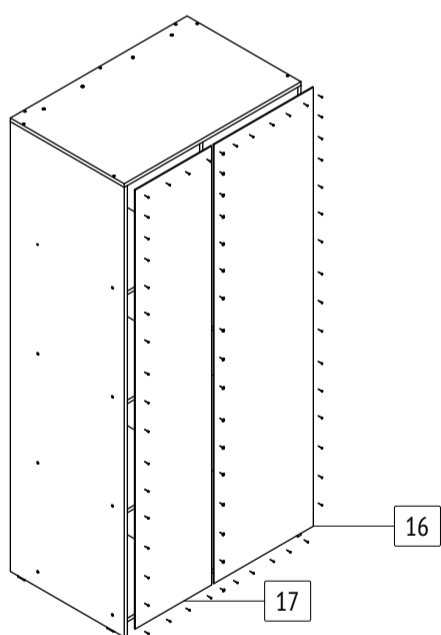

1

Возможна сборка в зеркальном исполнении

2

3

4

5

6

7

8