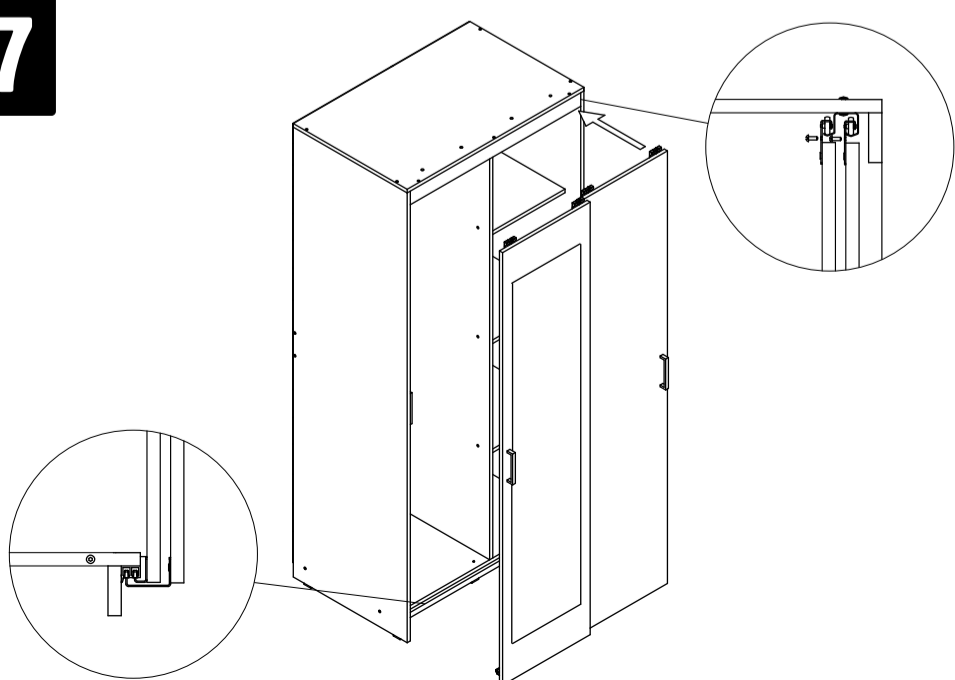

1

Возможна сборка в зеркальном исполнении

2

3

4

5

6

7

8