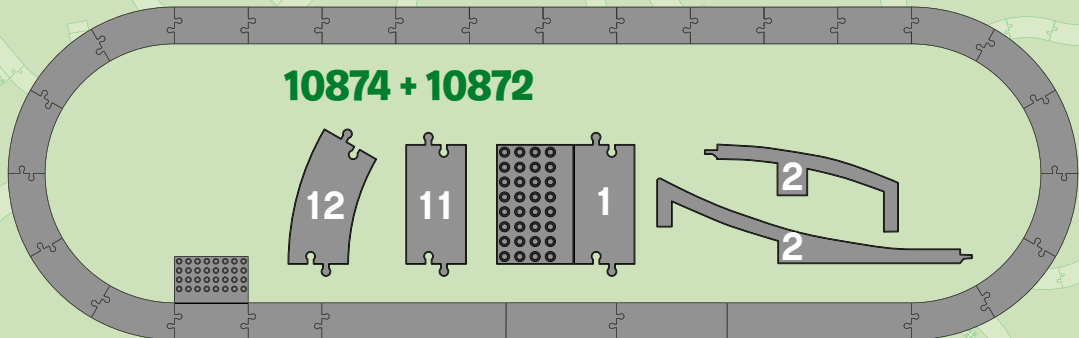

$$10874 + 10872$$