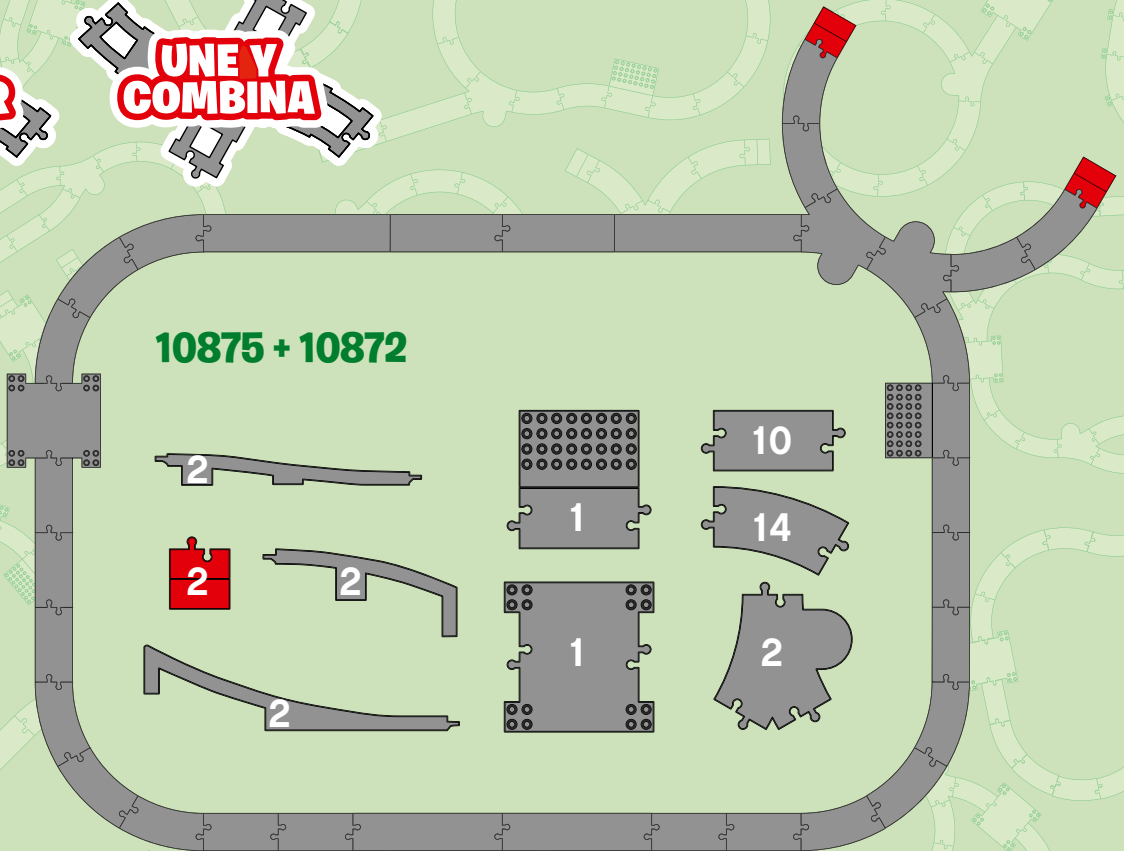

**AJOUTER
ET COMBINER**

**UNE Y
COMBINA**

10875 + 10872

2

2

2

2

1

1

10

14

2