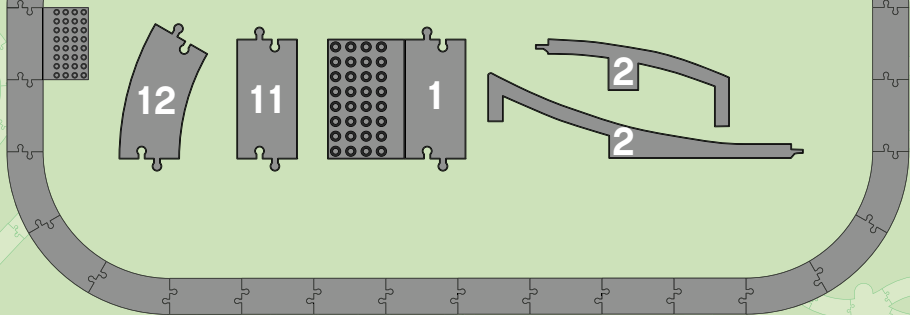

**AJOUTER
ET COMBINER**

**UNE Y
COMBINA**

$$10874 + 10872$$