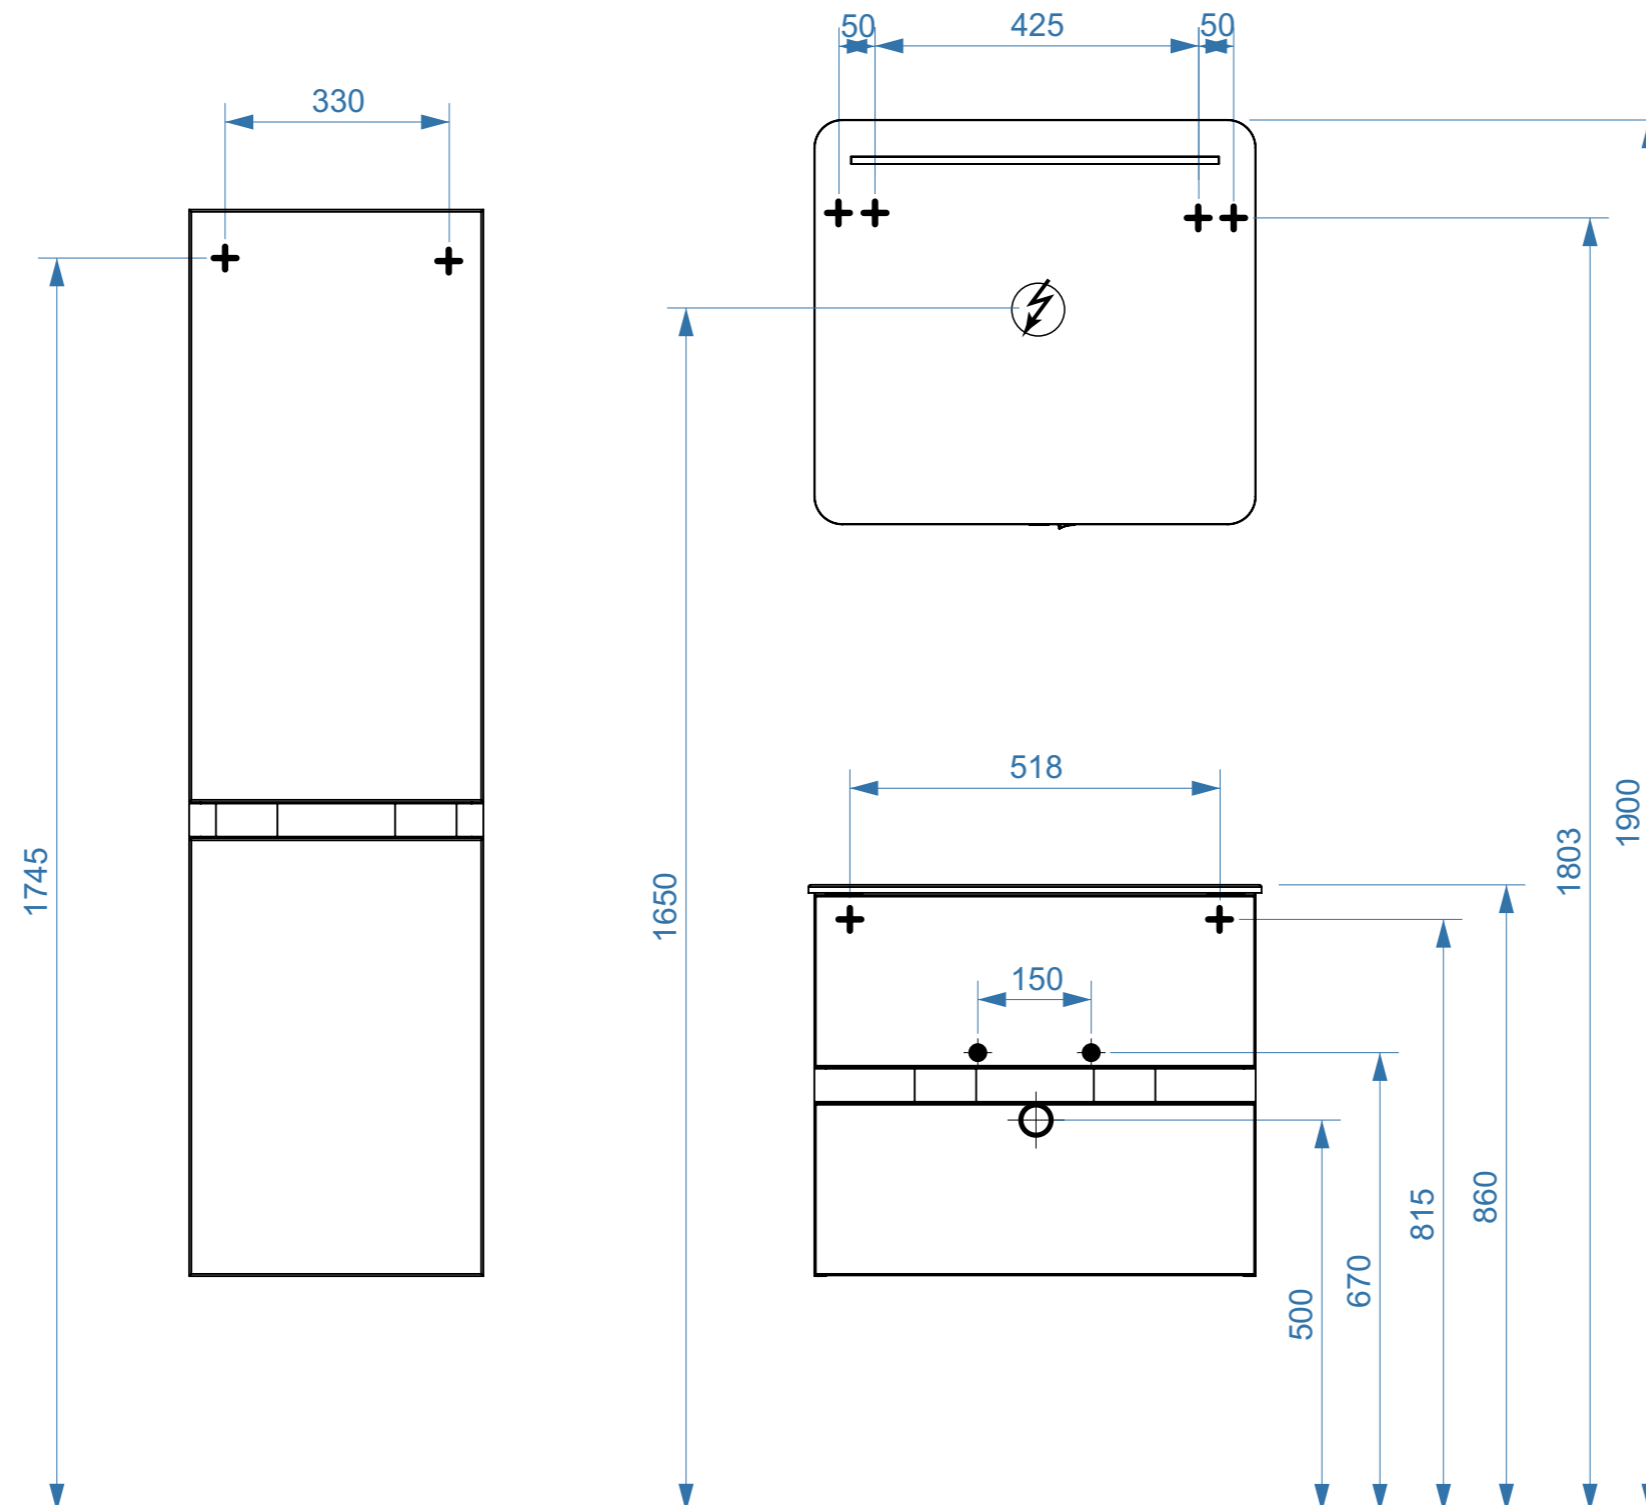

ТЕРРА-БЕРГАМО 60

КОЛЛЕКЦИЯ
«ТЕРРА-БЕРГАМО»
схема монтажа

- вывод труб водоснабжения
- ⊕ вывод труб канализации
- + крепление навесов
- ⚡ подключение электрического провода